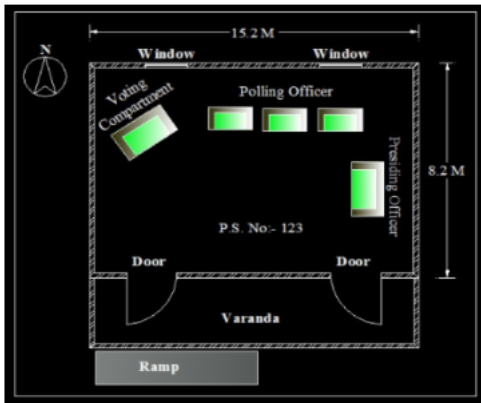

নিৰ্বাচক পঞ্জীয়ন বিষয়াৰ স্বাক্ষৰ

Nazri Naksha

Google Map View

Polling Station Building Front View

ভোটগ্ৰহন কেন্দ্ৰৰ সন্মুখৰ দৃশ্য

Cad View

Key MAP View

1 নাম : মীৰা তপু স্বামীৰ নাম: চেবিয়ন তপু ঘৰ নং : ১২ বয়স : 40 লিঙ্গ : মহিলা	CLT1090933 ফটো উপলব্ধ	2 নাম : চৰিফুল বহমান পিতাৰ নাম: মৃত থুপা মুদি ঘৰ নং : ১২ বয়স : 52 লিঙ্গ : পুৰুষ	CLT1090966 ফটো উপলব্ধ	3 নাম : বুদ্ধেশ্বৰী গোৱালা স্বামীৰ নাম: তৰুন গোৱালা ঘৰ নং : 22 বয়স : 33 লিঙ্গ : মহিলা	CLT0588772 ফটো উপলব্ধ
4 নাম : তৰুন গোৱালা পিতাৰ নাম: চুখু গোৱালা ঘৰ নং : ২২ বয়স : 30 লিঙ্গ : পুৰুষ	CLT0086298 ফটো উপলব্ধ	5 নাম : চাজিদা বেগম পিতাৰ নাম: উমেদ আলি ঘৰ নং : ২৫ বয়স : 34 লিঙ্গ : মহিলা	CLT0098376 ফটো উপলব্ধ	6 নাম : নিৰু শইকীয়া স্বামীৰ নাম: প্ৰণৱ সোনোৱাল ঘৰ নং : 38 বয়স : 50 লিঙ্গ : মহিলা	CLT0009006 ফটো উপলব্ধ
7 নাম : হেলেনা তপু স্বামীৰ নাম: লেবি তপু ঘৰ নং : 39 বয়স : 37 লিঙ্গ : মহিলা	CLT0161455 ফটো উপলব্ধ	8 নাম : হেমন্ত বেগন পিতাৰ নাম: টিখনা বেগন ঘৰ নং : 42টা বয়স : 27 লিঙ্গ : পুৰুষ	CLT0557181 ফটো উপলব্ধ	9 নাম : ৰূপা বেগন স্বামীৰ নাম: প্ৰশান্ত বেগন ঘৰ নং : 42টা বয়স : 27 লিঙ্গ : মহিলা	CLT0571778 ফটো উপলব্ধ
10 নাম : বিনুজুতি চতীয়া পিতাৰ নাম: পৰাগ চতীয়া ঘৰ নং : 45 বয়স : 22 লিঙ্গ : পুৰুষ	CLT1130145 ফটো উপলব্ধ	11 নাম : ইয়েল কান্দোলনা পিতাৰ নাম: ফিলিপ কান্দোলনা ঘৰ নং : 49 বয়স : 38 লিঙ্গ : পুৰুষ	CLT1090988 ফটো উপলব্ধ	R 12 নাম : সিদ্ধাথ বৰুৱা পিতাৰ নাম: অজিত বৰুৱা ঘৰ নং : 51 বয়স : 26 লিঙ্গ : পুৰুষ	CLT0461350 ফটো উপলব্ধ
13 নাম : মনোজ সোনোৱাল পিতাৰ নাম: পৰেশ সোনোৱাল ঘৰ নং : 60 বয়স : 23 লিঙ্গ : পুৰুষ	CLT0303594 ফটো উপলব্ধ	14 নাম : কোৰাং নয়ন সোনোৱাল পিতাৰ নাম: প্ৰশান্ত সোনোৱাল ঘৰ নং : 71 বয়স : 21 লিঙ্গ : পুৰুষ	VIV0028902 ফটো উপলব্ধ	15 নাম : অংকিতা সোনোৱাল পিতাৰ নাম: অমৰজিত সোনোৱাল ঘৰ নং : 78 বয়স : 23 লিঙ্গ : মহিলা	CLT0396093 ফটো উপলব্ধ
16 নাম : আৰফিন চুলতানা পিতাৰ নাম: আব্দুল মালিক ঘৰ নং : 80 বয়স : 21 লিঙ্গ : মহিলা	CLT6878730 ফটো উপলব্ধ	17 নাম : প্ৰমিলা কান্দলনা স্বামীৰ নাম: বাৰনাৰাচ কান্দলনা ঘৰ নং : ৮৯ বয়স : 39 লিঙ্গ : মহিলা	CLT1090999 ফটো উপলব্ধ	18 নাম : মজিদা বেগম স্বামীৰ নাম: উচমান আলি ঘৰ নং : 96 বয়স : 30 লিঙ্গ : মহিলা	VIV0146423 ফটো উপলব্ধ
19 নাম : কাকমনি সোনোৱাল পিতাৰ নাম: অমৰ সোনোৱাল ঘৰ নং : 99 বয়স : 31 লিঙ্গ : মহিলা	CLT0095935 ফটো উপলব্ধ	20 নাম : ৰাজ ভূঞা পিতাৰ নাম: গাজি ভূঞা ঘৰ নং : 107 বয়স : 34 লিঙ্গ : পুৰুষ	CLT0485151 ফটো উপলব্ধ	21 নাম : ৰুমেজা বেগম স্বামীৰ নাম: ৰাচিকুৰ বহমান ঘৰ নং : ১০৮ বয়স : 33 লিঙ্গ : মহিলা	CLT0007567 ফটো উপলব্ধ
22 নাম : ফুল তাঁতী পাতৰ স্বামীৰ নাম: ফুচকু পাতৰ ঘৰ নং : ১১৮ বয়স : 40 লিঙ্গ : মহিলা	CLT1091027 ফটো উপলব্ধ	23 নাম : আমৰিয়া পাৰবিন পিতাৰ নাম: ইউচুফ আলি ঘৰ নং : 119 বয়স : 26 লিঙ্গ : মহিলা	CLT0386151 ফটো উপলব্ধ	24 নাম : পুষ্পা গড় স্বামীৰ নাম: চুকে গড় ঘৰ নং : 121 বয়স : 37 লিঙ্গ : মহিলা	CLT1091038 ফটো উপলব্ধ
25 নাম : দিপক শইকীয়া পিতাৰ নাম: কনেকেশ্বৰ শইকীয়া ঘৰ নং : ১২২ক বয়স : 37 লিঙ্গ : পুৰুষ	CLT1593584 ফটো উপলব্ধ	26 নাম : অমৰজিৎ সোনোৱাল পিতাৰ নাম: পদোশ্বৰ সোনোৱাল ঘৰ নং : ১৩৩ক বয়স : 50 লিঙ্গ : পুৰুষ	CLT1622442 ফটো উপলব্ধ	27 নাম : আচিন্ত কৰ্মকাৰ পিতাৰ নাম: অচুক কৰ্মকাৰ ঘৰ নং : ১৪০ বয়স : 32 লিঙ্গ : মহিলা	CLT0161505 ফটো উপলব্ধ
28 নাম : লক্ষণ বৰাইক পিতাৰ নাম: চামনাথ বৰাইক ঘৰ নং : ১৫০ বয়স : 39 লিঙ্গ : পুৰুষ	CLT1091049 ফটো উপলব্ধ	29 নাম : খুনৰাম শইকীয়া পিতাৰ নাম: তনুৰাম শইকীয়া ঘৰ নং : 151 বয়স : 45 লিঙ্গ : পুৰুষ	VIV0138180 ফটো উপলব্ধ	30 নাম : জুলি শইকীয়া স্বামীৰ নাম: খুনৰাম শইকীয়া ঘৰ নং : 151 বয়স : 42 লিঙ্গ : মহিলা	VIV0138131 ফটো উপলব্ধ