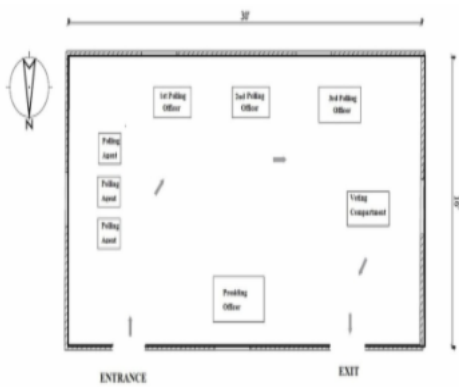

নিৰ্বাচক পঞ্জীয়ন বিষয়াৰ স্বাক্ষৰ

Nazri Naksha

Google Map View

Polling Station Building Front View

ভোটগ্ৰহন কেন্দ্ৰৰ সন্মুখৰ দৃশ্য

Cad View

Key MAP View

1 নাম : ভৰত বৰা পিতাৰ নাম: দধীৰাম বৰা ঘৰ নং : 1 বয়স : 57 লিঙ্গ : পুৰুষ	BVR1041312 ফটো উপলব্ধ	2 নাম : খিৰেশ্বৰী গগৈ স্বামীৰ নাম: মঙলা গগৈ ঘৰ নং : 1 বয়স : 49 লিঙ্গ : মহিলা	BVR1034566 ফটো উপলব্ধ	3 নাম : দিলীপ গগৈ পিতাৰ নাম: মঙলা গগৈ ঘৰ নং : 1 বয়স : 40 লিঙ্গ : পুৰুষ	BVR1034577 ফটো উপলব্ধ
4 নাম : মাম গগৈ স্বামীৰ নাম: দিলীপ গগৈ ঘৰ নং : 1 বয়স : 35 লিঙ্গ : মহিলা	BVR0579474 ফটো উপলব্ধ	5 নাম : মঞ্জলতা বৰা পিতাৰ নাম: হিন্দু বৰা ঘৰ নং : 2 বয়স : 45 লিঙ্গ : মহিলা	BVR1034602 ফটো উপলব্ধ	6 নাম : নিকুঞ্জ হাজৰিকা স্বামীৰ নাম: মিনেশ্বৰ হাজৰিকা ঘৰ নং : 9 বয়স : 55 লিঙ্গ : মহিলা	BVR1034624 ফটো উপলব্ধ
# 7 নাম : সঞ্জোমনি হাজৰীকা পিতাৰ নাম: মনিৰাম হাজৰীকা ঘৰ নং : 9 বয়স : 42 লিঙ্গ : মহিলা	BVR1041141 ফটো উপলব্ধ	8 নাম : পংকজ হাজৰীকা পিতাৰ নাম: মনিৰাম হাজৰীকা ঘৰ নং : 9 বয়স : 40 লিঙ্গ : পুৰুষ	BVR1041152 ফটো উপলব্ধ	9 নাম : ৰমেন গগৈ পিতাৰ নাম: বোধেশ্বৰ গগৈ ঘৰ নং : 9 বয়স : 37 লিঙ্গ : পুৰুষ	BVR0081588 ফটো উপলব্ধ
10 নাম : কুমুদ হাজৰীকা পিতাৰ নাম: মিনেশ্বৰ হাজৰীকা ঘৰ নং : 9 বয়স : 33 লিঙ্গ : পুৰুষ	BVR0579466 ফটো উপলব্ধ	11 নাম : জানমনি বসুমতাৰী হাজৰিকা স্বামীৰ নাম: কুমুদ হাজৰিকা ঘৰ নং : 3 বয়স : 27 লিঙ্গ : মহিলা	PEZ0015586 ফটো উপলব্ধ	12 নাম : মুনচি হাজৰীকা পিতাৰ নাম: মিনেশ্বৰ হাজৰীকা ঘৰ নং : 9 বয়স : 26 লিঙ্গ : পুৰুষ	BVR0579441 ফটো উপলব্ধ
13 নাম : মিনাক্ষী হাজৰীকা স্বামীৰ নাম: পংকজ হাজৰীকা ঘৰ নং : 9 বয়স : 25 লিঙ্গ : মহিলা	BVR0599357 ফটো উপলব্ধ	14 নাম : চন্দ্ৰ হাজৰিকা পিতাৰ নাম: হলিৰাম হাজৰিকা ঘৰ নং : 8 বয়স : 68 লিঙ্গ : পুৰুষ	BVR1034635 ফটো উপলব্ধ	15 নাম : বিলেশ্বৰ হাজৰিকা পিতাৰ নাম: হলিৰাম হাজৰিকা ঘৰ নং : 8 বয়স : 59 লিঙ্গ : পুৰুষ	BVR1034646 ফটো উপলব্ধ
16 নাম : সুভদ্রা হাজৰিকা স্বামীৰ নাম: বিলেশ্বৰ হাজৰিকা ঘৰ নং : 8 বয়স : 57 লিঙ্গ : মহিলা	BVR1034657 ফটো উপলব্ধ	17 নাম : ৰহিনী হাজৰিকা পিতাৰ নাম: হলিৰাম হাজৰিকা ঘৰ নং : 8 বয়স : 47 লিঙ্গ : মহিলা	BVR1034668 ফটো উপলব্ধ	18 নাম : ৰিন্ট হাজৰিকা পিতাৰ নাম: চন্দ্ৰ হাজৰিকা ঘৰ নং : 8 বয়স : 42 লিঙ্গ : মহিলা	BVR1034679 ফটো উপলব্ধ
19 নাম : জিন্ট হাজৰিকা পিতাৰ নাম: চন্দ্ৰ হাজৰিকা ঘৰ নং : 8 বয়স : 38 লিঙ্গ : পুৰুষ	BVR1034680 ফটো উপলব্ধ	20 নাম : সুনীল হাজৰীকা পিতাৰ নাম: বিলেশ্বৰ হাজৰীকা ঘৰ নং : 8 বয়স : 35 লিঙ্গ : পুৰুষ	BVR1034691 ফটো উপলব্ধ	21 নাম : পূজা ঠেঙাল স্বামীৰ নাম: কমল হাজৰিকা ঘৰ নং : 8 বয়স : 25 লিঙ্গ : মহিলা	PEZ0020784 ফটো উপলব্ধ
22 নাম : ত্ৰৈলোক্য হাজৰীকা পিতাৰ নাম: জয়ধ্বজ হাজৰীকা ঘৰ নং : 5 বয়স : 78 লিঙ্গ : পুৰুষ	BVR1034715 ফটো উপলব্ধ	23 নাম : বিহত হাজৰীকা পিতাৰ নাম: ত্ৰৈলোক্য হাজৰীকা ঘৰ নং : 5 বয়স : 52 লিঙ্গ : পুৰুষ	BVR1034726 ফটো উপলব্ধ	24 নাম : বিনু সোনোৱাল স্বামীৰ নাম: বিহত হাজৰীকা ঘৰ নং : 5 বয়স : 48 লিঙ্গ : মহিলা	BVR1034737 ফটো উপলব্ধ
25 নাম : চন্দন হাজৰিকা পিতাৰ নাম: বৃহৎ হাজৰিকা ঘৰ নং : 5 বয়স : 24 লিঙ্গ : পুৰুষ	BVR0498725 ফটো উপলব্ধ	26 নাম : সুব্ৰত হাজৰিকা পিতাৰ নাম: বৃহত হাজৰিকা ঘৰ নং : 5 বয়স : 21 লিঙ্গ : পুৰুষ	PEZ0008383 ফটো উপলব্ধ	27 নাম : দীপালি হাজৰীকা স্বামীৰ নাম: মহত হাজৰীকা ঘৰ নং : 5 বয়স : 47 লিঙ্গ : মহিলা	BVR1034748 ফটো উপলব্ধ
28 নাম : এচিয়া বৰা পিতাৰ নাম: ভোলাই বৰা ঘৰ নং : 6 বয়স : 75 লিঙ্গ : পুৰুষ	BVR1034759 ফটো উপলব্ধ	29 নাম : ভনী চুতীয়া স্বামীৰ নাম: এচিয়া চুতীয়া ঘৰ নং : 6 বয়স : 67 লিঙ্গ : মহিলা	BVR1034760 ফটো উপলব্ধ	30 নাম : কুসুম বৰা স্বামীৰ নাম: আনন্দ বৰা ঘৰ নং : 6 বয়স : 42 লিঙ্গ : মহিলা	BVR1034817 ফটো উপলব্ধ