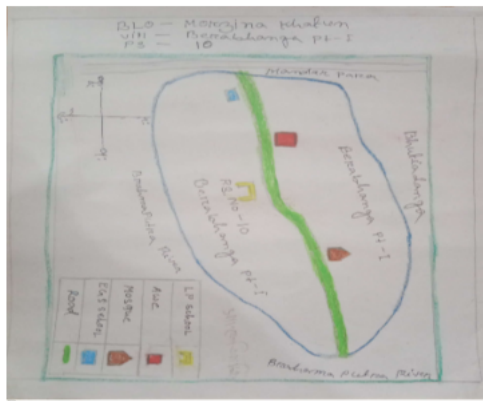

Nazri Naksha