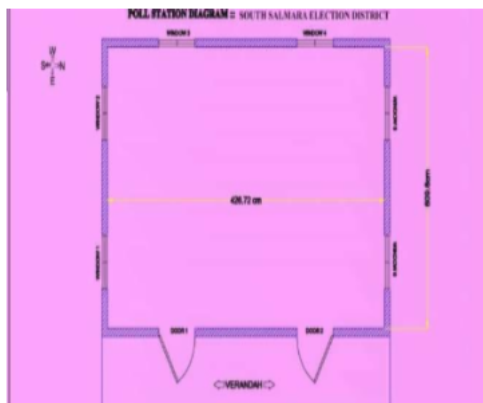

নিৰ্বাচক পঞ্জীয়ন বিষয়াৰ স্বাক্ষৰ

Nazri Naksha

Google Map View

Polling Station Building Front View

ভোটগ্ৰন্থন কেন্দ্ৰৰ সন্মুখৰ দৃশ্য

Cad View

Key MAP View

#	1	JBM0004308
নাম :	আব্দুল ছালাম সেখ	ফটো উপলব্ধ
পিতাৰ নাম:	আপ্তাৰ আলী	
ঘৰ নং :	১	
বয়স :	70	লিঙ্গ : পুৰুষ

#	2	JBM0004310
নাম :	বসেনা বিবি	ফটো উপলব্ধ
স্বামীৰ নাম:	আব্দুল ছালাম সেখ	
ঘৰ নং :	১	
বয়স :	63	লিঙ্গ : মহিলা

#	3	JBM1121847
নাম :	মো চান সেখ	ফটো উপলব্ধ
পিতাৰ নাম:	আব্দুল ছালাম সেখ	
ঘৰ নং :	০১	
বয়স :	23	লিঙ্গ : পুৰুষ