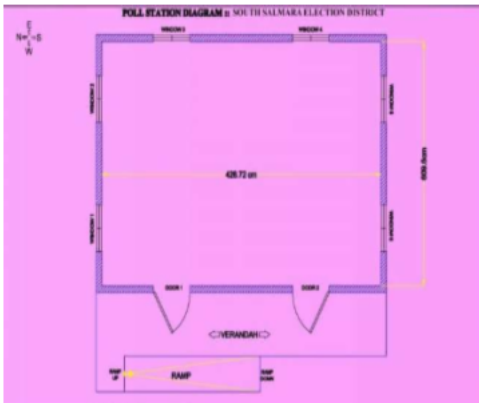

নিৰ্বাচক পঞ্জীয়ন বিষয়াৰ স্বাক্ষৰ

Nazri Naksha

Google Map View

Polling Station Building Front View

ভোটগ্ৰহন কেন্দ্ৰৰ সন্মুখৰ দৃশ্য

Cad View

Key MAP View

PS NO	Polling Station Name	Main Village Name	Part Area	Latitude	Longitude
34	1662 New Devanaraja LP School (Left)	Fulerchar Pt-IV	Fulerchar Pt-IV	25.74286111	89.89336111