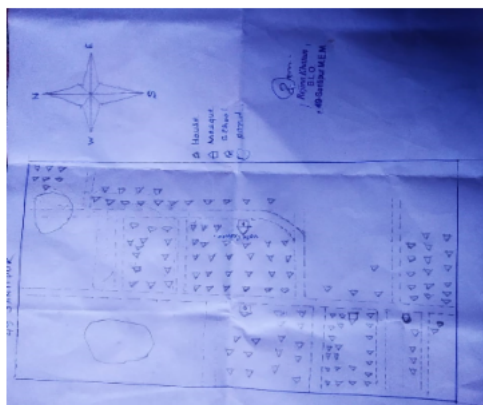

Nazri Naksha