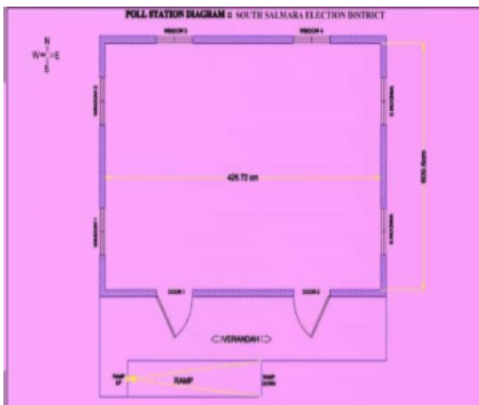

নিৰ্বাচক পঞ্জীয়ন বিষয়াৰ স্বাক্ষৰ

Nazri Naksha

Google Map View

Polling Station Building Front View

ভোটগ্ৰহন কেন্দ্ৰৰ সন্মুখৰ দৃশ্য

Cad View

Key MAP View

SOUTH SALMARA MANKACHAR ELECTION DISTRICT :: 21 MANKACHAR LAC					
PS NO	Polling Station Name	Main Village Name	Part Area	Latitude	Longitude
18	1967 No. Doyrarhar L.P. School	Fekamari Pt.-I	Fekamari Pt.-I	25.70525000	89.88030566