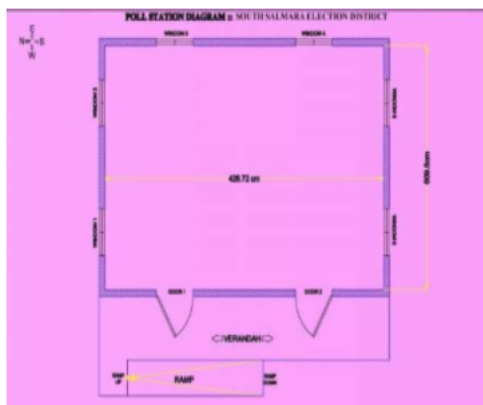

নিৰ্বাচক পঞ্জীয়ন বিষয়াৰ স্বাক্ষৰ

Nazri Naksha

Google Map View

Polling Station Building Front View

ভোটগ্ৰহন কেন্দ্ৰৰ সন্মুখৰ দৃশ্য

Cad View

Key MAP View

1 নাম : কবেজ উদ্দিন সেখ পিতাৰ নাম: ছাত্তাৰ আলী ঘৰ নং : ১ বয়স : 47 লিঙ্গ : পুৰুষ	JBM4934569 ফটো উপলব্ধ	2 নাম : ইউনুছ আলী পিতাৰ নাম: খেই মুদ্দিন সেখ ঘৰ নং : ১ক বয়স : 46 লিঙ্গ : পুৰুষ	JBM4941086 ফটো উপলব্ধ	3 নাম : মাছুদা খাতুন স্বামীৰ নাম: কবেজ উদ্দিন সেখ ঘৰ নং : ১ বয়স : 40 লিঙ্গ : মহিলা	JBM4938538 ফটো উপলব্ধ
4 নাম : বাকিম সেখ পিতাৰ নাম: কবেজ উদ্দিন সেখ ঘৰ নং : 1 বয়স : 22 লিঙ্গ : পুৰুষ	JBM2277911 ফটো উপলব্ধ	5 নাম : মাজিদুল সেখ পিতাৰ নাম: কবেজ উদ্দিন সেখ ঘৰ নং : 1 বয়স : 20 লিঙ্গ : পুৰুষ	EIJ0260141 ফটো উপলব্ধ	6 নাম : মহিলা খাতুন স্বামীৰ নাম: ইউনুছ আলী ঘৰ নং : ১ক বয়স : 38 লিঙ্গ : মহিলা	JBM4934581 ফটো উপলব্ধ
7 নাম : আবু বক্কৰ ছিদ্দিক পিতাৰ নাম: আহাদ আলী ঘৰ নং : ২ বয়স : 60 লিঙ্গ : পুৰুষ	JBM4934592 ফটো উপলব্ধ	8 নাম : আঞ্জুয়াৰা বিবি স্বামীৰ নাম: আবু বক্কৰ ছিদ্দিক ঘৰ নং : ২ বয়স : 49 লিঙ্গ : মহিলা	JBM4934605 ফটো উপলব্ধ	9 নাম : ববিতা বেগম পিতাৰ নাম: আবু বক্কৰ ছিদ্দিক ঘৰ নং : ২ বয়স : 26 লিঙ্গ : মহিলা	JBM2506145 ফটো উপলব্ধ
# 10 নাম : নূৰ ফোলোৰা বেগম স্বামীৰ নাম: মঃ নেসদ আলী ঘৰ নং : 2 বয়স : 21 লিঙ্গ : মহিলা	EIJ0214296 ফটো উপলব্ধ	11 নাম : মণ্টু সেখ পিতাৰ নাম: পোনৰ উদ্দিন ঘৰ নং : ৩ বয়স : 60 লিঙ্গ : পুৰুষ	JBM4934616 ফটো উপলব্ধ	12 নাম : ফৰিদা বেগম স্বামীৰ নাম: মণ্টু সেখ ঘৰ নং : 3 বয়স : 45 লিঙ্গ : মহিলা	JBM0211581 ফটো উপলব্ধ
13 নাম : কহিনুৰ বেগম স্বামীৰ নাম: মণ্টু সেখ ঘৰ নং : 3 বয়স : 26 লিঙ্গ : মহিলা	JBM0210351 ফটো উপলব্ধ	14 নাম : সোনা মিঞা পিতাৰ নাম: মণ্টু সেখ ঘৰ নং : ৩ বয়স : 26 লিঙ্গ : পুৰুষ	JBM0546150 ফটো উপলব্ধ	15 নাম : ডিপজল সেখ পিতাৰ নাম: মণ্টু সেখ ঘৰ নং : ৩ বয়স : 25 লিঙ্গ : পুৰুষ	JBM0620773 ফটো উপলব্ধ
16 নাম : সন্জিলা খাতুন স্বামীৰ নাম: সোনা মিঞা ঘৰ নং : ৩ বয়স : 25 লিঙ্গ : মহিলা	JBM0546234 ফটো উপলব্ধ	17 নাম : শাৰুক খান পিতাৰ নাম: মণ্টু সেখ ঘৰ নং : ৩ বয়স : 24 লিঙ্গ : পুৰুষ	JBM0618033 ফটো উপলব্ধ	18 নাম : নালচান্দ পিতাৰ নাম: মনটু সেখ ঘৰ নং : 03 বয়স : 23 লিঙ্গ : পুৰুষ	JBM2269496 ফটো উপলব্ধ
19 নাম : আৰমিনা খাতুন স্বামীৰ নাম: দিপজল শেখ ঘৰ নং : 3 বয়স : 22 লিঙ্গ : মহিলা	JBM2329571 ফটো উপলব্ধ	20 নাম : মোঃ হাৰানো মানিক চাঁদ পিতাৰ নাম: মণ্টু সেখ ঘৰ নং : 3 বয়স : 20 লিঙ্গ : পুৰুষ	EIJ0135061 ফটো উপলব্ধ	21 নাম : হালিমা খাতুন স্বামীৰ নাম: নালচান্দ ঘৰ নং : 03 বয়স : 20 লিঙ্গ : মহিলা	EIJ0170720 ফটো উপলব্ধ
22 নাম : ফৰিদুল ইছলাম পিতাৰ নাম: মণ্টু সেখ ঘৰ নং : 3 বয়স : 19 লিঙ্গ : পুৰুষ	EIJ0261545 ফটো উপলব্ধ	23 নাম : ছবুৰ তালুকদাৰ পিতাৰ নাম: মণ্টু সেখ ঘৰ নং : 3 ক বয়স : 28 লিঙ্গ : পুৰুষ	JBM0207670 ফটো উপলব্ধ	24 নাম : নূৰ জাহান বেগম স্বামীৰ নাম: ছবুৰ তালুকদাৰ ঘৰ নং : 3 ক বয়স : 25 লিঙ্গ : মহিলা	JBM0620310 ফটো উপলব্ধ
25 নাম : আবু কালাম আজাদ পিতাৰ নাম: আহাদ আলী সেখ ঘৰ নং : 8 বয়স : 49 লিঙ্গ : পুৰুষ	JBM4934649 ফটো উপলব্ধ	26 নাম : মমতাজ বেগম স্বামীৰ নাম: আবুল কালাম আজাদ ঘৰ নং : 8 বয়স : 43 লিঙ্গ : মহিলা	JBM4934650 ফটো উপলব্ধ	27 নাম : মফিদুল ইছলাম পিতাৰ নাম: আবু কালাম আজাদ ঘৰ নং : 8 বয়স : 24 লিঙ্গ : পুৰুষ	JBM2471886 ফটো উপলব্ধ
28 নাম : মোঃ মুস্তাফ হাফিজুৰ রহমান পিতাৰ নাম: আবু কালাম আজাদ ঘৰ নং : 8 বয়স : 22 লিঙ্গ : পুৰুষ	JBM1773381 ফটো উপলব্ধ	29 নাম : মুছতাকিম মণ্ডল পিতাৰ নাম: আবুল কালাম আজাদ ঘৰ নং : 08 বয়স : 21 লিঙ্গ : পুৰুষ	JBM2324408 ফটো উপলব্ধ	30 নাম : মোকছেৰ আলী পিতাৰ নাম: পানুৰ উদ্দিন ঘৰ নং : ৫ বয়স : 62 লিঙ্গ : পুৰুষ	JBM4934661 ফটো উপলব্ধ