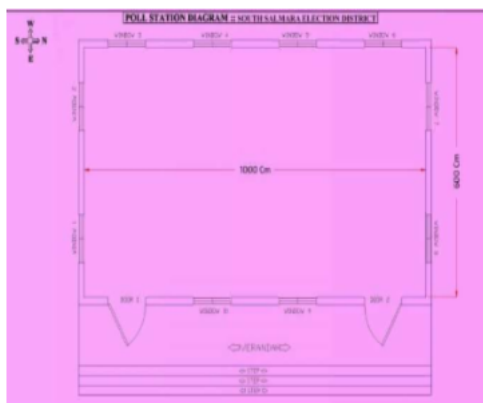

নিৰ্বাচক পঞ্জীয়ন বিষয়াৰ স্বাক্ষৰ

Nazri Naksha

Google Map View

Polling Station Building Front View

pS No.64

ভোটগ্ৰহন কেন্দ্ৰৰ সন্মুখৰ দৃশ্য

PS no 66

Cad View