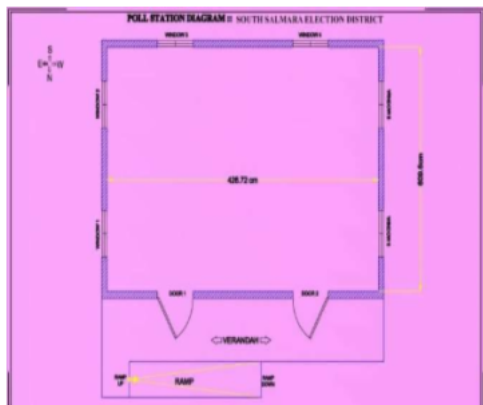

নিৰ্বাচক পঞ্জীয়ন বিষয়াৰ স্বাক্ষৰ

Nazri Naksha

Google Map View

Polling Station Building Front View

ভোটগ্ৰন্থন কেন্দ্ৰৰ সন্মুখৰ দৃশ্য

Cad View

Key MAP View

PS NO	Polling Station Name	Main Village Name	Part Area	Latitude	Longitude
68	Janata H.S. School (North Right)	Kharuabandha	"Rojupara, Stram Para"	25.7060000	89.9011111