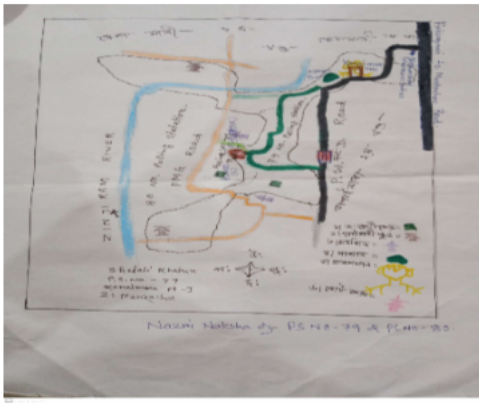

Nazri Naksha