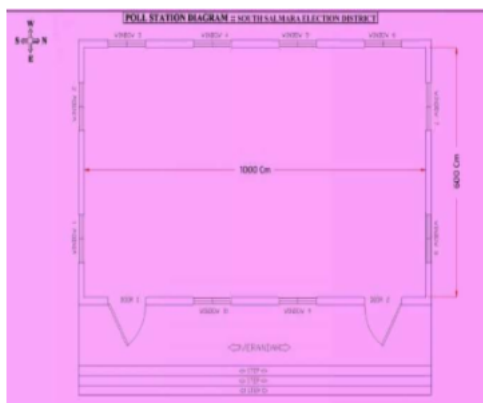

নিৰ্বাচক পঞ্জীয়ন বিষয়াৰ স্বাক্ষৰ

Nazri Naksha

Google Map View

Polling Station Building Front View

ভোটগ্ৰহন কেন্দ্ৰৰ সন্মুখৰ দৃশ্য

Cad View

Key MAP View

| | | | | | |
|--|--------------------------|--|--------------------------|---|--------------------------|
| # 1 নাম : নিলফা বেগম পিতাৰ নাম: সাহিদুল ইছলাম ঘৰ নং : ৫২ বয়স : 22 লিঙ্গ : মহিলা | JBM1403740 ফটো উপলব্ধ | 2 নাম : মিনট বাবু পিতাৰ নাম: আব্দুল আজিত ঘৰ নং : ৫৩ বয়স : 25 লিঙ্গ : পুৰুষ | JBM0603050 ফটো উপলব্ধ | 3 নাম : মিচ চাইনা খাতুন স্বামীৰ নাম: নুৰজামলি সেখ ঘৰ নং : ৫৪ বয়স : 25 লিঙ্গ : মহিলা | JBM0599449 ফটো উপলব্ধ |
| 4 নাম : মোঃ আমৰুল ইছলাম পিতাৰ নাম: আজিত সেখ ঘৰ নং : ৬৫ বয়স : 22 লিঙ্গ : পুৰুষ | JBM1414119 ফটো উপলব্ধ | 5 নাম : শুবমিলা খাতুন পিতাৰ নাম: ছলিবৰ বহমান ঘৰ নং : ৭৬ বয়স : 22 লিঙ্গ : মহিলা | JBM1755743 ফটো উপলব্ধ | 6 নাম : জাকিৰ হুছেইন পিতাৰ নাম: জাহিৰুল ইছলাম ঘৰ নং : 91ক বয়স : 22 লিঙ্গ : পুৰুষ | GCL1686088 ফটো উপলব্ধ |
| 7 নাম : নুৰনেছা বিবি স্বামীৰ নাম: বানভাষা সেখ ঘৰ নং : ১৪৪ বয়স : 71 লিঙ্গ : মহিলা | JBM6238013 ফটো উপলব্ধ | 8 নাম : বিনা বেগম স্বামীৰ নাম: সাহিদ মিঞা ঘৰ নং : ১৪৪ বয়স : 32 লিঙ্গ : মহিলা | JBM6242279 ফটো উপলব্ধ | 9 নাম : মিয়াসহিদ মিঞা পিতাৰ নাম: বানভাষা সেখ ঘৰ নং : ১৪৪ বয়স : 32 লিঙ্গ : পুৰুষ | JBM6238024 ফটো উপলব্ধ |
| 10 নাম : মাহা আলোম সেখ পিতাৰ নাম: আমৰুল হক ঘৰ নং : ১৪৪ বয়স : 25 লিঙ্গ : পুৰুষ | JBM0586487 ফটো উপলব্ধ | 11 নাম : আমেন আলী পিতাৰ নাম: মোঃ বানভাষা সেখ ঘৰ নং : ১৪৫ বয়স : 54 লিঙ্গ : পুৰুষ | JBM6238035 ফটো উপলব্ধ | 12 নাম : শৰিপা খাতুন স্বামীৰ নাম: আমেন আলী ঘৰ নং : ১৪৫ বয়স : 47 লিঙ্গ : মহিলা | JBM6238046 ফটো উপলব্ধ |
| 13 নাম : মোঃ আমজাদ হুছেইন সেখ পিতাৰ নাম: কপিল উদ্দীন ঘৰ নং : ১৪৫ বয়স : 23 লিঙ্গ : পুৰুষ | JBM1183508 ফটো উপলব্ধ | # 14 নাম : ছফিউল আলম পিতাৰ নাম: মঃ আমেন আলী ঘৰ নং : ১৪৫ বয়স : 23 লিঙ্গ : পুৰুষ | JBM1752153 ফটো উপলব্ধ | 15 নাম : নুৰ হোছেন পিতাৰ নাম: বানভাষা ঘৰ নং : ১৪৬ বয়স : 57 লিঙ্গ : পুৰুষ | JBM6238057 ফটো উপলব্ধ |
| 16 নাম : মাসুদা খাতুন স্বামীৰ নাম: নুৰ হোছেন ঘৰ নং : ১৪৬ বয়স : 49 লিঙ্গ : মহিলা | JBM6238068 ফটো উপলব্ধ | # 17 নাম : মিছ তছলিমা খাতুন স্বামীৰ নাম: মোঃ মাকিদুৰ ইছলাম ঘৰ নং : 146 বয়স : 32 লিঙ্গ : মহিলা | JBM0180943 ফটো উপলব্ধ | # 18 নাম : মোঃমাকিদুৰ ইছলাম পিতাৰ নাম: নুৰ হোছেন ঘৰ নং : 146 বয়স : 28 লিঙ্গ : পুৰুষ | JBM0179291 ফটো উপলব্ধ |
| 19 নাম : মোঃ মফিদুৰ বহমান পিতাৰ নাম: নুৰ হোছেন ঘৰ নং : 146 বয়স : 21 লিঙ্গ : পুৰুষ | EIJ0270074 ফটো উপলব্ধ | 20 নাম : শাহালম সেখ পিতাৰ নাম: সমশেৰ আলী ঘৰ নং : ১৪৭ বয়স : 59 লিঙ্গ : পুৰুষ | JBM6238079 ফটো উপলব্ধ | 21 নাম : বানেছা খাতুন স্বামীৰ নাম: শাহালিম সেখ ঘৰ নং : ১৪৭ বয়স : 38 লিঙ্গ : মহিলা | JBM6242280 ফটো উপলব্ধ |
| 22 নাম : আব্দুল আজিত পিতাৰ নাম: নুৰ জ্জামাল ঘৰ নং : ১৪৮ বয়স : 59 লিঙ্গ : পুৰুষ | JBM6238080 ফটো উপলব্ধ | 23 নাম : অকলিমা খাতুন স্বামীৰ নাম: আব্দুল আজিত ঘৰ নং : ১৪৮ বয়স : 54 লিঙ্গ : মহিলা | JBM6238091 ফটো উপলব্ধ | 24 নাম : আঞ্জুয়াৰা খাতুন স্বামীৰ নাম: আনাৰুল ইছলাম ঘৰ নং : ১৪৮ বয়স : 33 লিঙ্গ : মহিলা | JBM0238899 ফটো উপলব্ধ |
| 25 নাম : আনাৰুল ইছলাম পিতাৰ নাম: আব্দুল আজিত ঘৰ নং : ১৪৮ বয়স : 32 লিঙ্গ : পুৰুষ | JBM6238104 ফটো উপলব্ধ | 26 নাম : আছমিৰা ইয়াছমিন স্বামীৰ নাম: আখিৰুল ইছলাম ঘৰ নং : ১৪৮ বয়স : 31 লিঙ্গ : মহিলা | JBM0238949 ফটো উপলব্ধ | 27 নাম : আখিৰুল ইছলাম পিতাৰ নাম: আব্দুল আজিত ঘৰ নং : 148 বয়স : 30 লিঙ্গ : পুৰুষ | JBM0029975 ফটো উপলব্ধ |
| 28 নাম : মোঃ মিনাৰুল ইছলাম পিতাৰ নাম: আব্দুল আজিত ঘৰ নং : ১৪৮ বয়স : 27 লিঙ্গ : পুৰুষ | JBM0395517 ফটো উপলব্ধ | 29 নাম : বুনা ইয়াছমিন স্বামীৰ নাম: মোঃ মিনাৰুল ইছলাম ঘৰ নং : ১৪৮ বয়স : 22 লিঙ্গ : মহিলা | JBM1444199 ফটো উপলব্ধ | 30 নাম : নুৰেল হক পিতাৰ নাম: বানভাষা ঘৰ নং : ১৪৯ বয়স : 55 লিঙ্গ : পুৰুষ | JBM6238115 ফটো উপলব্ধ |