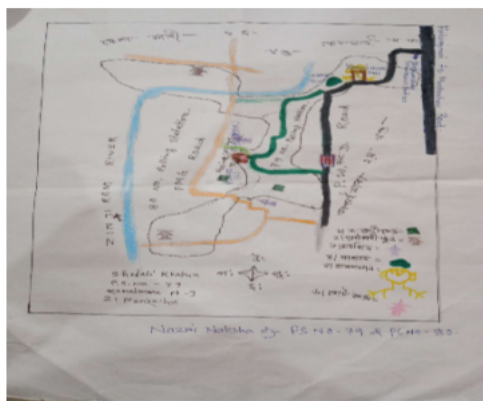

Nazri Naksha