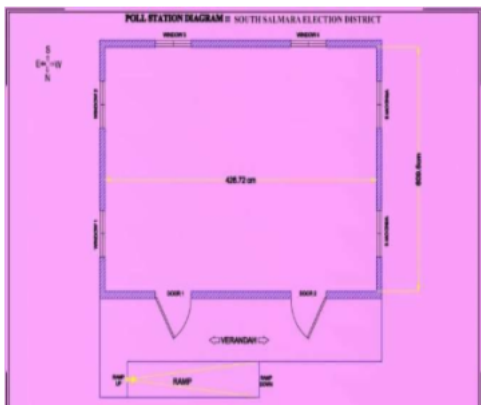

নিৰ্বাচক পঞ্জীয়ন বিষয়াৰ স্বাক্ষৰ

Nazri Naksha

Google Map View

Polling Station Building Front View

ভোটগ্ৰহন কেন্দ্ৰৰ সন্মুখৰ দৃশ্য

Cad View

Key MAP View

SOUTH SALMARA MANKACHAR ELECTION DISTRICT :: 21 MANKACHAR LAC				
PS NO	Polling Station Name	Main Village Name	Part Area	Latitude Longitude
88	Ujan Jhagrachar LP School	Ujan Jhagrachar	'Ujan Jhagrachar'	25.66580566 89.86947222