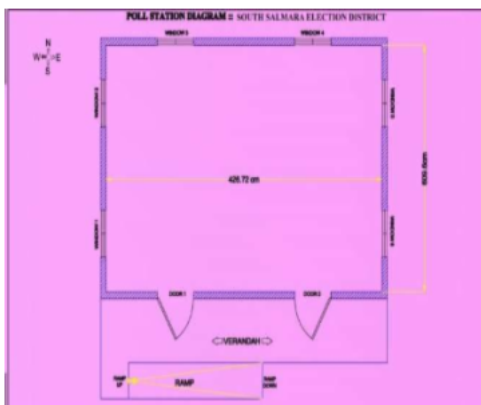

নিৰ্বাচক পঞ্জীয়ন বিষয়াৰ স্বাক্ষৰ

Nazri Naksha

Google Map View

Polling Station Building Front View

ভোটগ্ৰহন কেন্দ্ৰৰ সন্মুখৰ দৃশ্য

Cad View

Key MAP View

SOUTH SALMARA MANKACHAR ELECTION DISTRICT :: 21 MANKACHAR LAC					
PS NO	Polling Station Name	Main Village Name	Part Area	Latitude	Longitude
90	1 No. Diara J.B School	Diara	Diara	25.86997222	89.87656596