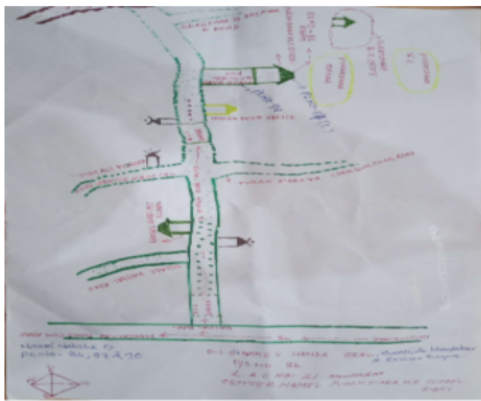

নিৰ্বাচক পঞ্জীয়ন বিষয়াৰ স্বাক্ষৰ

Nazri Naksha

Google Map View

Polling Station Building Front View

ভোটগ্ৰহন কেন্দ্ৰৰ সন্মুখৰ দৃশ্য

Cad View

Key MAP View

SOUTH SALMARA MANKACHAR ELECTION DISTRICT :: 21 MANKACHAR LAC					
PS NO	Polling Station Name	Main Village Name	Part Area	Latitude	Longitude
90	1 No. Diara J.B School	Diara	Diara	25.86997222	89.87656596