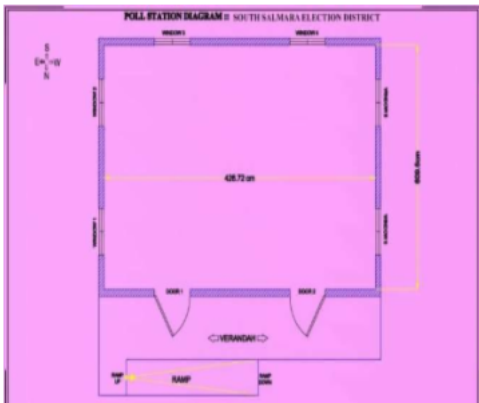

নিৰ্বাচক পঞ্জীয়ন বিষয়াৰ স্বাক্ষৰ

Nazri Naksha

Google Map View

Polling Station Building Front View

ভোটগ্ৰহন কেন্দ্ৰৰ সন্মুখৰ দৃশ্য

P.S. No 93/ 21Mkc

Cad View

Key MAP View