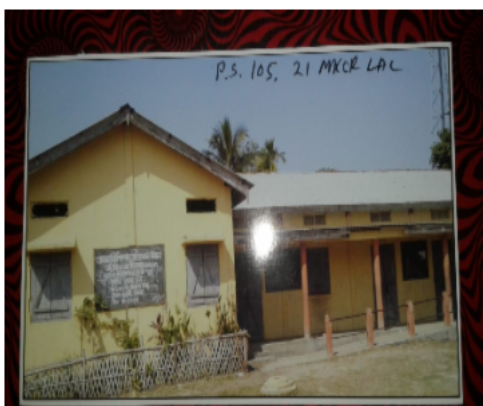

নিৰ্বাচক পঞ্জীয়ন বিষয়াৰ স্বাক্ষৰ

Nazri Naksha

Google Map View

Polling Station Building Front View

ভোটগ্ৰন্থন কেন্দ্ৰৰ সন্মুখৰ দৃশ্য

Cad View

Key MAP View

SOUTH SARMARA MANKACHAR ELECTION DISTRICT : 21 MANKACHAR LAC				
PS NO	Polling Station Name	Main Village Name	Pari Area	Latitude Longitude
105	Manullapara M.E. School (L)	Manullapara	Manullapara	25.68505566 89.91433333