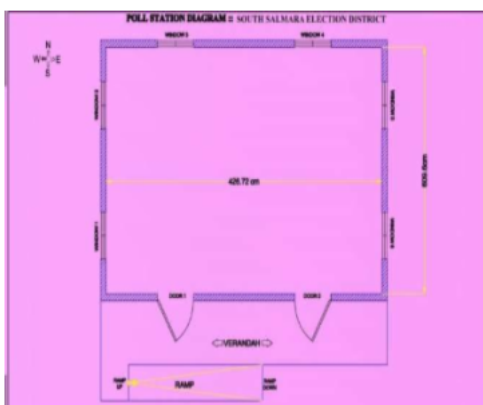

নিৰ্বাচক পঞ্জীয়ন বিষয়াৰ স্বাক্ষৰ

Nazri Naksha

Google Map View

Polling Station Building Front View

ভোটগ্ৰহন কেন্দ্ৰৰ সন্মুখৰ দৃশ্য

Cad View

Key MAP View

| | | | | | |
|--|--------------------------|---|--------------------------|---|--------------------------|
| 1 নাম : ছিলাম বাদশাহ পিতাৰ নাম: আব্দুল লতিফ সেখ ঘৰ নং : 40 বয়স : 29 লিঙ্গ : পুৰুষ | JBM2217643 ফটো উপলব্ধ | 2 নাম : মোছাঃ সাৰজিনা খাতুন স্বামীৰ নাম: ছালিম বাদসা ঘৰ নং : 40 বয়স : 27 লিঙ্গ : মহিলা | JBM0390062 ফটো উপলব্ধ | 3 নাম : মোছাঃ জেছমিনা বেগম স্বামীৰ নাম: ছালমান বিন নাসিৰ ঘৰ নং : ৫০ বয়স : 22 লিঙ্গ : মহিলা | JBM1773134 ফটো উপলব্ধ |
| 4 নাম : ছিদ্দিকা খাতুন স্বামীৰ নাম: নাসিৰ উদ্দিন আহমেদ ঘৰ নং : ৫০ক বয়স : 57 লিঙ্গ : মহিলা | JBM8534574 ফটো উপলব্ধ | 5 নাম : ওছমান আলী পিতাৰ নাম: তমছেৰ আলী ঘৰ নং : ৫২ বয়স : 75 লিঙ্গ : পুৰুষ | JBM8238468 ফটো উপলব্ধ | 6 নাম : ছবিলা বিবি স্বামীৰ নাম: ওছমান আলী ঘৰ নং : ৫২ বয়স : 65 লিঙ্গ : মহিলা | JBM8238479 ফটো উপলব্ধ |
| 7 নাম : অফিয়াল হক পিতাৰ নাম: ওছমান আলী ঘৰ নং : ৫২ বয়স : 30 লিঙ্গ : পুৰুষ | JBM0036749 ফটো উপলব্ধ | 8 নাম : জয়নব বেগম স্বামীৰ নাম: মফিয়াল হক ঘৰ নং : 52ক বয়স : 32 লিঙ্গ : মহিলা | JBM8239927 ফটো উপলব্ধ | 9 নাম : মফিয়াল হক পিতাৰ নাম: ওছমান আলী ঘৰ নং : ৫২ ক বয়স : 35 লিঙ্গ : পুৰুষ | JBM8238504 ফটো উপলব্ধ |
| 10 নাম : নূৰ মালা বেগম স্বামীৰ নাম: ইছৰাফিল হক ঘৰ নং : 53 বয়স : 20 লিঙ্গ : মহিলা | EIJ0245688 ফটো উপলব্ধ | # 11 নাম : আব্দুল জলিল পিতাৰ নাম: রোস্তম আলী ঘৰ নং : ৫৩ ক বয়স : 38 লিঙ্গ : পুৰুষ | JBM8239949 ফটো উপলব্ধ | 12 নাম : আনজুয়াৰা বেগম স্বামীৰ নাম: আব্দুল জলিল ঘৰ নং : ৫৩ক বয়স : 28 লিঙ্গ : মহিলা | JBM0542258 ফটো উপলব্ধ |
| 13 নাম : আজগৰ আলী পিতাৰ নাম: তমছেৰ আলী ঘৰ নং : ৫৪ বয়স : 66 লিঙ্গ : পুৰুষ | JBM8238764 ফটো উপলব্ধ | 14 নাম : সৰলা বিবি স্বামীৰ নাম: আজগৰ আলী ঘৰ নং : ৫৪ বয়স : 44 লিঙ্গ : মহিলা | JBM8238775 ফটো উপলব্ধ | 15 নাম : আশাদ আলী পিতাৰ নাম: আজগৰ আলী ঘৰ নং : 54 বয়স : 20 লিঙ্গ : পুৰুষ | EIJ000729 ফটো উপলব্ধ |
| # 16 নাম : আনোৱাৰা বিবি স্বামীৰ নাম: ছামছুল হক ঘৰ নং : ৫৫ বয়স : 47 লিঙ্গ : মহিলা | JBM8238800 ফটো উপলব্ধ | 17 নাম : আশ্রাফুল আলম পিতাৰ নাম: ছামছুল হক ঘৰ নং : 55 বয়স : 21 লিঙ্গ : পুৰুষ | JBM2274744 ফটো উপলব্ধ | 18 নাম : অঞ্জুনোৱাৰা বিবি স্বামীৰ নাম: নুজগৰ আলী ঘৰ নং : ৫৬ বয়স : 40 লিঙ্গ : মহিলা | JBM8238822 ফটো উপলব্ধ |
| 19 নাম : মালেক আলী পিতাৰ নাম: নইদাৰ চান ঘৰ নং : ৫৬ বয়স : 37 লিঙ্গ : পুৰুষ | JBM8239950 ফটো উপলব্ধ | 20 নাম : নব্বিৰ চান্দ সেখ পিতাৰ নাম: নেদাৰ চান্দ ঘৰ নং : ৫৬ বয়স : 32 লিঙ্গ : পুৰুষ | JBM8239961 ফটো উপলব্ধ | 21 নাম : সৰিফা খাতুন পিতাৰ নাম: মালেক আলী ঘৰ নং : 56 বয়স : 27 লিঙ্গ : মহিলা | JBM0263962 ফটো উপলব্ধ |
| 22 নাম : মোঃপুৰধান আলী পিতাৰ নাম: চেনু সেখ ঘৰ নং : ৬৯ বয়স : 63 লিঙ্গ : পুৰুষ | JBM8436280 ফটো উপলব্ধ | 23 নাম : মুলকজান স্বামীৰ নাম: পুৰধান আলী ঘৰ নং : ৬৯ বয়স : 49 লিঙ্গ : মহিলা | JBM8436291 ফটো উপলব্ধ | 24 নাম : মোজাম্মেল হক পিতাৰ নাম: জয়ান উদ্দিন দেৱানী ঘৰ নং : ৮৫গ বয়স : 73 লিঙ্গ : পুৰুষ | JBM8238300 ফটো উপলব্ধ |
| 25 নাম : শুকুৰী বিবি স্বামীৰ নাম: মোজাম্মেল হক ঘৰ নং : ৮৫গ বয়স : 62 লিঙ্গ : মহিলা | JBM8238311 ফটো উপলব্ধ | 26 নাম : গিয়াছ উদ্দিন পিতাৰ নাম: মোজাম্মেল হক ঘৰ নং : ৮৫ গ বয়স : 38 লিঙ্গ : পুৰুষ | JBM8238322 ফটো উপলব্ধ | 27 নাম : মঃ নালাচন্দ আলী পিতাৰ নাম: মোজাম্মেল হক ঘৰ নং : ৮৫গ বয়স : 37 লিঙ্গ : পুৰুষ | JBM8238333 ফটো উপলব্ধ |
| 28 নাম : মোছাঃ জৰিনা খাতুন স্বামীৰ নাম: গিয়াছ উদ্দিন ঘৰ নং : ৮৫ গ বয়স : 28 লিঙ্গ : মহিলা | JBM0380410 ফটো উপলব্ধ | 29 নাম : ফুলচান্দ আলী পিতাৰ নাম: মোজাম্মেল হক ঘৰ নং : ৮৫ গ বয়স : 28 লিঙ্গ : পুৰুষ | JBM0227132 ফটো উপলব্ধ | 30 নাম : জেচমিনা খাতুন স্বামীৰ নাম: নালাচান্দ আলী ঘৰ নং : ৮৫গ বয়স : 23 লিঙ্গ : মহিলা | JBM1182286 ফটো উপলব্ধ |