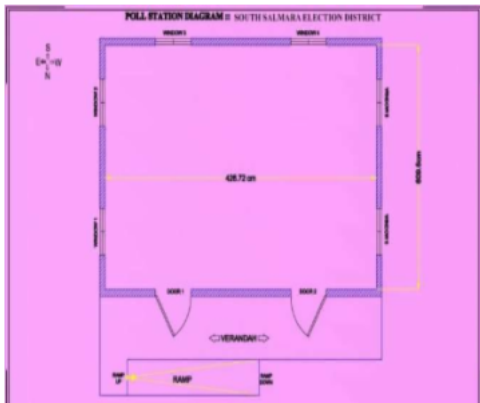

নিৰ্বাচক পঞ্জীয়ন বিষয়াৰ স্বাক্ষৰ

Nazri Naksha

Google Map View

Polling Station Building Front View

ভোটগ্রন্থন কেন্দ্ৰৰ সন্মুখৰ দৃশ্য

Cad View

Key MAP View

1 নাম : সুকুমাৰ দাস পিতাৰ নাম: মনজু দাস ঘৰ নং : 15 বয়স : 29 লিঙ্গ : পুৰুষ	JBM2446730 ফটো উপলব্ধ	2 নাম : বৃপছিনা বেগম স্বামীৰ নাম: গুলাম মুস্তোফা ঘৰ নং : 16 বয়স : 23 লিঙ্গ : মহিলা	JBM2295814 ফটো উপলব্ধ	3 নাম : জাহানাৰা বিবি স্বামীৰ নাম: ওমৰ ফাৰুক ঘৰ নং : 28 বয়স : 39 লিঙ্গ : মহিলা	JBM1225225 ফটো উপলব্ধ
4 নাম : মাশুদা খাতুন পিতাৰ নাম: হালি বহস ঘৰ নং : 158 বয়স : 35 লিঙ্গ : মহিলা	JBM1438217 ফটো উপলব্ধ	5 নাম : অজিতা বেগম বেগম স্বামীৰ নাম: ফুল বাবু ঘৰ নং : 165 বয়স : 23 লিঙ্গ : মহিলা	JBM1212943 ফটো উপলব্ধ	6 নাম : নন্দিতা দাস স্বামীৰ নাম: প্রশেনজীত রয় ঘৰ নং : 196 বয়স : 32 লিঙ্গ : মহিলা	JBM0393116 ফটো উপলব্ধ
# 7 নাম : আৰুকা বেগম স্বামীৰ নাম: মেহেৰ জামাল ঘৰ নং : 268 বয়স : 21 লিঙ্গ : মহিলা	EIJ0167650 ফটো উপলব্ধ	8 নাম : ভুলনা বেওৱা স্বামীৰ নাম: আব্দুল বাৰি মিঞা ঘৰ নং : 77 বয়স : 77 লিঙ্গ : মহিলা	JBM9934569 ফটো উপলব্ধ	9 নাম : সাহিদুল ইছলাম পিতাৰ নাম: আব্দুল বাৰী ঘৰ নং : 269 বয়স : 53 লিঙ্গ : পুৰুষ	JBM9934581 ফটো উপলব্ধ
10 নাম : মোঃ আব্দুল হাই পিতাৰ নাম: আব্দুল বাৰি মিঞা ঘৰ নং : 269 বয়স : 46 লিঙ্গ : পুৰুষ	JBM9934592 ফটো উপলব্ধ	11 নাম : বৌশনাৰা পাৰবিন স্বামীৰ নাম: আব্দুল হাই ঘৰ নং : 269 বয়স : 43 লিঙ্গ : মহিলা	JBM9941837 ফটো উপলব্ধ	12 নাম : আফৰুজা বেগম স্বামীৰ নাম: সাহিদুল ইছলাম ঘৰ নং : 269 বয়স : 37 লিঙ্গ : মহিলা	JBM9941348 ফটো উপলব্ধ
13 নাম : আমিনা খাতুন স্বামীৰ নাম: মামুন হোছেইন ঘৰ নং : 269 বয়স : 35 লিঙ্গ : মহিলা	EIJ0062836 ফটো উপলব্ধ	14 নাম : নজৰুল ইছলাম পিতাৰ নাম: ছিৰাজুল হক ঘৰ নং : 290 বয়স : 74 লিঙ্গ : পুৰুষ	JBM9934605 ফটো উপলব্ধ	15 নাম : মোছলেমা খাতুন স্বামীৰ নাম: নজৰুল ইছলাম ঘৰ নং : 290 বয়স : 63 লিঙ্গ : মহিলা	JBM9934616 ফটো উপলব্ধ
16 নাম : নুৰিমা খাতুন পিতাৰ নাম: নজৰুল ইছলাম ঘৰ নং : 290 বয়স : 49 লিঙ্গ : মহিলা	JBM9934627 ফটো উপলব্ধ	17 নাম : মজিদ সেখ পিতাৰ নাম: নজৰুল ইছলাম ঘৰ নং : 290 বয়স : 47 লিঙ্গ : পুৰুষ	JBM9934638 ফটো উপলব্ধ	18 নাম : মলিদা খাতুন স্বামীৰ নাম: মফিদুল ইছলাম ঘৰ নং : 290 বয়স : 44 লিঙ্গ : মহিলা	JBM9934649 ফটো উপলব্ধ
19 নাম : মতিবৰ হোছেইন পিতাৰ নাম: নজৰুল ইছলাম ঘৰ নং : 290 বয়স : 43 লিঙ্গ : পুৰুষ	JBM9934650 ফটো উপলব্ধ	# 20 নাম : বফিদা বেগম স্বামীৰ নাম: মজিদ সেখ ঘৰ নং : 270 বয়স : 33 লিঙ্গ : মহিলা	JBM0286427 ফটো উপলব্ধ	21 নাম : মিছ লাকিভা বেগম স্বামীৰ নাম: মতিবৰ হোছেইন ঘৰ নং : 290 বয়স : 28 লিঙ্গ : মহিলা	JBM0290270 ফটো উপলব্ধ
22 নাম : মো ইশাক বাবু পিতাৰ নাম: মজিদ সেখ ঘৰ নং : 270 বয়স : 19 লিঙ্গ : পুৰুষ	EIJ0244624 ফটো উপলব্ধ	E 23 নাম : আফতাৰ হোছেইন পিতাৰ নাম: ছিৰাজুল সেখ ঘৰ নং : 291 বয়স : 68 লিঙ্গ : পুৰুষ	JBM9934661 ফটো উপলব্ধ	24 নাম : নুৰিমা খাতুন স্বামীৰ নাম: আফতাৰ হোছেইন ঘৰ নং : 291 বয়স : 57 লিঙ্গ : মহিলা	JBM9934672 ফটো উপলব্ধ
S 25 নাম : ইউছুপা বেগম পিতাৰ নাম: আফতাৰ হোছেইন ঘৰ নং : 291 বয়স : 83 লিঙ্গ : মহিলা	JBM9941553 ফটো উপলব্ধ	26 নাম : আতিকুল ইছলাম পিতাৰ নাম: আফতাৰ হোছেইন ঘৰ নং : 291 বয়স : 29 লিঙ্গ : পুৰুষ	JBM0305870 ফটো উপলব্ধ	27 নাম : মিচ সুক্লেতা বেগম পিতাৰ নাম: আফতাৰ হোছেইন ঘৰ নং : 291 বয়স : 24 লিঙ্গ : মহিলা	JBM2522100 ফটো উপলব্ধ
28 নাম : সাহা আলম পিতাৰ নাম: মোজুম আলী ঘৰ নং : 292 বয়স : 54 লিঙ্গ : পুৰুষ	JBM9934683 ফটো উপলব্ধ	29 নাম : আজিমা খাতুন স্বামীৰ নাম: সাহা আলম ঘৰ নং : 292 বয়স : 40 লিঙ্গ : মহিলা	JBM9934694 ফটো উপলব্ধ	30 নাম : আক্ৰাম হুছেইন পিতাৰ নাম: সাহ আলম ঘৰ নং : 292 বয়স : 25 লিঙ্গ : পুৰুষ	JBM2535243 ফটো উপলব্ধ