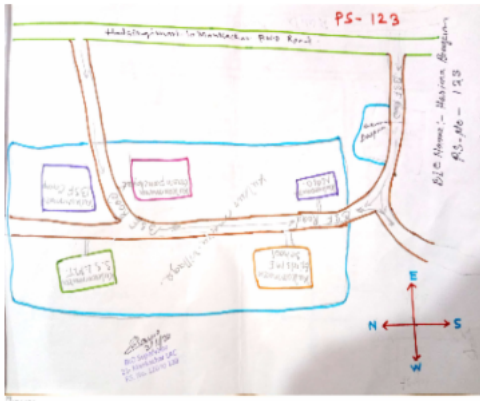

Nazri Naksha