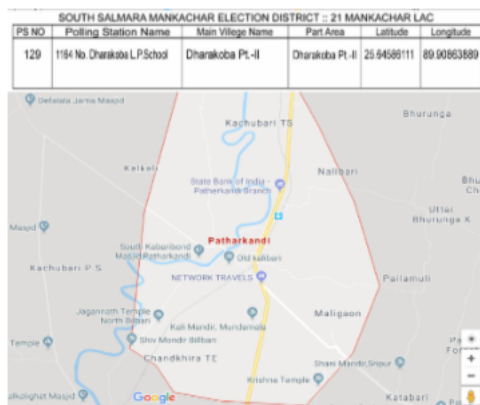

নিৰ্বাচক পঞ্জীয়ন বিষয়াৰ স্বাক্ষৰ

Nazri Naksha

Google Map View

Polling Station Building Front View

ভোটগ্ৰন্থন কেন্দ্ৰৰ সন্মুখৰ দৃশ্য

Cad View

Key MAP View

<p>E 1 JBM1044560</p> <p>নাম : আঃ মালেক পিতাৰ নাম: নিল্ল মামুদ ঘৰ নং : 1 বয়স : 64 লিঙ্গ : পুৰুষ</p> <p>ফটো উপলব্ধ</p>	<p>2 JBM1044571</p> <p>নাম : বহিমা খাতুন স্বামীৰ নাম: আঃ মালেক ঘৰ নং : 1 বয়স : 54 লিঙ্গ : মহিলা</p> <p>ফটো উপলব্ধ</p>	<p># 3 JBM1044582</p> <p>নাম : বহিম বাদশা পিতাৰ নাম: আঃ মালেক ঘৰ নং : 2 বয়স : 38 লিঙ্গ : পুৰুষ</p> <p>ফটো উপলব্ধ</p>
<p>4 JBM0000547</p> <p>নাম : বহিজল হক পিতাৰ নাম: আব্দুল মালেক ঘৰ নং : 1 বয়স : 30 লিঙ্গ : পুৰুষ</p> <p>ফটো উপলব্ধ</p>	<p># 5 JBM0000505</p> <p>নাম : আৰিফা বেগম স্বামীৰ নাম: বহিম বাদশা ঘৰ নং : 2 বয়স : 30 লিঙ্গ : মহিলা</p> <p>ফটো উপলব্ধ</p>	<p>6 EIJ0157875</p> <p>নাম : শাৰজিনা বেগম স্বামীৰ নাম: বহিজল হক ঘৰ নং : 01 বয়স : 19 লিঙ্গ : মহিলা</p> <p>ফটো উপলব্ধ</p>
<p>7 JBM1044639</p> <p>নাম : কলিবোৰ বহুমান পিতাৰ নাম: নুৰ ইছলাম ঘৰ নং : 0 বয়স : 33 লিঙ্গ : পুৰুষ</p> <p>ফটো উপলব্ধ</p>	<p>8 JBM1044640</p> <p>নাম : আক্তাৰ হুচেইন পিতাৰ নাম: নুৰ ইছলাম ঘৰ নং : 0 বয়স : 31 লিঙ্গ : পুৰুষ</p> <p>ফটো উপলব্ধ</p>	<p>9 JBM1044651</p> <p>নাম : আব্দুল মুন্নাফ আলী পিতাৰ নাম: আব্দুল জব্বাৰ ঘৰ নং : 8 বয়স : 47 লিঙ্গ : পুৰুষ</p> <p>ফটো উপলব্ধ</p>
<p>10 JBM1044662</p> <p>নাম : ছামছুন নেহাৰ স্বামীৰ নাম: আব্দুল মুন্নাফ ঘৰ নং : 8 বয়স : 44 লিঙ্গ : মহিলা</p> <p>ফটো উপলব্ধ</p>	<p>11 JBM1663285</p> <p>নাম : ছামছুল আলম পিতাৰ নাম: আব্দুল মুন্নাফ আলী ঘৰ নং : 04 বয়স : 24 লিঙ্গ : পুৰুষ</p> <p>ফটো উপলব্ধ</p>	<p>12 EIJ0276998</p> <p>নাম : মঃ আব্দুল্লাহ পিতাৰ নাম: আব্দুল মোন্নাফ আলী ঘৰ নং : 04 বয়স : 20 লিঙ্গ : পুৰুষ</p> <p>ফটো উপলব্ধ</p>
<p>13 JBM1044684</p> <p>নাম : অজিফা খাতুন স্বামীৰ নাম: আঃ মালেক সৰকাৰ ঘৰ নং : 5 বয়স : 70 লিঙ্গ : মহিলা</p> <p>ফটো উপলব্ধ</p>	<p>14 JBM1044695</p> <p>নাম : আশ্রাফুল আলম পিতাৰ নাম: আব্দুল মালেক সৰকাৰ ঘৰ নং : 5 বয়স : 48 লিঙ্গ : পুৰুষ</p> <p>ফটো উপলব্ধ</p>	<p>15 JBM1044731</p> <p>নাম : ছামিমা নাহিদ স্বামীৰ নাম: আশ্রাফুল আলম ঘৰ নং : 5 বয়স : 43 লিঙ্গ : মহিলা</p> <p>ফটো উপলব্ধ</p>
<p>16 JBM1044708</p> <p>নাম : মইদুল ইছলাম পিতাৰ নাম: আব্দুল মালেক সৰকাৰ ঘৰ নং : 5 বয়স : 43 লিঙ্গ : পুৰুষ</p> <p>ফটো উপলব্ধ</p>	<p>17 JBM1044719</p> <p>নাম : মফিদুল ইছলাম পিতাৰ নাম: আঃ মালেক সৰকাৰ ঘৰ নং : 5 বয়স : 42 লিঙ্গ : পুৰুষ</p> <p>ফটো উপলব্ধ</p>	<p>18 JBM1044720</p> <p>নাম : আফজা ইছলাম স্বামীৰ নাম: মইদুল ইছলাম ঘৰ নং : 5 বয়স : 37 লিঙ্গ : মহিলা</p> <p>ফটো উপলব্ধ</p>
<p>19 JBM1044742</p> <p>নাম : বেজাউল আলম পিতাৰ নাম: আঃ মালেক সৰকাৰ ঘৰ নং : 6 বয়স : 57 লিঙ্গ : পুৰুষ</p> <p>ফটো উপলব্ধ</p>	<p>20 JBM1044753</p> <p>নাম : আলম আৰা খাতুন স্বামীৰ নাম: বেজাউল আলম ঘৰ নং : 6 বয়স : 53 লিঙ্গ : মহিলা</p> <p>ফটো উপলব্ধ</p>	<p>21 JBM2304509</p> <p>নাম : আতিকুল ইছলাম পিতাৰ নাম: বেজাউল আলম ঘৰ নং : 6 বয়স : 25 লিঙ্গ : পুৰুষ</p> <p>ফটো উপলব্ধ</p>
<p>22 JBM2523306</p> <p>নাম : আক্রামুল ইছলাম পিতাৰ নাম: বেজাউল আলম ঘৰ নং : 06 বয়স : 23 লিঙ্গ : পুৰুষ</p> <p>ফটো উপলব্ধ</p>	<p>23 JBM1044764</p> <p>নাম : ডঃ মকিদুল ইছলাম পিতাৰ নাম: আঃ মালেক সৰকাৰ ঘৰ নং : 9 বয়স : 53 লিঙ্গ : পুৰুষ</p> <p>ফটো উপলব্ধ</p>	<p>24 JBM1044775</p> <p>নাম : ফাহিমদা ইছলাম স্বামীৰ নাম: ডঃ মকিদুল ইছলাম ঘৰ নং : 9 বয়স : 41 লিঙ্গ : মহিলা</p> <p>ফটো উপলব্ধ</p>
<p>25 EIJ0146027</p> <p>নাম : মাহবীন তাশীন পিতাৰ নাম: মোঃ মকিদুল ইছলাম ঘৰ নং : 07 বয়স : 20 লিঙ্গ : মহিলা</p> <p>ফটো উপলব্ধ</p>	<p>26 JBM1044786</p> <p>নাম : মনোয়াৰ ইছলাম পিতাৰ নাম: আঃ মালেক সৰকাৰ ঘৰ নং : 8 বয়স : 49 লিঙ্গ : পুৰুষ</p> <p>ফটো উপলব্ধ</p>	<p>27 JBM1044797</p> <p>নাম : মিনতি বেগম স্বামীৰ নাম: মনোয়াৰ ইছলাম ঘৰ নং : 8 বয়স : 44 লিঙ্গ : মহিলা</p> <p>ফটো উপলব্ধ</p>
<p>28 JBM0216028</p> <p>নাম : মোঃ আৰিফুল ইছলাম পিতাৰ নাম: বেজাউল আলম ঘৰ নং : 09 বয়স : 27 লিঙ্গ : পুৰুষ</p> <p>ফটো উপলব্ধ</p>	<p>29 EIJ0112144</p> <p>নাম : শৰিফা খাতুন স্বামীৰ নাম: মোঃ আৰিফুল ইছলাম ঘৰ নং : 09 বয়স : 21 লিঙ্গ : মহিলা</p> <p>ফটো উপলব্ধ</p>	<p>30 JBM1044800</p> <p>নাম : ছিদ্দিক আলী পিতাৰ নাম: বক্তো জামাল ঘৰ নং : 10 বয়স : 69 লিঙ্গ : পুৰুষ</p> <p>ফটো উপলব্ধ</p>