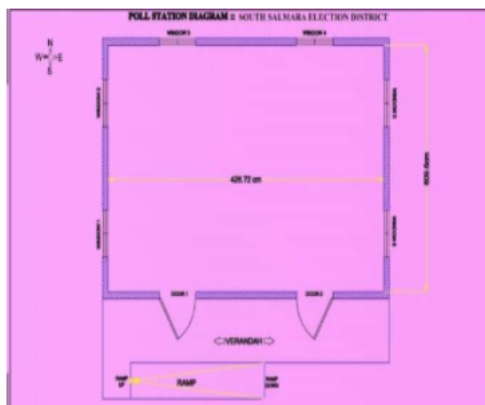

নিৰ্বাচক পঞ্জীয়ন বিষয়াৰ স্বাক্ষৰ

Nazri Naksha

Google Map View

Polling Station Building Front View

ভোটগ্ৰন্থন কেন্দ্ৰৰ সন্মুখৰ দৃশ্য

Cad View

Key MAP View

<p>E 1 JBM1044560</p> <p>নাম : আঃ মালেক পিতাৰ নাম: নিল্ল মামুদ ঘৰ নং : 1 বয়স : 64 লিঙ্গ : পুৰুষ</p> <p>ফটো উপলব্ধ</p>	<p>2 JBM1044571</p> <p>নাম : বহিমা খাতুন স্বামীৰ নাম: আঃ মালেক ঘৰ নং : 1 বয়স : 54 লিঙ্গ : মহিলা</p> <p>ফটো উপলব্ধ</p>	<p># 3 JBM1044582</p> <p>নাম : বহিম বাদশা পিতাৰ নাম: আঃ মালেক ঘৰ নং : 2 বয়স : 38 লিঙ্গ : পুৰুষ</p> <p>ফটো উপলব্ধ</p>
<p>4 JBM0000547</p> <p>নাম : বহিজল হক পিতাৰ নাম: আব্দুল মালেক ঘৰ নং : 1 বয়স : 30 লিঙ্গ : পুৰুষ</p> <p>ফটো উপলব্ধ</p>	<p># 5 JBM0000505</p> <p>নাম : আৰিফা বেগম স্বামীৰ নাম: বহিম বাদশা ঘৰ নং : 2 বয়স : 30 লিঙ্গ : মহিলা</p> <p>ফটো উপলব্ধ</p>	<p>6 EIJ0157875</p> <p>নাম : শাৰজিনা বেগম স্বামীৰ নাম: বহিজল হক ঘৰ নং : 01 বয়স : 19 লিঙ্গ : মহিলা</p> <p>ফটো উপলব্ধ</p>
<p>7 JBM1044639</p> <p>নাম : কলিবোৰ বহুমান পিতাৰ নাম: নুৰ ইছলাম ঘৰ নং : 0 বয়স : 33 লিঙ্গ : পুৰুষ</p> <p>ফটো উপলব্ধ</p>	<p>8 JBM1044640</p> <p>নাম : আক্তাৰ হুচেইন পিতাৰ নাম: নুৰ ইছলাম ঘৰ নং : 0 বয়স : 31 লিঙ্গ : পুৰুষ</p> <p>ফটো উপলব্ধ</p>	<p>9 JBM1044651</p> <p>নাম : আব্দুল মুন্নাফ আলী পিতাৰ নাম: আব্দুল জব্বাৰ ঘৰ নং : 8 বয়স : 47 লিঙ্গ : পুৰুষ</p> <p>ফটো উপলব্ধ</p>
<p>10 JBM1044662</p> <p>নাম : ছামছুন নেহাৰ স্বামীৰ নাম: আব্দুল মুন্নাফ ঘৰ নং : 8 বয়স : 44 লিঙ্গ : মহিলা</p> <p>ফটো উপলব্ধ</p>	<p>11 JBM1663285</p> <p>নাম : ছামছুল আলম পিতাৰ নাম: আব্দুল মুন্নাফ আলী ঘৰ নং : 04 বয়স : 24 লিঙ্গ : পুৰুষ</p> <p>ফটো উপলব্ধ</p>	<p>12 EIJ0276998</p> <p>নাম : মঃ আব্দুল্লাহ পিতাৰ নাম: আব্দুল মোন্নাফ আলী ঘৰ নং : 04 বয়স : 20 লিঙ্গ : পুৰুষ</p> <p>ফটো উপলব্ধ</p>
<p>13 JBM1044684</p> <p>নাম : অজিফা খাতুন স্বামীৰ নাম: আঃ মালেক সৰকাৰ ঘৰ নং : 5 বয়স : 70 লিঙ্গ : মহিলা</p> <p>ফটো উপলব্ধ</p>	<p>14 JBM1044695</p> <p>নাম : আশ্রাফুল আলম পিতাৰ নাম: আব্দুল মালেক সৰকাৰ ঘৰ নং : 5 বয়স : 48 লিঙ্গ : পুৰুষ</p> <p>ফটো উপলব্ধ</p>	<p>15 JBM1044731</p> <p>নাম : ছামিমা নাহিদ স্বামীৰ নাম: আশ্রাফুল আলম ঘৰ নং : 5 বয়স : 43 লিঙ্গ : মহিলা</p> <p>ফটো উপলব্ধ</p>
<p>16 JBM1044708</p> <p>নাম : মইদুল ইছলাম পিতাৰ নাম: আব্দুল মালেক সৰকাৰ ঘৰ নং : 5 বয়স : 43 লিঙ্গ : পুৰুষ</p> <p>ফটো উপলব্ধ</p>	<p>17 JBM1044719</p> <p>নাম : মফিদুল ইছলাম পিতাৰ নাম: আঃ মালেক সৰকাৰ ঘৰ নং : 5 বয়স : 42 লিঙ্গ : পুৰুষ</p> <p>ফটো উপলব্ধ</p>	<p>18 JBM1044720</p> <p>নাম : আফজা ইছলাম স্বামীৰ নাম: মইদুল ইছলাম ঘৰ নং : 5 বয়স : 37 লিঙ্গ : মহিলা</p> <p>ফটো উপলব্ধ</p>
<p>19 JBM1044742</p> <p>নাম : বেজাউল আলম পিতাৰ নাম: আঃ মালেক সৰকাৰ ঘৰ নং : 6 বয়স : 57 লিঙ্গ : পুৰুষ</p> <p>ফটো উপলব্ধ</p>	<p>20 JBM1044753</p> <p>নাম : আলম আৰা খাতুন স্বামীৰ নাম: বেজাউল আলম ঘৰ নং : 6 বয়স : 53 লিঙ্গ : মহিলা</p> <p>ফটো উপলব্ধ</p>	<p>21 JBM2304509</p> <p>নাম : আতিকুল ইছলাম পিতাৰ নাম: বেজাউল আলম ঘৰ নং : 6 বয়স : 25 লিঙ্গ : পুৰুষ</p> <p>ফটো উপলব্ধ</p>
<p>22 JBM2523306</p> <p>নাম : আক্রামুল ইছলাম পিতাৰ নাম: বেজাউল আলম ঘৰ নং : 06 বয়স : 23 লিঙ্গ : পুৰুষ</p> <p>ফটো উপলব্ধ</p>	<p>23 JBM1044764</p> <p>নাম : ডঃ মকিদুল ইছলাম পিতাৰ নাম: আঃ মালেক সৰকাৰ ঘৰ নং : 9 বয়স : 53 লিঙ্গ : পুৰুষ</p> <p>ফটো উপলব্ধ</p>	<p>24 JBM1044775</p> <p>নাম : ফাহিমদা ইছলাম স্বামীৰ নাম: ডঃ মকিদুল ইছলাম ঘৰ নং : 9 বয়স : 41 লিঙ্গ : মহিলা</p> <p>ফটো উপলব্ধ</p>
<p>25 EIJ0146027</p> <p>নাম : মাহবীন তাশীন পিতাৰ নাম: মোঃ মকিদুল ইছলাম ঘৰ নং : 07 বয়স : 20 লিঙ্গ : মহিলা</p> <p>ফটো উপলব্ধ</p>	<p>26 JBM1044786</p> <p>নাম : মনোয়াৰ ইছলাম পিতাৰ নাম: আঃ মালেক সৰকাৰ ঘৰ নং : 8 বয়স : 49 লিঙ্গ : পুৰুষ</p> <p>ফটো উপলব্ধ</p>	<p>27 JBM1044797</p> <p>নাম : মিনতি বেগম স্বামীৰ নাম: মনোয়াৰ ইছলাম ঘৰ নং : 8 বয়স : 44 লিঙ্গ : মহিলা</p> <p>ফটো উপলব্ধ</p>
<p>28 JBM0216028</p> <p>নাম : মোঃ আৰিফুল ইছলাম পিতাৰ নাম: বেজাউল আলম ঘৰ নং : 09 বয়স : 27 লিঙ্গ : পুৰুষ</p> <p>ফটো উপলব্ধ</p>	<p>29 EIJ0112144</p> <p>নাম : শৰিফা খাতুন স্বামীৰ নাম: মোঃ আৰিফুল ইছলাম ঘৰ নং : 09 বয়স : 21 লিঙ্গ : মহিলা</p> <p>ফটো উপলব্ধ</p>	<p>30 JBM1044800</p> <p>নাম : ছিদ্দিক আলী পিতাৰ নাম: বক্তো জামাল ঘৰ নং : 10 বয়স : 69 লিঙ্গ : পুৰুষ</p> <p>ফটো উপলব্ধ</p>