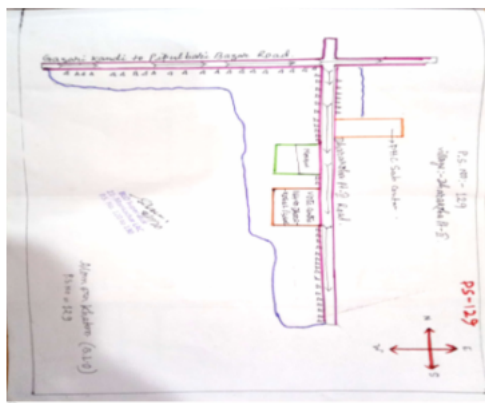

Nazri Naksha