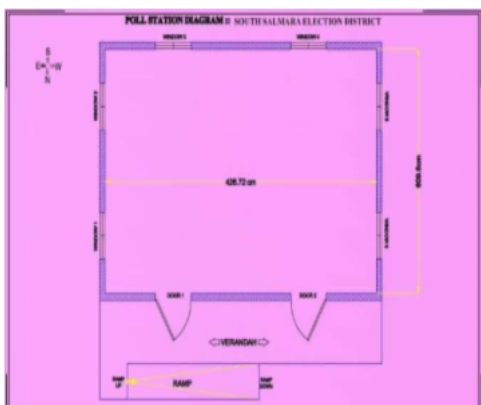

নিৰ্বাচক পঞ্জীয়ন বিষয়াৰ স্বাক্ষৰ

Nazri Naksha

Google Map View

Polling Station Building Front View

ভোটগ্ৰহন কেন্দ্ৰৰ সন্মুখৰ দৃশ্য

Cad View

Key MAP View

1 নাম : আনাৰুল ইছলাম পিতাৰ নাম : বহিজ উদ্দিন সৰকাৰ ঘৰ নং : 2 বয়স : 59 লিঙ্গ : পুৰুষ	JBM1224573 ফটো উপলব্ধ	2 নাম : বৌশন বেগম স্বামীৰ নাম : আনাৰুল ইছলাম ঘৰ নং : 2 বয়স : 57 লিঙ্গ : মহিলা	JBM1224584 ফটো উপলব্ধ	3 নাম : বাশিদুল ইছলাম পিতাৰ নাম : আনাৰুল ইছলাম ঘৰ নং : 2 বয়স : 30 লিঙ্গ : পুৰুষ	JBM2230786 ফটো উপলব্ধ
4 নাম : হাফিজুৰ ৰহমান পিতাৰ নাম : হাফিজ উদ্দিন সৰকাৰ ঘৰ নং : 6 বয়স : 57 লিঙ্গ : পুৰুষ	JBM1224608 ফটো উপলব্ধ	5 নাম : নুৰজাহান বিবি স্বামীৰ নাম : হাফিজুৰ ৰহমান ঘৰ নং : 6 বয়স : 51 লিঙ্গ : মহিলা	JBM1224619 ফটো উপলব্ধ	6 নাম : নেকিবুল আলম পিতাৰ নাম : হাফিজুৰ ৰহমান ঘৰ নং : 3 বয়স : 28 লিঙ্গ : পুৰুষ	JBM0296905 ফটো উপলব্ধ
7 নাম : মোঃ ছুলতান মামুদ পিতাৰ নাম : হাফিজুৰ ৰহমান ঘৰ নং : 3 বয়স : 26 লিঙ্গ : পুৰুষ	JBM0355305 ফটো উপলব্ধ	8 নাম : নুৰেজা খাতুন স্বামীৰ নাম : নেকিবুল আলম ঘৰ নং : 03 বয়স : 22 লিঙ্গ : মহিলা	EIJ0050799 ফটো উপলব্ধ	9 নাম : হাজী হবিবৰ ৰহমান পিতাৰ নাম : বানিজ উল্লা ঘৰ নং : 8 বয়স : 76 লিঙ্গ : পুৰুষ	JBM1224620 ফটো উপলব্ধ
10 নাম : হাবিজা খাতুন স্বামীৰ নাম : হবিবৰ ৰহমান ঘৰ নং : 8 বয়স : 71 লিঙ্গ : মহিলা	JBM1224631 ফটো উপলব্ধ	S 11 নাম : সহিদৰ ইছলাম পিতাৰ নাম : হবিবৰ ৰহমান ঘৰ নং : 8 বয়স : 53 লিঙ্গ : পুৰুষ	JBM1224642 ফটো উপলব্ধ	12 নাম : সিৰাজুল ইছলাম পিতাৰ নাম : হবিবৰ ৰহমান ঘৰ নং : 8 বয়স : 48 লিঙ্গ : পুৰুষ	JBM1224664 ফটো উপলব্ধ
13 নাম : সাহিনসা ইছলাম পিতাৰ নাম : সিৰাজুল ইছলাম ঘৰ নং : 8 বয়স : 24 লিঙ্গ : পুৰুষ	JBM0621227 ফটো উপলব্ধ	14 নাম : উম্মী ছালমা পিতাৰ নাম : সিৰাজুল ইছলাম ঘৰ নং : 04 বয়স : 22 লিঙ্গ : মহিলা	EIJ0045534 ফটো উপলব্ধ	E 15 নাম : ছফিয়াৰা বিবি স্বামীৰ নাম : ছপিয়াৰ ৰহমান ঘৰ নং : 7 বয়স : 77 লিঙ্গ : মহিলা	JBM1224697 ফটো উপলব্ধ
16 নাম : নুৰবক্ত জামাল পিতাৰ নাম : ছপিয়াৰ ৰহমান ঘৰ নং : 5 বয়স : 38 লিঙ্গ : পুৰুষ	JBM1224700 ফটো উপলব্ধ	17 নাম : নুৰ নবি সেখ পিতাৰ নাম : ছপিয়াৰ ৰহমান ঘৰ নং : 5 বয়স : 36 লিঙ্গ : পুৰুষ	JBM1224711 ফটো উপলব্ধ	18 নাম : ছপিয়াৰা বেগম স্বামীৰ নাম : নুৰ বক্ত জামাল ঘৰ নং : 5 বয়স : 35 লিঙ্গ : মহিলা	JBM1233303 ফটো উপলব্ধ
19 নাম : হাসিমা খাতুন স্বামীৰ নাম : নুৰ নবী সেখ ঘৰ নং : 5 বয়স : 31 লিঙ্গ : মহিলা	JBM0434167 ফটো উপলব্ধ	20 নাম : ছকিবৰ ৰহমান পিতাৰ নাম : ছপিয়াৰ ৰহমান ঘৰ নং : 6 বয়স : 54 লিঙ্গ : পুৰুষ	JBM1224722 ফটো উপলব্ধ	21 নাম : অহেলা বিবি স্বামীৰ নাম : ছকিবৰ ৰহমান ঘৰ নং : 6 বয়স : 47 লিঙ্গ : মহিলা	JBM1224733 ফটো উপলব্ধ
22 নাম : আবদুৰ ৰহিম পিতাৰ নাম : ছকিবৰ ৰহমান ঘৰ নং : 6 বয়স : 26 লিঙ্গ : পুৰুষ	JBM0643734 ফটো উপলব্ধ	23 নাম : অমৰ ফাৰুক পিতাৰ নাম : ছকিবৰ ৰহমান ঘৰ নং : 6 বয়স : 21 লিঙ্গ : পুৰুষ	JBM2318533 ফটো উপলব্ধ	24 নাম : সহিনুৰ ইছলাম পিতাৰ নাম : ছপিয়াৰ ৰহমান ঘৰ নং : 9 বয়স : 45 লিঙ্গ : পুৰুষ	JBM1224744 ফটো উপলব্ধ
25 নাম : ছানোৱাৰা বিবি স্বামীৰ নাম : সহিনুৰ ইছলাম ঘৰ নং : 9 বয়স : 38 লিঙ্গ : মহিলা	JBM1224755 ফটো উপলব্ধ	26 নাম : ছানোৱাৰা হোছেন পিতাৰ নাম : সহিনুৰ ইছলাম ঘৰ নং : 7 বয়স : 22 লিঙ্গ : পুৰুষ	JBM1691468 ফটো উপলব্ধ	27 নাম : মছিবন বিবি স্বামীৰ নাম : মকবুল হক ঘৰ নং : 8 বয়স : 56 লিঙ্গ : মহিলা	JBM1224777 ফটো উপলব্ধ
28 নাম : মফিদুল ইছলাম পিতাৰ নাম : মকবুল হক ঘৰ নং : 8 বয়স : 30 লিঙ্গ : পুৰুষ	JBM2230797 ফটো উপলব্ধ	29 নাম : আছমিনা খাতুন স্বামীৰ নাম : মফিদুল ইছলাম ঘৰ নং : 8 বয়স : 27 লিঙ্গ : মহিলা	JBM0288381 ফটো উপলব্ধ	30 নাম : ছিদ্দিক আলী পিতাৰ নাম : হুচেন আলী ঘৰ নং : 9 বয়স : 64 লিঙ্গ : পুৰুষ	JBM1224788 ফটো উপলব্ধ