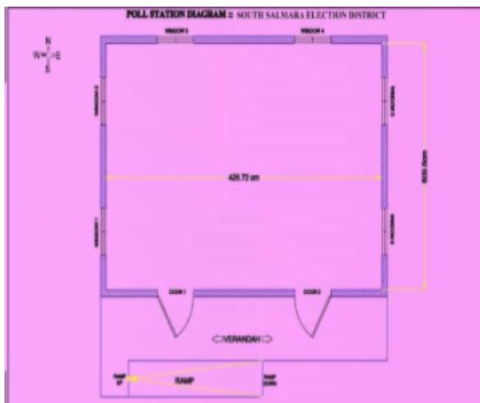

নিৰ্বাচক পঞ্জীয়ন বিষয়াৰ স্বাক্ষৰ

Nazri Naksha

Google Map View

Polling Station Building Front View

ভোটগ্ৰহন কেন্দ্ৰৰ সন্মুখৰ দৃশ্য

Cad View

Key MAP View

1	JBM1294560	ফটো উপলব্ধ
নাম : আব্দুল মালেক পিতাৰ নাম: মেহেৰ উদ্দিন ঘৰ নং : ১ বয়স : 65 লিঙ্গ : পুৰুষ		