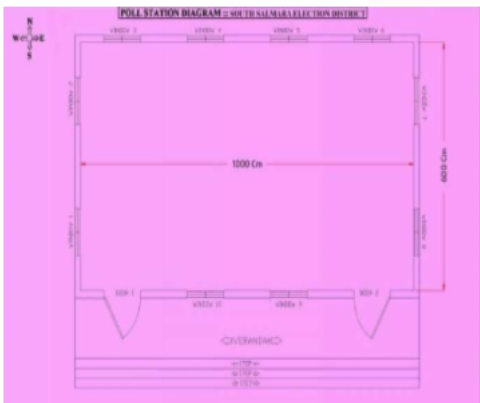

নিৰ্বাচক পঞ্জীয়ন বিষয়াৰ স্বাক্ষৰ

Nazri Naksha

Google Map View

Polling Station Building Front View

ভোটগ্ৰন্থন কেন্দ্ৰৰ সন্মুখৰ দৃশ্য

Cad View

Key MAP View

PS NO	Polling Station Name	Main Village Name	Part Area	Latitude	Longitude
150	M.A.K. Azad College, Bhagapara @	Chomrashali	Kaibara Pt-II	25.60174444	89.95120000