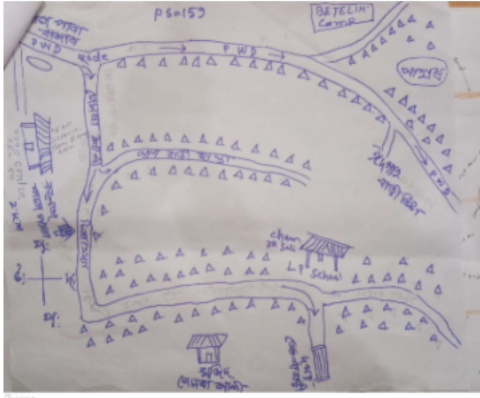

নিৰ্বাচক পঞ্জীয়ন বিষয়াৰ স্বাক্ষৰ

Nazri Naksha

Google Map View

Polling Station Building Front View

ভোটগ্ৰন্থন কেন্দ্ৰৰ সন্মুখৰ দৃশ্য

Cad View

Key MAP View

PS NO	Polling Station Name	Main Village Name	Part Area	Latitude	Longitude
150	M.A.K. Azad College, Bhagapara @	Chomrashali	Kaibara Pt-II	25.60174444	89.95120000