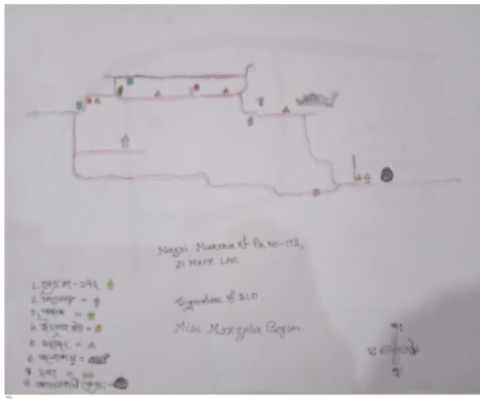

Nazri Naksha