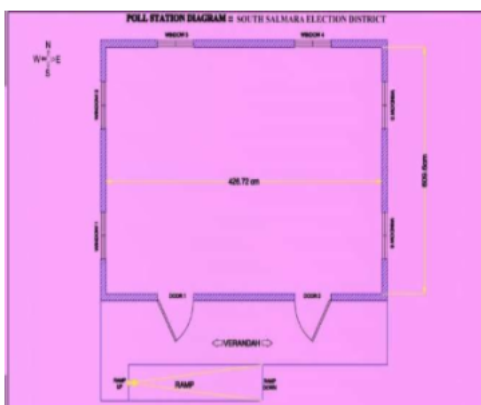

নিৰ্বাচক পঞ্জীয়ন বিষয়াৰ স্বাক্ষৰ

Nazri Naksha

Google Map View

Polling Station Building Front View

ভোটগ্ৰন্থন কেন্দ্ৰৰ সন্মুখৰ দৃশ্য

Cad View

Key MAP View

1	JBM1084566	ফটো উপলব্ধ
নাম : মোঃ নূৰ ইছলাম পিতাৰ নাম : নূৰজ্জামান ঘৰ নং : 1 বয়স : 65 লিঙ্গ : পুৰুষ		

2	JBM1084577	ফটো উপলব্ধ
নাম : মলিমন বিবি স্বামীৰ নাম : নূৰ ইছলাম ঘৰ নং : 1 বয়স : 57 লিঙ্গ : মহিলা		

3	JBM1084588	ফটো উপলব্ধ
নাম : মনিৰুল ইছলাম পিতাৰ নাম : নূৰ ইছলাম ঘৰ নং : 1 বয়স : 40 লিঙ্গ : পুৰুষ		