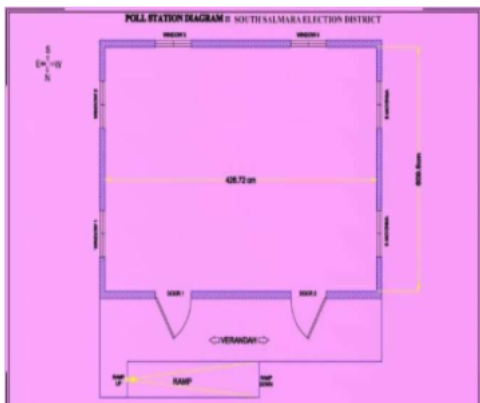

নিৰ্বাচক পঞ্জীয়ন বিষয়াৰ স্বাক্ষৰ

Nazri Naksha

Google Map View

Polling Station Building Front View

ভোটগ্ৰহন কেন্দ্ৰৰ সন্মুখৰ দৃশ্য

Cad View

Key MAP View

বিধানসভা সমষ্টিৰ নম্বৰ আৰু নাম : 11-মানকাচৰ  
অংশৰ নম্বৰ আৰু নাম : 1-পাথুৰীয়া