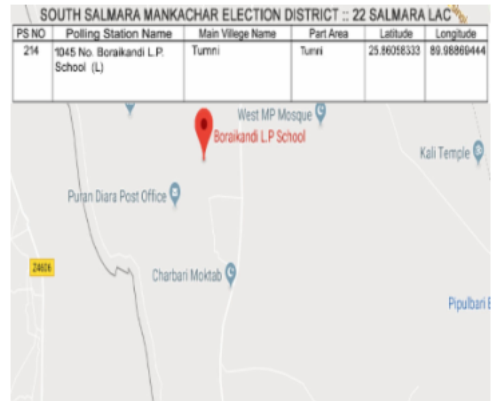

নিৰ্বাচক পঞ্জীয়ন বিষয়াৰ স্বাক্ষৰ

Nazri Naksha

Google Map View

Polling Station Building Front View

ভোটগ্ৰহন কেন্দ্ৰৰ সন্মুখৰ দৃশ্য

Cad View

Key MAP View

1 নাম : আফৰুজা খাতুন পিতাৰ নাম : হাৰুন ঘৰ নং : 44 বয়স : 21 লিঙ্গ : মহিলা	GCL2120814 ফটো উপলব্ধ	2 নাম : ছানোয়াৰ হুছেইন সৰকাৰ পিতাৰ নাম : আব্দুল হাসেম সৰকাৰ ঘৰ নং : ১৪১ বয়স : 27 লিঙ্গ : পুৰুষ	GCL0470427 ফটো উপলব্ধ	3 নাম : বফিকুল ইছলাম পিতাৰ নাম : আবু আব্দুল্লা সেখ ঘৰ নং : 200 বয়স : 37 লিঙ্গ : পুৰুষ	GCL1724578 ফটো উপলব্ধ
4 নাম : লাইলী খাতুন স্বামীৰ নাম : বফিকুল ইছলাম ঘৰ নং : 200 বয়স : 29 লিঙ্গ : মহিলা	GCL0239475 ফটো উপলব্ধ	5 নাম : বিয়াজুল ইছলাম পিতাৰ নাম : আবু আব্দুল্লা সেখ ঘৰ নং : 201 বয়স : 36 লিঙ্গ : পুৰুষ	GCL1724589 ফটো উপলব্ধ	6 নাম : বহিমা খাতুন বেওয়া স্বামীৰ নাম : আবু আব্দুল্লা সেখ ঘৰ নং : ২০২ বয়স : 63 লিঙ্গ : মহিলা	GCL1724567 ফটো উপলব্ধ
7 নাম : বাশিদুল ইছলাম পিতাৰ নাম : আবু আব্দুল্লা সেক ঘৰ নং : ২০২ বয়স : 26 লিঙ্গ : পুৰুষ	GCL0239608 ফটো উপলব্ধ	8 নাম : আৰজিনা খাতুন পিতাৰ নাম : আবু আব্দুল্লা সেখ ঘৰ নং : 202 বয়স : 21 লিঙ্গ : মহিলা	EIJ0171298 ফটো উপলব্ধ	9 নাম : ববিয়াল হক পিতাৰ নাম : আবু আব্দুল্লা সেখ ঘৰ নং : ২০৩ বয়স : 46 লিঙ্গ : পুৰুষ	GCL1724603 ফটো উপলব্ধ
10 নাম : লালভানু খাতুন স্বামীৰ নাম : ববিয়াল হক ঘৰ নং : ২০৩ বয়স : 38 লিঙ্গ : মহিলা	GCL1724614 ফটো উপলব্ধ	11 নাম : নজৰুল ইছলাম পিতাৰ নাম : আবু আব্দুল্লা সেখ ঘৰ নং : 204 বয়স : 34 লিঙ্গ : পুৰুষ	GCL1724590 ফটো উপলব্ধ	12 নাম : ছবিয়াল হক পিতাৰ নাম : আবু আব্দুল্লা সেখ ঘৰ নং : ২০৫ বয়স : 41 লিঙ্গ : পুৰুষ	GCL1724625 ফটো উপলব্ধ
13 নাম : ফুল খাতুন বিবি স্বামীৰ নাম : ছবিয়াল হক ঘৰ নং : ২০৫ বয়স : 37 লিঙ্গ : মহিলা	GCL1724636 ফটো উপলব্ধ	14 নাম : হুৰমুজ আলী পিতাৰ নাম : হাবেজ উদ্দিন ঘৰ নং : ২১০ বয়স : 74 লিঙ্গ : পুৰুষ	GCL1730923 ফটো উপলব্ধ	E 15 নাম : জোকাৰ আলী পিতাৰ নাম : হাবেজ উদ্দিন ঘৰ নং : ২১৩ বয়স : 65 লিঙ্গ : পুৰুষ	GCL1730912 ফটো উপলব্ধ
# 16 নাম : মজি বুল হক পিতাৰ নাম : জোকাৰ আলী ঘৰ নং : 213 ক বয়স : 29 লিঙ্গ : পুৰুষ	GCL0244467 ফটো উপলব্ধ	# 17 নাম : মহিজুল হক পিতাৰ নাম : জোকাৰ আলী ঘৰ নং : 213 খ বয়স : 25 লিঙ্গ : পুৰুষ	GCL0496703 ফটো উপলব্ধ	# 18 নাম : জেসমিনা খাতুন স্বামীৰ নাম : মজি বুল হক ঘৰ নং : 213 ক বয়স : 24 লিঙ্গ : মহিলা	GCL0570994 ফটো উপলব্ধ
19 নাম : মোনোৱাৰ হুছেইন পিতাৰ নাম : জোকাৰ আলী ঘৰ নং : ২১৩ বয়স : 22 লিঙ্গ : পুৰুষ	GCL1553247 ফটো উপলব্ধ	# 20 নাম : বেজিনা খাতুন স্বামীৰ নাম : মহিজুল হক ঘৰ নং : 213 খ বয়স : 20 লিঙ্গ : মহিলা	EIJ0063776 ফটো উপলব্ধ	21 নাম : মমিনা খাতুন স্বামীৰ নাম : মনু শেখ ঘৰ নং : ২১৪ বয়স : 33 লিঙ্গ : মহিলা	GCL0361550 ফটো উপলব্ধ
R 22 নাম : নুৰিমা খাতুন স্বামীৰ নাম : আব্দুল বাসিত ঘৰ নং : ২১৪ বয়স : 30 লিঙ্গ : মহিলা	GCL1599554 ফটো উপলব্ধ	23 নাম : হালিমা খাতুন স্বামীৰ নাম : মোস্তাফিজুৰ ৰহমান ঘৰ নং : ২১৪ বয়স : 25 লিঙ্গ : মহিলা	GCL0363358 ফটো উপলব্ধ	24 নাম : মজিবৰ ৰহমান পিতাৰ নাম : হজৰত আলী মুস্পী ঘৰ নং : ২২৫ বয়স : 68 লিঙ্গ : পুৰুষ	GCL1724647 ফটো উপলব্ধ
25 নাম : বকিয়া খাতুন বিবি স্বামীৰ নাম : মজিবৰ ৰহমান ঘৰ নং : ২২৫ বয়স : 64 লিঙ্গ : মহিলা	GCL1724658 ফটো উপলব্ধ	26 নাম : আখেৰ আলী পিতাৰ নাম : মজিবৰ ৰহমান ঘৰ নং : ২২৫ বয়স : 37 লিঙ্গ : পুৰুষ	GCL1724681 ফটো উপলব্ধ	27 নাম : বুৰিনা চুলতানা পাৰবিন স্বামীৰ নাম : আখেৰ আলী ঘৰ নং : ২২৫ বয়স : 32 লিঙ্গ : মহিলা	GCL1731164 ফটো উপলব্ধ
28 নাম : হাচান আলী পিতাৰ নাম : মজিবৰ ৰহমান ঘৰ নং : ২২৫ বয়স : 32 লিঙ্গ : পুৰুষ	GCL1730934 ফটো উপলব্ধ	29 নাম : বিলকিচ বেগম স্বামীৰ নাম : হাচান আলী ঘৰ নং : ২২৫ বয়স : 28 লিঙ্গ : মহিলা	GCL0249235 ফটো উপলব্ধ	30 নাম : আমিৰ ছোচাইন পিতাৰ নাম : মজিবৰ ৰহমান ঘৰ নং : ২২৫ক বয়স : 44 লিঙ্গ : পুৰুষ	GCL1724670 ফটো উপলব্ধ