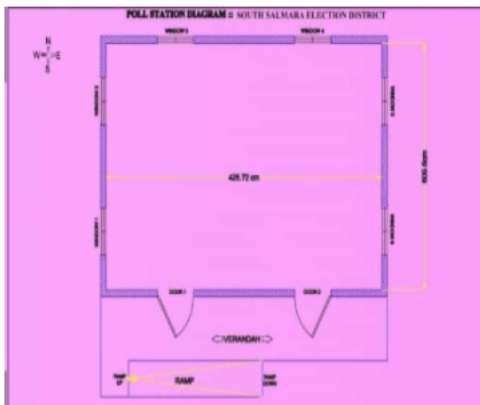

নিৰ্বাচক পঞ্জীয়ন বিষয়াৰ স্বাক্ষৰ

Nazri Naksha

Google Map View

Polling Station Building Front View

ভোটগ্ৰহন কেন্দ্ৰৰ সন্মুখৰ দৃশ্য

Cad View

Key MAP View

| | | | | | |
|---|--------------------------|--|--------------------------|--|--------------------------|
| 1 নাম : মৰ্জিনা বেগম পিতাৰ নাম: BOKTOR ALI ঘৰ নং : 16 বয়স : 34 লিঙ্গ : মহিলা | WVU0106955 ফটো উপলব্ধ | 2 নাম : মোঃ মনিৰ্জামাল পিতাৰ নাম: মুঞ্জিল হুছেইন ঘৰ নং : 43 বয়স : 21 লিঙ্গ : পুৰুষ | EIJ0214163 ফটো উপলব্ধ | 3 নাম : ইনামুল মোল্লা পিতাৰ নাম: ওয়াজেদা আলী মোল্লা ঘৰ নং : 8৬ বয়স : 24 লিঙ্গ : পুৰুষ | JBM0614263 ফটো উপলব্ধ |
| 4 নাম : নিলিমা খাতুন স্বামীৰ নাম: ইনামুল মোল্লা ঘৰ নং : 46 বয়স : 20 লিঙ্গ : মহিলা | EIJ0013409 ফটো উপলব্ধ | 5 নাম : ইনামুল কৰিম সরকার পিতাৰ নাম: দিলওয়াৰ হুছেইন সৰকাৰ ঘৰ নং : ৫২ বয়স : 24 লিঙ্গ : পুৰুষ | JBM2449130 ফটো উপলব্ধ | 6 নাম : ছেলিনা ইয়ামিন পিতাৰ নাম: আব্দুল শহীদ ঘৰ নং : ৫৭ বয়স : 28 লিঙ্গ : মহিলা | JBM0577361 ফটো উপলব্ধ |
| 7 নাম : রাহিদা বেগম পিতাৰ নাম: ৰফিয়েল হক ঘৰ নং : ৬৮ বয়স : 24 লিঙ্গ : মহিলা | JBM1392414 ফটো উপলব্ধ | 8 নাম : ছামছুন নেহাৰ খাতুন স্বামীৰ নাম: আব্দুল হামিদ সেখ ঘৰ নং : ৭৭ বয়স : 44 লিঙ্গ : মহিলা | JBM1086700 ফটো উপলব্ধ | 9 নাম : জাহানাৰা বেগম পিতাৰ নাম: জাকিৰ হোছেন ঘৰ নং : ৭৯ বয়স : 27 লিঙ্গ : মহিলা | JBM0477810 ফটো উপলব্ধ |
| 10 নাম : মহিলা বেগম স্বামীৰ নাম: আব্দুৰ ৰহিম ঘৰ নং : ১২৪ বয়স : 55 লিঙ্গ : মহিলা | JBM1521648 ফটো উপলব্ধ | 11 নাম : মোঃ আব জাহান মিয়া পিতাৰ নাম: আব্দুল আউয়াল ঘৰ নং : ১২৮ বয়স : 28 লিঙ্গ : পুৰুষ | JBM0598045 ফটো উপলব্ধ | 12 নাম : আকলিমা খাতুন স্বামীৰ নাম: মোঃ আব্দুল আখেৰ ঘৰ নং : ১৪৯ বয়স : 23 লিঙ্গ : মহিলা | JBM1389121 ফটো উপলব্ধ |
| 13 নাম : খোতেজা বেগম পিতাৰ নাম: খুইমোদী শেখ ঘৰ নং : ১৫১ বয়স : 27 লিঙ্গ : মহিলা | JBM0597351 ফটো উপলব্ধ | 14 নাম : আকলিমা খাতুন স্বামীৰ নাম: ছুবুত জামাল ঘৰ নং : ১৮৬ বয়স : 47 লিঙ্গ : মহিলা | JBM0014833 ফটো উপলব্ধ | 15 নাম : মোঃ ফুল বাব পিতাৰ নাম: আবিয়েল হুছেইন ঘৰ নং : 191 বয়স : 23 লিঙ্গ : পুৰুষ | JBM2342244 ফটো উপলব্ধ |
| 16 নাম : শিমা বেগম স্বামীৰ নাম: ছেয়দ জামান ঘৰ নং : 217 বয়স : 37 লিঙ্গ : মহিলা | JBM1939293 ফটো উপলব্ধ | 17 নাম : আমিনা খাতুন স্বামীৰ নাম: ৰফিকুল ইছলাম ঘৰ নং : 228 বয়স : 21 লিঙ্গ : মহিলা | JBM2279149 ফটো উপলব্ধ | 18 নাম : হাসিবৰ ৰহমান পিতাৰ নাম: মজিবৰ ৰহমান ঘৰ নং : ২৬৮ বয়স : 48 লিঙ্গ : পুৰুষ | JBM1514563 ফটো উপলব্ধ |
| 19 নাম : ছামিনা খাতুন স্বামীৰ নাম: হাসিবৰ ৰহমান ঘৰ নং : ২৬৮ বয়স : 39 লিঙ্গ : মহিলা | JBM1514574 ফটো উপলব্ধ | 20 নাম : মোফি.দল ইছলাম পিতাৰ নাম: মোজি.যোল হক ঘৰ নং : ২৬৮ বয়স : 25 লিঙ্গ : পুৰুষ | JBM0609677 ফটো উপলব্ধ | 21 নাম : ছামিম আহমেদ পিতাৰ নাম: হাসিবৰ ৰহমান ঘৰ নং : ২৬৮ বয়স : 24 লিঙ্গ : পুৰুষ | JBM2468122 ফটো উপলব্ধ |
| 22 নাম : আনোৱাৰা খাতুন স্বামীৰ নাম: ছুম্মাদ সেখ ঘৰ নং : ২৬৯ বয়স : 68 লিঙ্গ : মহিলা | JBM1514596 ফটো উপলব্ধ | 23 নাম : আমজাদ আলী পিতাৰ নাম: মেহাৰ আলী ঘৰ নং : 269 বয়স : 55 লিঙ্গ : পুৰুষ | JBM0213256 ফটো উপলব্ধ | 24 নাম : ছামছুন নেহাৰ স্বামীৰ নাম: আমজাদ আলী ঘৰ নং : 269 বয়স : 50 লিঙ্গ : মহিলা | JBM0091918 ফটো উপলব্ধ |
| 25 নাম : আনাৰুল ইছলাম পিতাৰ নাম: ছুম্মাদ সেখ ঘৰ নং : ২৬৯ বয়স : 41 লিঙ্গ : পুৰুষ | JBM1514609 ফটো উপলব্ধ | 26 নাম : জাকিৰ হোসেন পিতাৰ নাম: ছোম্মাত সেখ ঘৰ নং : ২৬৯ বয়স : 37 লিঙ্গ : পুৰুষ | JBM1514610 ফটো উপলব্ধ | 27 নাম : আক্তাৰ ভানু স্বামীৰ নাম: জাকিৰ হোছেন ঘৰ নং : ২৬৯ বয়স : 35 লিঙ্গ : মহিলা | JBM1521944 ফটো উপলব্ধ |
| 28 নাম : ৰাকিদুল ইছলাম পিতাৰ নাম: ছুম্মাদ সেখ ঘৰ নং : ২৬৯ বয়স : 35 লিঙ্গ : পুৰুষ | JBM1522174 ফটো উপলব্ধ | 29 নাম : ছাজদীদ আলী পিতাৰ নাম: আমজাদ আলী ঘৰ নং : 269 বয়স : 32 লিঙ্গ : পুৰুষ | JBM0213298 ফটো উপলব্ধ | # 30 নাম : মৰ্জিনা বেগম স্বামীৰ নাম: আনাৰুল ইছলাম ঘৰ নং : 269 বয়স : 32 লিঙ্গ : মহিলা | JBM0092098 ফটো উপলব্ধ |