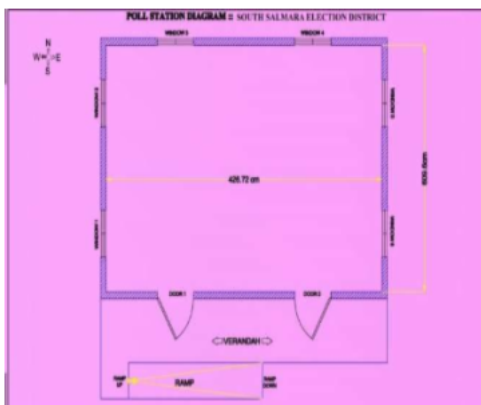

নিৰ্বাচক পঞ্জীয়ন বিষয়াৰ স্বাক্ষৰ

Nazri Naksha

Google Map View

Polling Station Building Front View

ভোটগ্ৰহন কেন্দ্ৰৰ সন্মুখৰ দৃশ্য

Cad View

Key MAP View

SOUTH SALMARA MANKACHAR ELECTION DISTRICT :: 21 MANKACHAR LAC					
PS NO	Polling Station Name	Main Village Name	Part Area	Latitude	Longitude
220	Kuchimara Jotanga VE Madrasa (L)	Kuchimara	Kuchimara	25.56408333	89.88041667