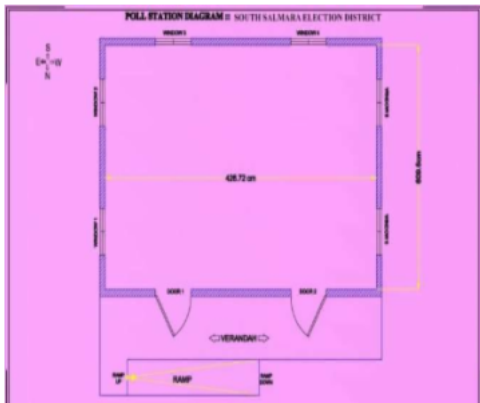

নিৰ্বাচক পঞ্জীয়ন বিষয়াৰ স্বাক্ষৰ

Nazri Naksha

Google Map View

Polling Station Building Front View

ভোটগ্ৰহন কেন্দ্ৰৰ সন্মুখৰ দৃশ্য

Cad View

Key MAP View

1 নাম : মফিদা খাতুন পিতাৰ নাম: মজিবৰ বহমান ঘৰ নং : ১ বয়স : 40 লিঙ্গ : মহিলা	JBM1774589 ফটো উপলব্ধ	2 নাম : আব্দৰ ৰফিক মিয়া পিতাৰ নাম: মজিবৰ বহমান ঘৰ নং : ১ বয়স : 35 লিঙ্গ : পুৰুষ	JBM1774603 ফটো উপলব্ধ	3 নাম : ৰাশিদুল ইছলাম পিতাৰ নাম: মজিবৰ বহমান ঘৰ নং : ১ বয়স : 34 লিঙ্গ : পুৰুষ	JBM1774590 ফটো উপলব্ধ
4 নাম : ইফতিকাৰ আহমেদ পিতাৰ নাম: আইবাৰ বহমান ঘৰ নং : ০১ বয়স : 26 লিঙ্গ : পুৰুষ	JBM0670851 ফটো উপলব্ধ	5 নাম : শাৰমিনা খাতুন স্বামীৰ নাম: আব্দৰ ৰফিক মিয়া ঘৰ নং : ১ বয়স : 24 লিঙ্গ : মহিলা	JBM2460137 ফটো উপলব্ধ	6 নাম : সুমি তাছবিন খান মাতৃৰ নাম: মুনজিলা খাতুন ঘৰ নং : ১ কু বয়স : 20 লিঙ্গ : মহিলা	EIJ0008110 ফটো উপলব্ধ
7 নাম : ইমতিয়াছ আহমেদ পিতাৰ নাম: আইবাৰ বহমান ঘৰ নং : ১ কু বয়স : 28 লিঙ্গ : পুৰুষ	JBM0260083 ফটো উপলব্ধ	8 নাম : মল্লিকা খাতুন স্বামীৰ নাম: মজিনুৰ বহমান ঘৰ নং : ১ কু বয়স : 50 লিঙ্গ : মহিলা	JBM1774625 ফটো উপলব্ধ	9 নাম : মুনজিলা খাতুন পিতাৰ নাম: মজিবৰ বহমান ঘৰ নং : ১ কু বয়স : 41 লিঙ্গ : মহিলা	JBM1774614 ফটো উপলব্ধ
10 নাম : জান্নাত মিয়া পিতাৰ নাম: আব্দুল ৰহিম ঘৰ নং : ৩ বয়স : 50 লিঙ্গ : পুৰুষ	JBM1774647 ফটো উপলব্ধ	11 নাম : নূৰ ভানু খাতুন স্বামীৰ নাম: জান্নাত মিয়া ঘৰ নং : ৩ বয়স : 45 লিঙ্গ : মহিলা	JBM1774658 ফটো উপলব্ধ	12 নাম : নূৰ নবী আহমেদ পিতাৰ নাম: জান্নাত মিয়া ঘৰ নং : ৩ বয়স : 24 লিঙ্গ : পুৰুষ	JBM0670026 ফটো উপলব্ধ
13 নাম : আব্দুল মজিদ পিতাৰ নাম: উমৰ আলী ঘৰ নং : ৪ বয়স : 85 লিঙ্গ : পুৰুষ	JBM1774669 ফটো উপলব্ধ	14 নাম : ছামেনা বিবি স্বামীৰ নাম: আব্দুল মজিদ ঘৰ নং : ৪ বয়স : 68 লিঙ্গ : মহিলা	JBM1774670 ফটো উপলব্ধ	15 নাম : সাজেদা বেগম পিতাৰ নাম: আব্দুল মজিদ ঘৰ নং : ৪ বয়স : 28 লিঙ্গ : মহিলা	JBM0232082 ফটো উপলব্ধ
16 নাম : আব্দুল ছালাম পিতাৰ নাম: আব্দুল মজিদ ঘৰ নং : ৫ বয়স : 53 লিঙ্গ : পুৰুষ	JBM1774681 ফটো উপলব্ধ	17 নাম : আহেমা খাতুন স্বামীৰ নাম: আব্দুল সালাম ঘৰ নং : ৫ বয়স : 48 লিঙ্গ : মহিলা	JBM1774692 ফটো উপলব্ধ	18 নাম : আয়ুব হুছেইন পিতাৰ নাম: আব্দুল ছালাম ঘৰ নং : ৫ বয়স : 30 লিঙ্গ : পুৰুষ	JBM2248115 ফটো উপলব্ধ
19 নাম : নূৰ নবী পিতাৰ নাম: আব্দুল ছালাম ঘৰ নং : 5 বয়স : 30 লিঙ্গ : পুৰুষ	JBM0167858 ফটো উপলব্ধ	20 নাম : লাভলী বেগম স্বামীৰ নাম: আয়ুব হুছেইন ঘৰ নং : 05 বয়স : 21 লিঙ্গ : মহিলা	EIJ0077487 ফটো উপলব্ধ	21 নাম : আব্দুল কালাম পিতাৰ নাম: আব্দুল মজিদ ঘৰ নং : ৬ বয়স : 47 লিঙ্গ : পুৰুষ	JBM1774705 ফটো উপলব্ধ
E 22 নাম : বাবেয়া খাতুন স্বামীৰ নাম: আব্দুল কালাম ঘৰ নং : ৬ বয়স : 40 লিঙ্গ : মহিলা	JBM1774716 ফটো উপলব্ধ	23 নাম : আব্দুল মুন্নাফ পিতাৰ নাম: আব্দুল মজিদ ঘৰ নং : ৭ বয়স : 43 লিঙ্গ : পুৰুষ	JBM1774727 ফটো উপলব্ধ	24 নাম : নূৰিমে খাতুন স্বামীৰ নাম: আব্দুল মুন্নাফ ঘৰ নং : ৭ বয়স : 40 লিঙ্গ : মহিলা	JBM1774738 ফটো উপলব্ধ
25 নাম : আব্দুল হামিদ পিতাৰ নাম: মৰাতুল্লাহ শেখ ঘৰ নং : ৮ বয়স : 55 লিঙ্গ : পুৰুষ	JBM1774749 ফটো উপলব্ধ	26 নাম : জাহানাৰা খাতুন স্বামীৰ নাম: আব্দুল হামিদ ঘৰ নং : ৮ বয়স : 45 লিঙ্গ : মহিলা	JBM1774750 ফটো উপলব্ধ	27 নাম : জাহিনুৰ ইছলাম পিতাৰ নাম: আব্দুল হামিদ ঘৰ নং : ০৮ বয়স : 26 লিঙ্গ : পুৰুষ	JBM0520593 ফটো উপলব্ধ
28 নাম : জাহাংগীৰ আলম পিতাৰ নাম: আব্দুল হামিদ ঘৰ নং : 08 বয়স : 22 লিঙ্গ : পুৰুষ	JBM2342368 ফটো উপলব্ধ	29 নাম : জুলি বেগম স্বামীৰ নাম: জাহিনুৰ ইছলাম ঘৰ নং : 08 বয়স : 22 লিঙ্গ : মহিলা	EIJ0209569 ফটো উপলব্ধ	30 নাম : আব্দুল ওয়াহাব পিতাৰ নাম: মৰাতুল্লাহ শেখ ঘৰ নং : ৯ বয়স : 50 লিঙ্গ : পুৰুষ	JBM1774761 ফটো উপলব্ধ