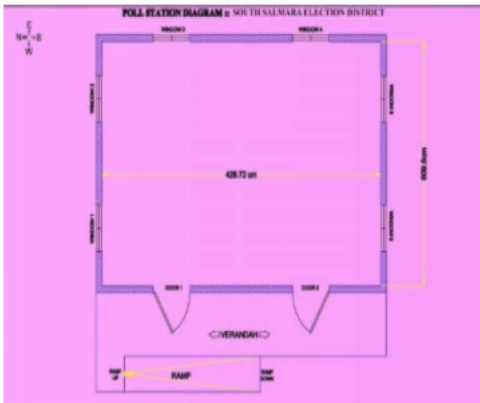

নিৰ্বাচক পঞ্জীয়ন বিষয়াৰ স্বাক্ষৰ

Nazri Naksha

Google Map View

Polling Station Building Front View

ভোটগ্ৰহন কেন্দ্ৰৰ সন্মুখৰ দৃশ্য

Cad View

Key MAP View

1 নাম : আৰাফাত হুছেইন পিতাৰ নাম: গোলাম হুছেইন ঘৰ নং : 1 বয়স : 25 লিঙ্গ : পুৰুষ	JBM0416610 ফটো উপলব্ধ	S 2 নাম : মনিৰা খাতুন স্বামীৰ নাম: মোঃ আজাদ হুছেইন ঘৰ নং : 2 বয়স : 20 লিঙ্গ : মহিলা	EIJ0235119 ফটো উপলব্ধ	3 নাম : ইন্নামা আৰা ছলতানা পিতাৰ নাম: ইমৰান হুছেইন ঘৰ নং : 03 বয়স : 25 লিঙ্গ : মহিলা	JBM0602037 ফটো উপলব্ধ
# 4 নাম : অহিছল হক পিতাৰ নাম: ফৰমান আলী ঘৰ নং : 5 বয়স : 44 লিঙ্গ : পুৰুষ	JBM2140707 ফটো উপলব্ধ	# 5 নাম : মাসুদা বেগম স্বামীৰ নাম: অহিজোল হক ঘৰ নং : 5 বয়স : 41 লিঙ্গ : মহিলা	JBM2140718 ফটো উপলব্ধ	# 6 নাম : অজিত বৰ্মন পিতাৰ নাম: প্ৰফুল্ল বৰ্মন ঘৰ নং : 7 বয়স : 42 লিঙ্গ : পুৰুষ	JBM1788165 ফটো উপলব্ধ
7 নাম : বৃন্দা বানী বৰ্মন স্বামীৰ নাম: অজিত বৰ্মন ঘৰ নং : 7 বয়স : 25 লিঙ্গ : মহিলা	JBM2487197 ফটো উপলব্ধ	8 নাম : মোঃ মেহবুব আলম পিতাৰ নাম: নাজিম উদ্দিন ঘৰ নং : 11 বয়স : 48 লিঙ্গ : পুৰুষ	JBM1849327 ফটো উপলব্ধ	9 নাম : মুচেফা খাতুন স্বামীৰ নাম: মোঃ মেহবুব আলম ঘৰ নং : 11 বয়স : 32 লিঙ্গ : মহিলা	JBM1541555 ফটো উপলব্ধ
10 নাম : জনি বেগম স্বামীৰ নাম: মোঃ হুছেইন মিঞা ঘৰ নং : 17 বয়স : 25 লিঙ্গ : মহিলা	EIJ0134502 ফটো উপলব্ধ	11 নাম : মিনাৰুল ইছলাম পিতাৰ নাম: ছফৰ উদ্দিন ঘৰ নং : 134 বয়স : 40 লিঙ্গ : পুৰুষ	JBM1789828 ফটো উপলব্ধ	12 নাম : নূৰ ছালেকা খাতুন স্বামীৰ নাম: মিনাৰুল ইছলাম ঘৰ নং : 134 বয়স : 33 লিঙ্গ : মহিলা	JBM1789839 ফটো উপলব্ধ
13 নাম : তপন বৰ্মণ পিতাৰ নাম: মনিৰাজ বৰ্মন ঘৰ নং : 140 বয়স : 43 লিঙ্গ : পুৰুষ	JBM1789135 ফটো উপলব্ধ	# 14 নাম : পৰ্ণিমা বৰ্মন স্বামীৰ নাম: তপন বৰ্মন ঘৰ নং : 140 বয়স : 30 লিঙ্গ : মহিলা	JBM1793620 ফটো উপলব্ধ	15 নাম : পৰেশ বৰ্মন পিতাৰ নাম: সুখচৰন বৰ্মন ঘৰ নং : 182 বয়স : 68 লিঙ্গ : পুৰুষ	JBM1788892 ফটো উপলব্ধ
# 16 নাম : কুশুম্বালা বৰ্মন স্বামীৰ নাম: পৰেশ বৰ্মন ঘৰ নং : 142 বয়স : 62 লিঙ্গ : মহিলা	JBM1788905 ফটো উপলব্ধ	17 নাম : প্ৰকাশ বৰ্মন পিতাৰ নাম: পৰেশ বৰ্মন ঘৰ নং : 182 বয়স : 38 লিঙ্গ : পুৰুষ	JBM1788938 ফটো উপলব্ধ	# 18 নাম : নমিতা বৰ্মন স্বামীৰ নাম: প্ৰকাশ বৰ্মন ঘৰ নং : 142 বয়স : 30 লিঙ্গ : মহিলা	JBM0026666 ফটো উপলব্ধ
19 নাম : সন্ধ্যা বানী বৰ্মন স্বামীৰ নাম: গৌৰাজ বৰ্মন ঘৰ নং : 183 বয়স : 71 লিঙ্গ : মহিলা	JBM1788949 ফটো উপলব্ধ	R 20 নাম : ধীৰেন বৰ্মন পিতাৰ নাম: গৌৰাজ বৰ্মন ঘৰ নং : 183 বয়স : 54 লিঙ্গ : পুৰুষ	JBM0667964 ফটো উপলব্ধ	21 নাম : ৰমেন্দ্ৰ বৰ্মণ পিতাৰ নাম: গৌৰাজ বৰ্মন ঘৰ নং : 183 বয়স : 47 লিঙ্গ : পুৰুষ	JBM1788972 ফটো উপলব্ধ
22 নাম : চঞ্চল বৰ্মন পিতাৰ নাম: গৌৰাজ বৰ্মণ ঘৰ নং : 183 বয়স : 45 লিঙ্গ : পুৰুষ	JBM1788983 ফটো উপলব্ধ	R 23 নাম : ৰঞ্জিতা বৰ্মন স্বামীৰ নাম: ধীৰেন বৰ্মন ঘৰ নং : 183 বয়স : 40 লিঙ্গ : মহিলা	JBM1788961 ফটো উপলব্ধ	24 নাম : মমতা বৰ্মন স্বামীৰ নাম: চঞ্চল বৰ্মন ঘৰ নং : 183 বয়স : 37 লিঙ্গ : মহিলা	JBM2542058 ফটো উপলব্ধ
25 নাম : প্ৰভা বৰ্মন স্বামীৰ নাম: ৰমেন্দ্ৰ বৰ্মন ঘৰ নং : 183 বয়স : 31 লিঙ্গ : মহিলা	JBM2248831 ফটো উপলব্ধ	26 নাম : গিৰিবালা বৰ্মন স্বামীৰ নাম: যোগেন্দ্ৰ বৰ্মন ঘৰ নং : 188 বয়স : 75 লিঙ্গ : মহিলা	JBM1789000 ফটো উপলব্ধ	27 নাম : ৰূপা বৰ্মন পিতাৰ নাম: যোগেন্দ্ৰ ঘৰ নং : 188 বয়স : 48 লিঙ্গ : মহিলা	JBM1789022 ফটো উপলব্ধ
28 নাম : মনিশা বৰ্মন স্বামীৰ নাম: বুলন চন্দ্ৰ বৰ্মন ঘৰ নং : 144 বয়স : 47 লিঙ্গ : মহিলা	EIJ0013078 ফটো উপলব্ধ	29 নাম : বুলন চন্দ্ৰ বৰ্মন পিতাৰ নাম: যোগেন্দ্ৰ বৰ্মন ঘৰ নং : 188 বয়স : 42 লিঙ্গ : পুৰুষ	JBM1789011 ফটো উপলব্ধ	# 30 নাম : অৰুন কুমাৰ বৰ্মন পিতাৰ নাম: ভবেন্দ্ৰ চন্দ্ৰ বৰ্মন ঘৰ নং : 145 বয়স : 58 লিঙ্গ : পুৰুষ	JBM1789044 ফটো উপলব্ধ