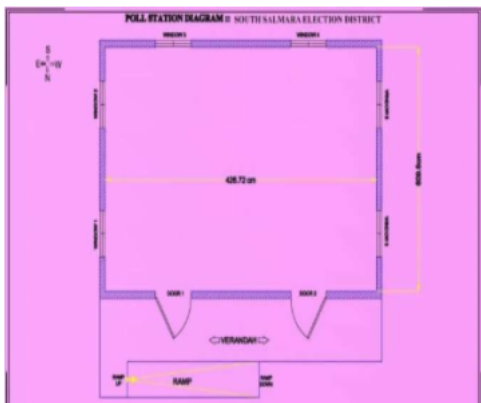

নিৰ্বাচক পঞ্জীয়ন বিষয়াৰ স্বাক্ষৰ

Nazri Naksha

Google Map View

Polling Station Building Front View

ভোটগ্ৰহন কেন্দ্ৰৰ সন্মুখৰ দৃশ্য

Cad View

Key MAP View

বিধানসভা সমষ্টিৰ নম্বৰ আৰু নাম : 11-মানকাচৰ
অংশৰ নম্বৰ আৰু নাম : 1-মানকাচৰ ১ নং (বেৰাগীপাৰা)