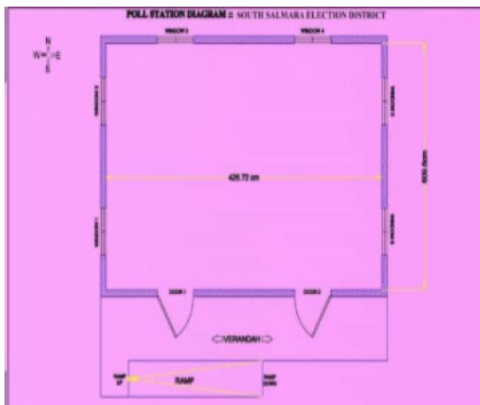

নিৰ্বাচক পঞ্জীয়ন বিষয়াৰ স্বাক্ষৰ

Nazri Naksha

Google Map View

Polling Station Building Front View

ভোটগ্ৰহন কেন্দ্ৰৰ সন্মুখৰ দৃশ্য

Cad View

Key MAP View

| PS NO | Polling Station Name                  | Main Village Name            | Part Area                    | Latitude    | Longitude   |
|-------|---------------------------------------|------------------------------|------------------------------|-------------|-------------|
| 237   | 177 No. Mankachar J.B. School (Right) | Mankachar 1 No. (Kacharpara) | Mankachar 1 No. (Kacharpara) | 25.53483333 | 89.86538889 |