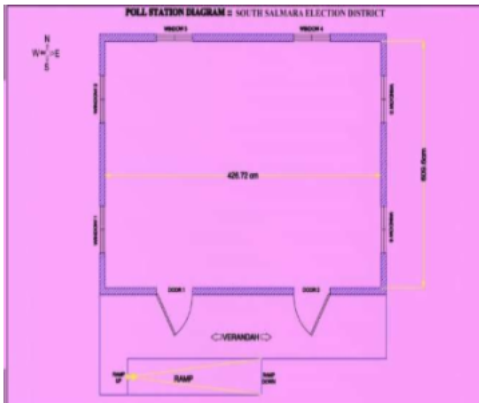

নিৰ্বাচক পঞ্জীয়ন বিষয়াৰ স্বাক্ষৰ

Nazri Naksha

Google Map View

Polling Station Building Front View

ভোটগ্ৰহন কেন্দ্ৰৰ সন্মুখৰ দৃশ্য

Cad View

Key MAP View

SOUTH SALMARA MANKACHAR ELECTION DISTRICT :: 21 MANKACHAR LAC					
PS NO	Polling Station Name	Main Village Name	Part Area	Latitude	Longitude
244	Bibekanda M.E School	Mankachar 1 No. (Barranpara)	Mankachar 1 No. (Barranpara)	25.53297222	89.85608333