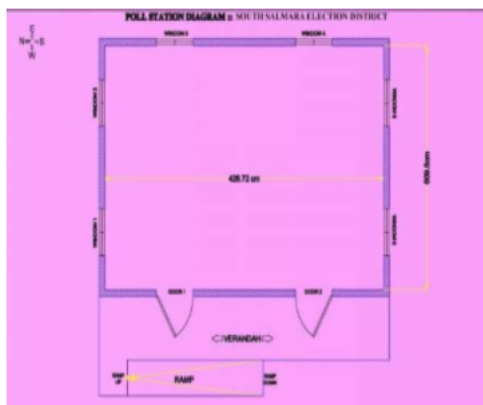

নিৰ্বাচক পঞ্জীয়ন বিষয়াৰ স্বাক্ষৰ

Nazri Naksha

Google Map View

Polling Station Building Front View

ভোটগ্ৰহন কেন্দ্ৰৰ সন্মুখৰ দৃশ্য

Cad View

Key MAP View

1	JBM1951866	ফটো উপলব্ধ
নাম : মিথিলা খাতুন স্বামীৰ নাম : খায়ৰীল হসৰ ঘৰ নং : 1 বয়স : 36 লিঙ্গ : মহিলা		