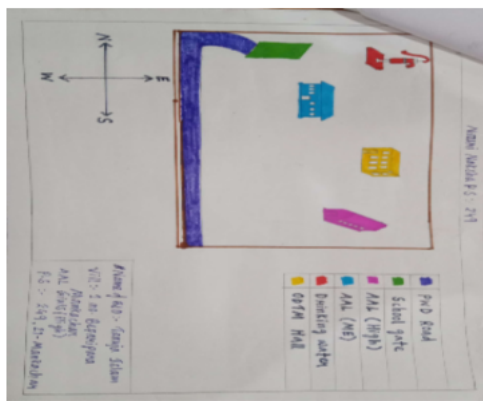

নিৰ্বাচক পঞ্জীয়ন বিষয়াৰ স্বাক্ষৰ

Nazri Naksha

Google Map View

Polling Station Building Front View

ভোটগ্ৰহন কেন্দ্ৰৰ সন্মুখৰ দৃশ্য

Cad View

Key MAP View

1	JBM1951866	ফটো উপলব্ধ
নাম : মিথিলা খাতুন স্বামীৰ নাম : খায়ৰীল হসৰ ঘৰ নং : 1 বয়স : 36 লিঙ্গ : মহিলা		