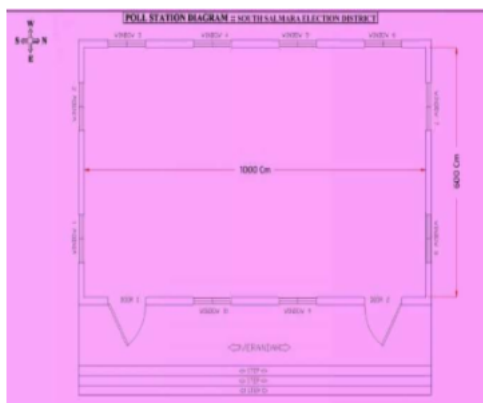

নিৰ্বাচক পঞ্জীয়ন বিষয়াৰ স্বাক্ষৰ

Nazri Naksha

Google Map View

Polling Station Building Front View

ভোটগ্ৰন কেন্দ্ৰৰ সন্মুখৰ দৃশ্য

Cad View

Key MAP View

|  |                          |  |                          |  |                          |
|--|--------------------------|--|--------------------------|--|--------------------------|
| 1<br>নাম : মাজেদা বেগম<br>স্বামীৰ নাম: ইকতাৰ হোসেন<br>ঘৰ নং : ১<br>বয়স : 56 লিঙ্গ : মহিলা                 | JBM1964563<br>ফটো উপলব্ধ | 2<br>নাম : ছোলেমান হক<br>পিতাৰ নাম: আবদুল কুদ্দুছ<br>সৰকাৰ<br>ঘৰ নং : ২<br>বয়স : 73 লিঙ্গ : পুৰুষ                 | JBM1964574<br>ফটো উপলব্ধ | 3<br>নাম : মোস্তাক মোঃ মোৰসেদুৰ<br>হাছান<br>পিতাৰ নাম: ছোলেমান হক<br>ঘৰ নং : ২<br>বয়স : 47 লিঙ্গ : পুৰুষ        | JBM1964596<br>ফটো উপলব্ধ |
| 4<br>নাম : মোস্তাক মোঃ মোকসেদুৰ<br>হাছান<br>পিতাৰ নাম: ছোলেমান হক<br>ঘৰ নং : ২<br>বয়স : 45 লিঙ্গ : পুৰুষ  | JBM1964609<br>ফটো উপলব্ধ | 5<br>নাম : মোস্তাক মোঃ মোফসেদুৰ<br>হাছান<br>পিতাৰ নাম: ছোলেমান হক<br>ঘৰ নং : ২<br>বয়স : 43 লিঙ্গ : পুৰুষ          | JBM1964610<br>ফটো উপলব্ধ | 6<br>নাম : ৰজিতা হাসান<br>স্বামীৰ নাম: মোস্তাক মোঃ<br>মোৰসেদুৰ হাসান<br>ঘৰ নং : ২<br>বয়স : 42 লিঙ্গ : মহিলা     | JBM0438440<br>ফটো উপলব্ধ |
| 7<br>নাম : মোস্তাক মোঃ মোমসেদুৰ<br>হাছান<br>পিতাৰ নাম: ছোলেমান হক<br>ঘৰ নং : ২<br>বয়স : 41 লিঙ্গ : পুৰুষ  | JBM1964621<br>ফটো উপলব্ধ | 8<br>নাম : মোস্তাক মোঃ মোনশেদুৰ<br>হাছান<br>পিতাৰ নাম: ছোলেমান হক<br>ঘৰ নং : ২<br>বয়স : 38 লিঙ্গ : পুৰুষ          | JBM1964632<br>ফটো উপলব্ধ | 9<br>নাম : আসমিনা শেখ<br>স্বামীৰ নাম: মোস্তাক মোহাম্মদ<br>মোকসেদুৰ হাসান<br>ঘৰ নং : ২<br>বয়স : 37 লিঙ্গ : মহিলা | KSX0613414<br>ফটো উপলব্ধ |
| 10<br>নাম : মোস্তাক মোঃ মোবসেদুৰ<br>হাছান<br>পিতাৰ নাম: ছোলেমান হক<br>ঘৰ নং : ২<br>বয়স : 34 লিঙ্গ : পুৰুষ | JBM1964643<br>ফটো উপলব্ধ | 11<br>নাম : নূৰ মোহল সুলতানা<br>স্বামীৰ নাম: মোস্তাক মোঃ<br>মোনসেদুৰ হাছান<br>ঘৰ নং : ২<br>বয়স : 24 লিঙ্গ : মহিলা | JBM2441251<br>ফটো উপলব্ধ | 12<br>নাম : জায়েদা খাতুন<br>স্বামীৰ নাম: হাসিনুৰ ৰহমান<br>ঘৰ নং : ৩<br>বয়স : 65 লিঙ্গ : মহিলা                  | JBM1964665<br>ফটো উপলব্ধ |
| 13<br>নাম : জাকাৰিয়া<br>মাতৃৰ নাম: জায়েদা খাতুন<br>ঘৰ নং : ৩<br>বয়স : 32 লিঙ্গ : পুৰুষ                  | JBM1964654<br>ফটো উপলব্ধ | 14<br>নাম : আফছানা খাতুন<br>স্বামীৰ নাম: জাকাৰিয়া<br>ঘৰ নং : ৩<br>বয়স : 25 লিঙ্গ : মহিলা                         | JBM0573030<br>ফটো উপলব্ধ | 15<br>নাম : আছলত ৰহমান<br>পিতাৰ নাম: মিজানুৰ ৰহমান<br>ঘৰ নং : ৪<br>বয়স : 45 লিঙ্গ : পুৰুষ                       | JBM1964687<br>ফটো উপলব্ধ |
| 16<br>নাম : আজাদ ৰহমান<br>পিতাৰ নাম: মিজানুৰ ৰহমান<br>ঘৰ নং : ৪<br>বয়স : 41 লিঙ্গ : পুৰুষ                 | JBM1964698<br>ফটো উপলব্ধ | 17<br>নাম : আশুৰা বেগম<br>স্বামীৰ নাম: আছলত ৰহমান<br>ঘৰ নং : ৪<br>বয়স : 40 লিঙ্গ : মহিলা                          | JBM1964701<br>ফটো উপলব্ধ | # 18<br>নাম : ৰাজু ৰহমান<br>পিতাৰ নাম: মিজানুৰ ৰহমান<br>ঘৰ নং : ৪<br>বয়স : 41 লিঙ্গ : পুৰুষ                     | JBM1964712<br>ফটো উপলব্ধ |
| 19<br>নাম : তাৰমিনা বেগম<br>স্বামীৰ নাম: ৰাজু ৰহমান<br>ঘৰ নং : ৪<br>বয়স : 34 লিঙ্গ : মহিলা                | JBM0326975<br>ফটো উপলব্ধ | 20<br>নাম : আফ্ৰুজা বেগম<br>স্বামীৰ নাম: আজাদ ৰহমান<br>ঘৰ নং : ৪<br>বয়স : 33 লিঙ্গ : মহিলা                        | JBM1964723<br>ফটো উপলব্ধ | 21<br>নাম : মো ৰাজিব মিঞা<br>পিতাৰ নাম: মিজানুৰ ৰহমান<br>ঘৰ নং : ৪<br>বয়স : 29 লিঙ্গ : পুৰুষ                    | JBM0240523<br>ফটো উপলব্ধ |
| 22<br>নাম : মেৰিনা খাতুন<br>পিতাৰ নাম: মিজানুৰ ৰহমান<br>ঘৰ নং : ৪<br>বয়স : 26 লিঙ্গ : মহিলা               | JBM0436402<br>ফটো উপলব্ধ | 23<br>নাম : মিছঃ ৰোকোমনি বেগম<br>স্বামীৰ নাম: মোঃ ৰাজিব মিঞা<br>ঘৰ নং : ৪<br>বয়স : 24 লিঙ্গ : মহিলা               | JBM2442002<br>ফটো উপলব্ধ | 24<br>নাম : জয়নব খাতুন<br>স্বামীৰ নাম: আবু ছায়েদ<br>ঘৰ নং : ৬<br>বয়স : 57 লিঙ্গ : মহিলা                       | JBM1964745<br>ফটো উপলব্ধ |
| 25<br>নাম : আবু ইলিয়াছ<br>পিতাৰ নাম: বজলে ৰহমান<br>ঘৰ নং : 6<br>বয়স : 43 লিঙ্গ : পুৰুষ                   | JBM1964767<br>ফটো উপলব্ধ | 26<br>নাম : জিয়াছমিদুল ইছলাম<br>পিতাৰ নাম: আবু ছায়েদ<br>ঘৰ নং : ৬খ<br>বয়স : 39 লিঙ্গ : পুৰুষ                    | JBM1964790<br>ফটো উপলব্ধ | 27<br>নাম : আবু ইউনুছ<br>পিতাৰ নাম: বজলে ৰহমান<br>ঘৰ নং : ৬<br>বয়স : 35 লিঙ্গ : পুৰুষ                           | JBM1964778<br>ফটো উপলব্ধ |
| 28<br>নাম : জহুৰা খাতুন<br>স্বামীৰ নাম: জিয়াউল ইছলাম<br>ঘৰ নং : 6<br>বয়স : 34 লিঙ্গ : মহিলা              | JBM0183236<br>ফটো উপলব্ধ | 29<br>নাম : শাজিদ ইছলাম<br>পিতাৰ নাম: আবু ছায়েদ<br>ঘৰ নং : 6<br>বয়স : 32 লিঙ্গ : পুৰুষ                           | JBM0183426<br>ফটো উপলব্ধ | 30<br>নাম : মফিদা বেগম<br>পিতাৰ নাম: আবু ইউনুছ<br>ঘৰ নং : 6<br>বয়স : 31 লিঙ্গ : পুৰুষ                           | JBM0183459<br>ফটো উপলব্ধ |