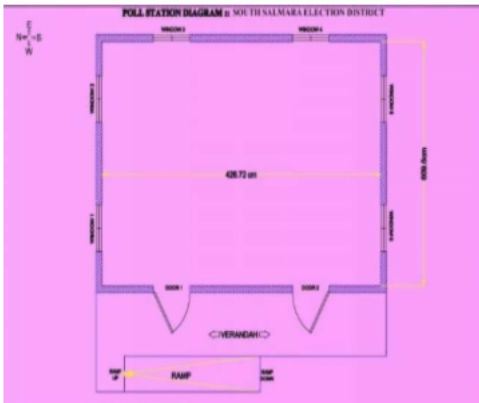

নিৰ্বাচক পঞ্জীয়ন বিষয়াৰ স্বাক্ষৰ

Nazri Naksha

Google Map View

Polling Station Building Front View

ভোটগ্ৰহন কেন্দ্ৰৰ সন্মুখৰ দৃশ্য

Cad View

Key MAP View

1 নাম : ৰূপছেনা খাতুন পিতাৰ নাম: খোকা মিয়া ঘৰ নং : 69 বয়স : 21 লিঙ্গ : মহিলা	JBM2322964 ফটো উপলব্ধ	# 2 নাম : বনেছা বেগম স্বামীৰ নাম: ৰহমান মিয়া ঘৰ নং : 18৮ বয়স : 62 লিঙ্গ : মহিলা	JBM2018680 ফটো উপলব্ধ	3 নাম : নূৰ আলম পিতাৰ নাম: ৰহমান মিয়া ঘৰ নং : 18৮ বয়স : 45 লিঙ্গ : পুৰুষ	JBM2018691 ফটো উপলব্ধ
4 নাম : ৰাশিদা বেগম পিতাৰ নাম: ৰহমান মিয়া ঘৰ নং : 18৮ বয়স : 38 লিঙ্গ : মহিলা	JBM2018704 ফটো উপলব্ধ	5 নাম : ৰেহেনা খাতুন স্বামীৰ নাম: নূৰ আলম ঘৰ নং : 148 বয়স : 30 লিঙ্গ : মহিলা	JBM0235580 ফটো উপলব্ধ	6 নাম : দিলফা বেগম স্বামীৰ নাম: নূৰ বাবু মিয়া ঘৰ নং : 18৮ বয়স : 25 লিঙ্গ : মহিলা	JBM0468223 ফটো উপলব্ধ
7 নাম : নূৰ নবী মিয়া পিতাৰ নাম: ৰহমান মিয়া ঘৰ নং : 18৮ বয়স : 25 লিঙ্গ : পুৰুষ	JBM2513810 ফটো উপলব্ধ	8 নাম : ৰশিদ আলম মিয়া পিতাৰ নাম: জাজল মিয়া ঘৰ নং : 148 বয়স : 20 লিঙ্গ : পুৰুষ	EIJ0243022 ফটো উপলব্ধ	9 নাম : নূৰ ছালাম পিতাৰ নাম: বছৰ উদ্দিন ঘৰ নং : 18৮ বয়স : 56 লিঙ্গ : পুৰুষ	JBM2018737 ফটো উপলব্ধ
10 নাম : নূৰ কালাম পিতাৰ নাম: বছৰ উদ্দিন ঘৰ নং : 18৮ বয়স : 49 লিঙ্গ : পুৰুষ	JBM2018715 ফটো উপলব্ধ	11 নাম : ইছিম খাতুন স্বামীৰ নাম: নূৰ কালাম ঘৰ নং : 18৮ বয়স : 41 লিঙ্গ : মহিলা	JBM2018726 ফটো উপলব্ধ	12 নাম : ছনজ খাতুন পিতাৰ নাম: নূৰ ছালাম ঘৰ নং : 149 বয়স : 30 লিঙ্গ : মহিলা	JBM0236133 ফটো উপলব্ধ
13 নাম : ৰুবিনা খাতুন পিতাৰ নাম: নূৰ কালাম ঘৰ নং : 18৮ বয়স : 29 লিঙ্গ : মহিলা	JBM0459727 ফটো উপলব্ধ	14 নাম : সাজু মিয়া পিতাৰ নাম: নূৰ ছালাম ঘৰ নং : 149 বয়স : 29 লিঙ্গ : পুৰুষ	JBM0236281 ফটো উপলব্ধ	15 নাম : মিছ নূৰেজা খাতুন পিতাৰ নাম: নূৰ ছালাম ঘৰ নং : 18৮ বয়স : 27 লিঙ্গ : মহিলা	JBM0630988 ফটো উপলব্ধ
16 নাম : ৰিপন মিয়া পিতাৰ নাম: নূৰ কালাম ঘৰ নং : 18৮ বয়স : 26 লিঙ্গ : পুৰুষ	JBM0631838 ফটো উপলব্ধ	17 নাম : মোঃ সামু মিয়া পিতাৰ নাম: নূৰ ছালাম ঘৰ নং : 18৮ বয়স : 25 লিঙ্গ : পুৰুষ	JBM0630582 ফটো উপলব্ধ	18 নাম : মুনজিলা বেগম স্বামীৰ নাম: মোঃ সামু মিয়া ঘৰ নং : 149 বয়স : 20 লিঙ্গ : মহিলা	EIJ0066100 ফটো উপলব্ধ
19 নাম : মামনি খাতুন স্বামীৰ নাম: সাজু মিয়া ঘৰ নং : 149 বয়স : 20 লিঙ্গ : মহিলা	EIJ0077131 ফটো উপলব্ধ	20 নাম : সাহেবা বেগম স্বামীৰ নাম: নূৰ ছালাম ঘৰ নং : 1৫০ বয়স : 47 লিঙ্গ : মহিলা	JBM2018748 ফটো উপলব্ধ	# 21 নাম : ফাৰুক মিয়া পিতাৰ নাম: আব্দুল আজিত ঘৰ নং : 150 বয়স : 28 লিঙ্গ : পুৰুষ	JBM0031518 ফটো উপলব্ধ
22 নাম : নূৰ নেহাৰ বেগম স্বামীৰ নাম: বছৰ উদ্দিন ঘৰ নং : 1৫১ বয়স : 79 লিঙ্গ : মহিলা	JBM2018759 ফটো উপলব্ধ	23 নাম : জিনাৰুল ইছলাম পিতাৰ নাম: নূৰ ইছলাম ঘৰ নং : 1৫১ বয়স : 35 লিঙ্গ : পুৰুষ	JBM2023372 ফটো উপলব্ধ	24 নাম : মিনাৰুল ইছলাম পিতাৰ নাম: নূৰ ইছলাম ঘৰ নং : 1৫১ বয়স : 32 লিঙ্গ : পুৰুষ	JBM2023361 ফটো উপলব্ধ
25 নাম : আনজু বেগম পিতাৰ নাম: আমিনুল ইছলাম ঘৰ নং : 1৫১ বয়স : 31 লিঙ্গ : মহিলা	JBM2258211 ফটো উপলব্ধ	26 নাম : বিলকিছ বেগম স্বামীৰ নাম: জিনাৰুল ইছলাম ঘৰ নং : 151 বয়স : 26 লিঙ্গ : মহিলা	JBM0460600 ফটো উপলব্ধ	27 নাম : মণিকা খাতুন স্বামীৰ নাম: মিনাৰুল ইছলাম ঘৰ নং : 18১ বয়স : 25 লিঙ্গ : মহিলা	JBM0471573 ফটো উপলব্ধ
28 নাম : আমিনুল ইছলাম পিতাৰ নাম: ছামছুল মিয়া ঘৰ নং : 1৫৩ বয়স : 56 লিঙ্গ : পুৰুষ	JBM2018771 ফটো উপলব্ধ	29 নাম : সাইদুল ইছলাম পিতাৰ নাম: আমিনুল ইছলাম ঘৰ নং : 1৫৩ বয়স : 37 লিঙ্গ : পুৰুষ	JBM2018793 ফটো উপলব্ধ	30 নাম : ছফিক হোছেন পিতাৰ নাম: আমিনুল ইছলাম ঘৰ নং : 1৫৩ বয়স : 36 লিঙ্গ : পুৰুষ	JBM2018806 ফটো উপলব্ধ