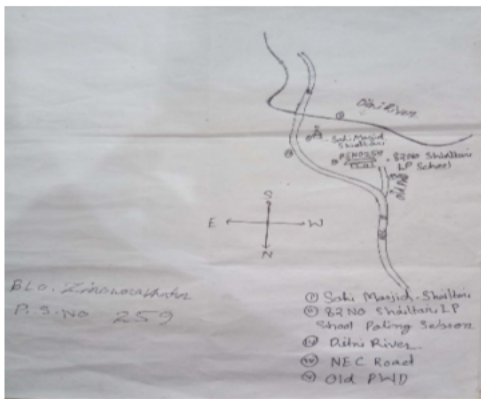

Nazri Naksha