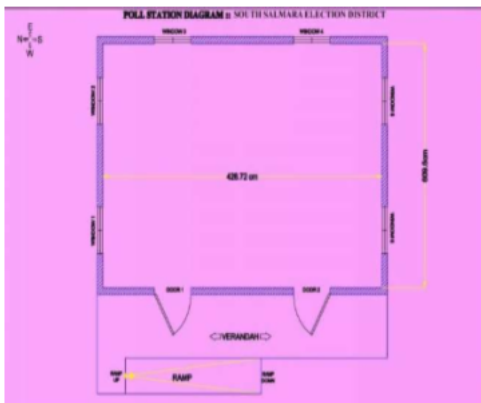

নিৰ্বাচক পঞ্জীয়ন বিষয়াৰ স্বাক্ষৰ

Nazri Naksha

Google Map View

Polling Station Building Front View

ভোটগ্ৰহন কেন্দ্ৰৰ সন্মুখৰ দৃশ্য

Cad View

Key MAP View

1 নাম : মনিজা বেওৱা স্বামীৰ নাম: মিছিল উদ্দিন ঘৰ নং : 1 বয়স : 61 লিঙ্গ : মহিলা	JBM2034562 ফটো উপলব্ধ	2 নাম : ছাবিনা ইয়াছমীন স্বামীৰ নাম: পাঞ্জু মিঞা ঘৰ নং : 1 বয়স : 30 লিঙ্গ : মহিলা	JBM0232124 ফটো উপলব্ধ	3 নাম : পাঞ্জু মিঞা পিতাৰ নাম: মিছিল উদ্দিন ঘৰ নং : 1 বয়স : 29 লিঙ্গ : পুৰুষ	JBM0000646 ফটো উপলব্ধ
# 4 নাম : শহিদুল ইছলাম পিতাৰ নাম: জাকিৰ হুছেইন ঘৰ নং : 179 বয়স : 21 লিঙ্গ : পুৰুষ	EIJ0068890 ফটো উপলব্ধ	5 নাম : জাকিৰ হুছেইন পিতাৰ নাম: মিছিল উদ্দিন ঘৰ নং : 2 বয়স : 48 লিঙ্গ : পুৰুষ	JBM2034573 ফটো উপলব্ধ	6 নাম : গুলেশ্বা বেগম স্বামীৰ নাম: জাকিৰ হুছেইন ঘৰ নং : 2 বয়স : 43 লিঙ্গ : মহিলা	JBM2034584 ফটো উপলব্ধ
7 নাম : গুলাপ হুছেইন পিতাৰ নাম: জাকিৰ হুছেইন ঘৰ নং : 2 বয়স : 28 লিঙ্গ : পুৰুষ	JBM0233163 ফটো উপলব্ধ	8 নাম : শুবীফা বেগম স্বামীৰ নাম: জাফৰ আলী ঘৰ নং : 9 বয়স : 44 লিঙ্গ : মহিলা	JBM2034608 ফটো উপলব্ধ	9 নাম : জাফৰ আলী পিতাৰ নাম: মিছিল উদ্দিন ঘৰ নং : 9 বয়স : 43 লিঙ্গ : পুৰুষ	JBM2034595 ফটো উপলব্ধ
10 নাম : জনকা বেগম পিতাৰ নাম: জাফৰ আলী ঘৰ নং : 03 বয়স : 20 লিঙ্গ : মহিলা	EIJ0131813 ফটো উপলব্ধ	11 নাম : মঞ্জুল হক পিতাৰ নাম: মিছৰ উদ্দীন সেখ ঘৰ নং : 3 কু বয়স : 35 লিঙ্গ : পুৰুষ	JBM2041114 ফটো উপলব্ধ	12 নাম : মোনা বেগম স্বামীৰ নাম: মঞ্জুল হক ঘৰ নং : 3 কু বয়স : 30 লিঙ্গ : মহিলা	JBM2041103 ফটো উপলব্ধ
13 নাম : সুলতান মামুদ পিতাৰ নাম: ফুলু সেখ ঘৰ নং : 5 বয়স : 61 লিঙ্গ : পুৰুষ	JBM2034619 ফটো উপলব্ধ	14 নাম : মেৰী বেগম স্বামীৰ নাম: চুলতান মামুদ ঘৰ নং : 5 বয়স : 49 লিঙ্গ : মহিলা	JBM2034620 ফটো উপলব্ধ	15 নাম : মোকিবুল হুছেইন পিতাৰ নাম: সুলতান মামুদ ঘৰ নং : 5 বয়স : 26 লিঙ্গ : পুৰুষ	JBM0380220 ফটো উপলব্ধ
16 নাম : ওৱাসিম আকৰাম পিতাৰ নাম: সুলতান মামুদ ঘৰ নং : 5 বয়স : 26 লিঙ্গ : পুৰুষ	JBM2499937 ফটো উপলব্ধ	17 নাম : সৰুজ মিঞা পিতাৰ নাম: ফুলু মিঞা ঘৰ নং : 6 বয়স : 55 লিঙ্গ : পুৰুষ	JBM2034642 ফটো উপলব্ধ	18 নাম : আনজুয়াৰা বেগম স্বামীৰ নাম: সৰুজ মিঞা ঘৰ নং : 6 বয়স : 43 লিঙ্গ : মহিলা	JBM2034653 ফটো উপলব্ধ
19 নাম : ছেপ্টেম্বৰ আলী পিতাৰ নাম: সৰুজ মিঞা ঘৰ নং : 6 বয়স : 29 লিঙ্গ : পুৰুষ	JBM0405076 ফটো উপলব্ধ	20 নাম : বিউটি বেগম স্বামীৰ নাম: ছেপ্টেম্বৰ আলী ঘৰ নং : 6 বয়স : 29 লিঙ্গ : মহিলা	JBM0317289 ফটো উপলব্ধ	21 নাম : মোঃ জশিম আহমেদ পিতাৰ নাম: সৰুজ মিঞা ঘৰ নং : 6 বয়স : 22 লিঙ্গ : পুৰুষ	JBM1272855 ফটো উপলব্ধ
22 নাম : সুৰাইয়া বেগম স্বামীৰ নাম: বৌশন আলম ঘৰ নং : 8 বয়স : 67 লিঙ্গ : মহিলা	JBM2034675 ফটো উপলব্ধ	23 নাম : সফিউল আলম পিতাৰ নাম: বৌশন আলম ঘৰ নং : 8 বয়স : 34 লিঙ্গ : পুৰুষ	JBM2034686 ফটো উপলব্ধ	24 নাম : মামনি বেগম স্বামীৰ নাম: সফিউল আলম ঘৰ নং : 8 বয়স : 25 লিঙ্গ : মহিলা	JBM0574756 ফটো উপলব্ধ
25 নাম : জোসনাৰা বেগম স্বামীৰ নাম: ৰফিকুল আলম ঘৰ নং : 9 বয়স : 47 লিঙ্গ : মহিলা	JBM2034700 ফটো উপলব্ধ	26 নাম : ৰফিজা আলম পিতাৰ নাম: ৰফিকুল আলম ঘৰ নং : 9 বয়স : 29 লিঙ্গ : মহিলা	JBM2041125 ফটো উপলব্ধ	27 নাম : ৰছলিনা আলম পিতাৰ নাম: ৰফিকুল আলম ঘৰ নং : 9 বয়স : 25 লিঙ্গ : মহিলা	JBM0545723 ফটো উপলব্ধ
# 28 নাম : বাহিদুল আলম পিতাৰ নাম: আদুৰ ৰৌফ ঘৰ নং : 10 বয়স : 62 লিঙ্গ : পুৰুষ	JBM2034711 ফটো উপলব্ধ	# 29 নাম : ফৰিদা আলম স্বামীৰ নাম: বাহিদুল আলম ঘৰ নং : 10 বয়স : 42 লিঙ্গ : মহিলা	JBM2034722 ফটো উপলব্ধ	# 30 নাম : ৰাজমিনা আলম পিতাৰ নাম: বাহিদুল আলম ঘৰ নং : 10 বয়স : 26 লিঙ্গ : মহিলা	JBM0479527 ফটো উপলব্ধ