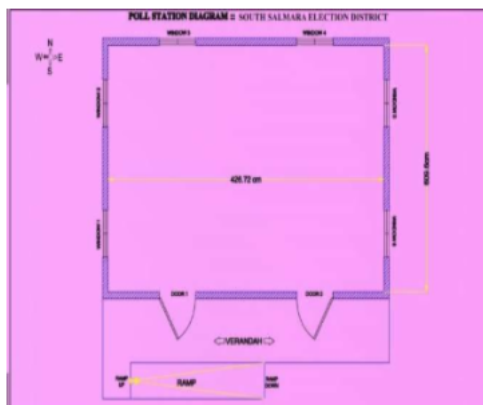

নিৰ্বাচক পঞ্জীয়ন বিষয়াৰ স্বাক্ষৰ

Nazri Naksha

Google Map View

Polling Station Building Front View

ভোটগ্ৰহন কেন্দ্ৰৰ সন্মুখৰ দৃশ্য

Cad View

Key MAP View

1 নাম : মোঃ আইয়ুব হুছেইন পিতাৰ নাম: মজাফৰ হুছেইন ঘৰ নং : ১ বয়স : 54 লিঙ্গ : পুৰুষ	JBM2134567 ফটো উপলব্ধ	2 নাম : বাখিবান বেগম স্বামীৰ নাম: মোঃ আইয়ুব হুছেইন ঘৰ নং : ১ বয়স : 43 লিঙ্গ : মহিলা	JBM2134578 ফটো উপলব্ধ	3 নাম : মোঃ বাখিব হুছেইন পিতাৰ নাম: মোঃ আয়ুব হুছেইন ঘৰ নং : ১ বয়স : 24 লিঙ্গ : পুৰুষ	JBM2507887 ফটো উপলব্ধ
4 নাম : বাখেশ হেছেইন পিতাৰ নাম: মোঃ আয়ুব হেছেইন ঘৰ নং : 1 বয়স : 22 লিঙ্গ : পুৰুষ	JBM2282614 ফটো উপলব্ধ	5 নাম : আলিয়া খাতুন বিবি স্বামীৰ নাম: মজাফৰ হুছেইন ঘৰ নং : ৩ বয়স : 80 লিঙ্গ : মহিলা	JBM2134614 ফটো উপলব্ধ	6 নাম : আলতাৰ হুছেইন পিতাৰ নাম: মজাফৰ হুছেইন ঘৰ নং : ৩ বয়স : 44 লিঙ্গ : পুৰুষ	JBM2134603 ফটো উপলব্ধ
7 নাম : লীনা বেগম স্বামীৰ নাম: আলতাপ হোসেন ঘৰ নং : ৩ বয়স : 35 লিঙ্গ : মহিলা	JBM2134625 ফটো উপলব্ধ	8 নাম : মবাৰক হুছেইন পিতাৰ নাম: মোজাফৰ হুছেইন ঘৰ নং : ৪ বয়স : 51 লিঙ্গ : পুৰুষ	JBM2134636 ফটো উপলব্ধ	9 নাম : আকিদে বেগম স্বামীৰ নাম: মবাৰক হুছেইন ঘৰ নং : ৪ বয়স : 43 লিঙ্গ : মহিলা	JBM2134647 ফটো উপলব্ধ
10 নাম : মমিনুৰ হুছেইন পিতাৰ নাম: মজাফৰ হুছেইন ঘৰ নং : 8 বয়স : 40 লিঙ্গ : পুৰুষ	JBM2134658 ফটো উপলব্ধ	11 নাম : আনোৱাৰা খাতুন স্বামীৰ নাম: মমিনুৰ হুছেইন ঘৰ নং : 8 বয়স : 29 লিঙ্গ : মহিলা	JBM2510915 ফটো উপলব্ধ	12 নাম : মেঘনা বেগম পিতাৰ নাম: মবাৰক হুছেইন ঘৰ নং : 8 বয়স : 22 লিঙ্গ : মহিলা	JBM1291459 ফটো উপলব্ধ
13 নাম : মশাৰফ হুছেইন পিতাৰ নাম: মজাফৰ হুছেইন ঘৰ নং : ৫ বয়স : 50 লিঙ্গ : পুৰুষ	JBM2134669 ফটো উপলব্ধ	14 নাম : নিলফা বেগম স্বামীৰ নাম: মশাৰফ হুছেইন ঘৰ নং : ৫ বয়স : 40 লিঙ্গ : মহিলা	JBM2134670 ফটো উপলব্ধ	# 15 নাম : মিছ মেহেনাচ বেগম পিতাৰ নাম: মশাৰফ হুছেইন ঘৰ নং : 5 বয়স : 19 লিঙ্গ : মহিলা	EIJ0271841 ফটো উপলব্ধ
16 নাম : নৰিমে খাতুন স্বামীৰ নাম: তোফাজ্জল হক ঘৰ নং : ৬ বয়স : 79 লিঙ্গ : মহিলা	JBM2134692 ফটো উপলব্ধ	17 নাম : নুৰ আহাদ পিতাৰ নাম: তোফাজ্জল হক ঘৰ নং : ৬ বয়স : 40 লিঙ্গ : পুৰুষ	JBM2134705 ফটো উপলব্ধ	18 নাম : শাহিদা বেগম স্বামীৰ নাম: নুৰ আহাদ ঘৰ নং : ৬ বয়স : 35 লিঙ্গ : মহিলা	JBM2144152 ফটো উপলব্ধ
19 নাম : নুৰ কালাম পিতাৰ নাম: তোফাজ্জল হক ঘৰ নং : ৭ বয়স : 62 লিঙ্গ : পুৰুষ	JBM2134749 ফটো উপলব্ধ	20 নাম : ছুনফল বিবি স্বামীৰ নাম: নুৰ কালাম ঘৰ নং : ৭ বয়স : 58 লিঙ্গ : মহিলা	JBM2134750 ফটো উপলব্ধ	21 নাম : ছফিকুল ইছলাম পিতাৰ নাম: নুৰ কালাম ঘৰ নং : ৭ বয়স : 38 লিঙ্গ : পুৰুষ	JBM2134761 ফটো উপলব্ধ
22 নাম : বফিকুল ইছলাম পিতাৰ নাম: নুৰ কালাম ঘৰ নং : ৭ বয়স : 36 লিঙ্গ : পুৰুষ	JBM2134772 ফটো উপলব্ধ	23 নাম : শিপুল ইছলাম পিতাৰ নাম: নুৰ কালাম ঘৰ নং : 7 বয়স : 31 লিঙ্গ : পুৰুষ	JBM0223255 ফটো উপলব্ধ	24 নাম : মিছঃ মিৰা বেগম স্বামীৰ নাম: শিপুল ইছলাম ঘৰ নং : ৭ বয়স : 27 লিঙ্গ : মহিলা	JBM0578336 ফটো উপলব্ধ
25 নাম : নুৰ আলম পিতাৰ নাম: তোফাজ্জল হক ঘৰ নং : ৮ বয়স : 56 লিঙ্গ : পুৰুষ	JBM2134783 ফটো উপলব্ধ	26 নাম : মুশফা বেগম স্বামীৰ নাম: নুৰ আলম ঘৰ নং : ৮ বয়স : 45 লিঙ্গ : মহিলা	JBM2134794 ফটো উপলব্ধ	27 নাম : মামন আহমেদ পিতাৰ নাম: নুৰ আলম ঘৰ নং : 8 বয়স : 31 লিঙ্গ : পুৰুষ	JBM0200717 ফটো উপলব্ধ
28 নাম : আজমিনা ছুলতানা স্বামীৰ নাম: মামন আহমেদ ঘৰ নং : 8 বয়স : 29 লিঙ্গ : মহিলা	JBM0200998 ফটো উপলব্ধ	29 নাম : মাখন আহমেদ পিতাৰ নাম: নুৰ আলম ঘৰ নং : ৮ বয়স : 25 লিঙ্গ : পুৰুষ	JBM0378745 ফটো উপলব্ধ	30 নাম : আকাশ মিঞা পিতাৰ নাম: মোবাৰক হুছেইন ঘৰ নং : 8 বয়স : 20 লিঙ্গ : পুৰুষ	EIJ0233650 ফটো উপলব্ধ