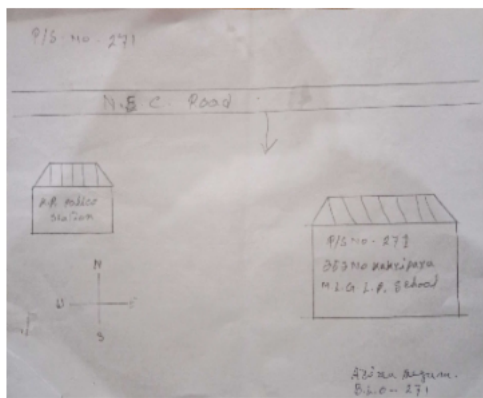

নিৰ্বাচক পঞ্জীয়ন বিষয়াৰ স্বাক্ষৰ

Nazri Naksha

Google Map View

Polling Station Building Front View

ভোটগ্ৰহন কেন্দ্ৰৰ সন্মুখৰ দৃশ্য

Cad View

Key MAP View

1 নাম : মোঃ আইয়ুব হুছেইন পিতাৰ নাম: মজাফৰ হুছেইন ঘৰ নং : ১ বয়স : 54 লিঙ্গ : পুৰুষ	JBM2134567 ফটো উপলব্ধ	2 নাম : বাখিবান বেগম স্বামীৰ নাম: মোঃ আইয়ুব হুছেইন ঘৰ নং : ১ বয়স : 43 লিঙ্গ : মহিলা	JBM2134578 ফটো উপলব্ধ	3 নাম : মোঃ বাখিব হুছেইন পিতাৰ নাম: মোঃ আয়ুব হুছেইন ঘৰ নং : ১ বয়স : 24 লিঙ্গ : পুৰুষ	JBM2507887 ফটো উপলব্ধ
4 নাম : বাখেশ হেছেইন পিতাৰ নাম: মোঃ আয়ুব হেছেইন ঘৰ নং : 1 বয়স : 22 লিঙ্গ : পুৰুষ	JBM2282614 ফটো উপলব্ধ	5 নাম : আলিয়া খাতুন বিবি স্বামীৰ নাম: মজাফৰ হুছেইন ঘৰ নং : ৩ বয়স : 80 লিঙ্গ : মহিলা	JBM2134614 ফটো উপলব্ধ	6 নাম : আলতাৰ হুছেইন পিতাৰ নাম: মজাফৰ হুছেইন ঘৰ নং : ৩ বয়স : 44 লিঙ্গ : পুৰুষ	JBM2134603 ফটো উপলব্ধ
7 নাম : লীনা বেগম স্বামীৰ নাম: আলতাপ হোসেন ঘৰ নং : ৩ বয়স : 35 লিঙ্গ : মহিলা	JBM2134625 ফটো উপলব্ধ	8 নাম : মবাৰক হুছেইন পিতাৰ নাম: মোজাফৰ হুছেইন ঘৰ নং : ৪ বয়স : 51 লিঙ্গ : পুৰুষ	JBM2134636 ফটো উপলব্ধ	9 নাম : আকিদে বেগম স্বামীৰ নাম: মবাৰক হুছেইন ঘৰ নং : ৪ বয়স : 43 লিঙ্গ : মহিলা	JBM2134647 ফটো উপলব্ধ
10 নাম : মমিনুৰ হুছেইন পিতাৰ নাম: মজাফৰ হুছেইন ঘৰ নং : 8 বয়স : 40 লিঙ্গ : পুৰুষ	JBM2134658 ফটো উপলব্ধ	11 নাম : আনোৱাৰা খাতুন স্বামীৰ নাম: মমিনুৰ হুছেইন ঘৰ নং : 8 বয়স : 29 লিঙ্গ : মহিলা	JBM2510915 ফটো উপলব্ধ	12 নাম : মেঘনা বেগম পিতাৰ নাম: মবাৰক হুছেইন ঘৰ নং : 8 বয়স : 22 লিঙ্গ : মহিলা	JBM1291459 ফটো উপলব্ধ
13 নাম : মশাৰফ হুছেইন পিতাৰ নাম: মজাফৰ হুছেইন ঘৰ নং : ৫ বয়স : 50 লিঙ্গ : পুৰুষ	JBM2134669 ফটো উপলব্ধ	14 নাম : নিলফা বেগম স্বামীৰ নাম: মশাৰফ হুছেইন ঘৰ নং : ৫ বয়স : 40 লিঙ্গ : মহিলা	JBM2134670 ফটো উপলব্ধ	# 15 নাম : মিছ মেহেনাচ বেগম পিতাৰ নাম: মশাৰফ হুছেইন ঘৰ নং : 5 বয়স : 19 লিঙ্গ : মহিলা	EIJ0271841 ফটো উপলব্ধ
16 নাম : নৰিমে খাতুন স্বামীৰ নাম: তোফাজ্জল হক ঘৰ নং : ৬ বয়স : 79 লিঙ্গ : মহিলা	JBM2134692 ফটো উপলব্ধ	17 নাম : নুৰ আহাদ পিতাৰ নাম: তোফাজ্জল হক ঘৰ নং : ৬ বয়স : 40 লিঙ্গ : পুৰুষ	JBM2134705 ফটো উপলব্ধ	18 নাম : শাহিদা বেগম স্বামীৰ নাম: নুৰ আহাদ ঘৰ নং : ৬ বয়স : 35 লিঙ্গ : মহিলা	JBM2144152 ফটো উপলব্ধ
19 নাম : নুৰ কালাম পিতাৰ নাম: তোফাজ্জল হক ঘৰ নং : ৭ বয়স : 62 লিঙ্গ : পুৰুষ	JBM2134749 ফটো উপলব্ধ	20 নাম : ছুনফল বিবি স্বামীৰ নাম: নুৰ কালাম ঘৰ নং : ৭ বয়স : 58 লিঙ্গ : মহিলা	JBM2134750 ফটো উপলব্ধ	21 নাম : ছফিকুল ইছলাম পিতাৰ নাম: নুৰ কালাম ঘৰ নং : ৭ বয়স : 38 লিঙ্গ : পুৰুষ	JBM2134761 ফটো উপলব্ধ
22 নাম : বফিকুল ইছলাম পিতাৰ নাম: নুৰ কালাম ঘৰ নং : ৭ বয়স : 36 লিঙ্গ : পুৰুষ	JBM2134772 ফটো উপলব্ধ	23 নাম : শিপুল ইছলাম পিতাৰ নাম: নুৰ কালাম ঘৰ নং : 7 বয়স : 31 লিঙ্গ : পুৰুষ	JBM0223255 ফটো উপলব্ধ	24 নাম : মিছঃ মিৰা বেগম স্বামীৰ নাম: শিপুল ইছলাম ঘৰ নং : ৭ বয়স : 27 লিঙ্গ : মহিলা	JBM0578336 ফটো উপলব্ধ
25 নাম : নুৰ আলম পিতাৰ নাম: তোফাজ্জল হক ঘৰ নং : ৮ বয়স : 56 লিঙ্গ : পুৰুষ	JBM2134783 ফটো উপলব্ধ	26 নাম : মুশফা বেগম স্বামীৰ নাম: নুৰ আলম ঘৰ নং : ৮ বয়স : 45 লিঙ্গ : মহিলা	JBM2134794 ফটো উপলব্ধ	27 নাম : মামন আহমেদ পিতাৰ নাম: নুৰ আলম ঘৰ নং : 8 বয়স : 31 লিঙ্গ : পুৰুষ	JBM0200717 ফটো উপলব্ধ
28 নাম : আজমিনা ছুলতানা স্বামীৰ নাম: মামন আহমেদ ঘৰ নং : 8 বয়স : 29 লিঙ্গ : মহিলা	JBM0200998 ফটো উপলব্ধ	29 নাম : মাখন আহমেদ পিতাৰ নাম: নুৰ আলম ঘৰ নং : ৮ বয়স : 25 লিঙ্গ : পুৰুষ	JBM0378745 ফটো উপলব্ধ	30 নাম : আকাশ মিঞা পিতাৰ নাম: মোবাৰক হুছেইন ঘৰ নং : 8 বয়স : 20 লিঙ্গ : পুৰুষ	EIJ0233650 ফটো উপলব্ধ