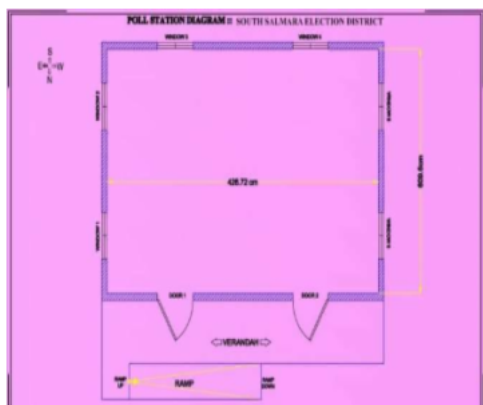

নিৰ্বাচক পঞ্জীয়ন বিষয়াৰ স্বাক্ষৰ

Nazri Naksha

Google Map View

Polling Station Building Front View

ভোটগ্ৰহন কেন্দ্ৰৰ সন্মুখৰ দৃশ্য

Cad View

Key MAP View

1 নাম : ইছৰাফিল মিঞা পিতাৰ নাম : বহল উদ্দিন ঘৰ নং : 148 ক বয়স : 51 লিঙ্গ : পুৰুষ	JBM2263414 ফটো উপলব্ধ	2 নাম : মিছ ছাৰজিনা বেগম স্বামীৰ নাম : ছামচুল আলম ঘৰ নং : 153 বয়স : 24 লিঙ্গ : মহিলা	JBM1293547 ফটো উপলব্ধ	3 নাম : জেনুফা বেগম স্বামীৰ নাম : লেছুৰ বহমান ঘৰ নং : 215 বয়স : 24 লিঙ্গ : মহিলা	JBM2454239 ফটো উপলব্ধ
4 নাম : মোঃ বাশিফ মিঞা পিতাৰ নাম : লুতফৰ বহমান ঘৰ নং : 809 বয়স : 23 লিঙ্গ : পুৰুষ	JBM1311711 ফটো উপলব্ধ	5 নাম : মাছুমা বেগম স্বামীৰ নাম : মোঃ বাশিফ মিঞা ঘৰ নং : 407 বয়স : 19 লিঙ্গ : মহিলা	EIJ0153346 ফটো উপলব্ধ	6 নাম : হাছেন বানু স্বামীৰ নাম : শাকিবুল ইছলাম ঘৰ নং : 811 বয়স : 32 লিঙ্গ : মহিলা	JBM0383844 ফটো উপলব্ধ
7 নাম : ছাৰমিনা খাতুন স্বামীৰ নাম : মফিদুল ইছলাম ঘৰ নং : 417 বয়স : 27 লিঙ্গ : মহিলা	JBM0220343 ফটো উপলব্ধ	8 নাম : আৰিফা বেগম স্বামীৰ নাম : লাকি মিঞা ঘৰ নং : 899 বয়স : 26 লিঙ্গ : মহিলা	JBM0458455 ফটো উপলব্ধ	9 নাম : মুনব্বাৰী বেগম স্বামীৰ নাম : আফতাৰ হুছেইন ঘৰ নং : 501 বয়স : 43 লিঙ্গ : মহিলা	JBM2168787 ফটো উপলব্ধ
10 নাম : ময়নাল হক পিতাৰ নাম : হাসমত সেখ ঘৰ নং : 509 বয়স : 66 লিঙ্গ : পুৰুষ	JBM2169031 ফটো উপলব্ধ	11 নাম : ৰূপালী বেগম স্বামীৰ নাম : ময়নাল হক ঘৰ নং : 509 বয়স : 60 লিঙ্গ : মহিলা	JBM2169042 ফটো উপলব্ধ	12 নাম : আব্দুল মুন্নাফ পিতাৰ নাম : ময়নাল হক ঘৰ নং : 509 বয়স : 40 লিঙ্গ : পুৰুষ	JBM2169053 ফটো উপলব্ধ
13 নাম : বাব মিঞা পিতাৰ নাম : ময়নাল হক ঘৰ নং : 509 বয়স : 34 লিঙ্গ : পুৰুষ	JBM2173413 ফটো উপলব্ধ	14 নাম : মাজনী বেগম স্বামীৰ নাম : আব্দুল মুন্নাফ ঘৰ নং : 509 বয়স : 29 লিঙ্গ : মহিলা	JBM2174041 ফটো উপলব্ধ	15 নাম : মেহেতাজ বেগম স্বামীৰ নাম : বাবু মিঞা ঘৰ নং : 509 বয়স : 28 লিঙ্গ : মহিলা	JBM0637926 ফটো উপলব্ধ
16 নাম : মমীতা বেগম স্বামীৰ নাম : হাসিনুৰ ইছলাম ঘৰ নং : 509 বয়স : 25 লিঙ্গ : মহিলা	JBM0668970 ফটো উপলব্ধ	17 নাম : জাহাঙ্গীৰ আলম পিতাৰ নাম : আহমাদ আলী ঘৰ নং : 510 বয়স : 64 লিঙ্গ : পুৰুষ	JBM2169064 ফটো উপলব্ধ	18 নাম : আজেনা খাতুন স্বামীৰ নাম : জাহাঙ্গীৰ আলুম ঘৰ নং : 510 বয়স : 56 লিঙ্গ : মহিলা	JBM2169075 ফটো উপলব্ধ
19 নাম : আজাদুল ইছলাম পিতাৰ নাম : জাহাঙ্গীৰ আলুম ঘৰ নং : 510 বয়স : 38 লিঙ্গ : পুৰুষ	JBM2169086 ফটো উপলব্ধ	20 নাম : বাবুল মিঞা পিতাৰ নাম : জাহাঙ্গীৰ আলুম ঘৰ নং : 510 বয়স : 37 লিঙ্গ : পুৰুষ	JBM2169097 ফটো উপলব্ধ	21 নাম : ছুবোনা বেগম স্বামীৰ নাম : বাবুল মিঞা ঘৰ নং : 510 বয়স : 34 লিঙ্গ : মহিলা	JBM2173855 ফটো উপলব্ধ
22 নাম : সুৰজ মিঞা পিতাৰ নাম : নুৰত জামাল ঘৰ নং : 511 বয়স : 47 লিঙ্গ : পুৰুষ	JBM2169100 ফটো উপলব্ধ	23 নাম : ছলেমা খাতুন স্বামীৰ নাম : সুৰজ মিঞা ঘৰ নং : 511 বয়স : 41 লিঙ্গ : মহিলা	JBM2169111 ফটো উপলব্ধ	24 নাম : ফকিৰ চান্দ পিতাৰ নাম : সুৰজ মিঞা ঘৰ নং : 511 বয়স : 27 লিঙ্গ : পুৰুষ	JBM0350439 ফটো উপলব্ধ
E 25 নাম : সুজৈডা বেগম পিতাৰ নাম : সুৰজ মিয়া ঘৰ নং : 511 বয়স : 25 লিঙ্গ : মহিলা	JBM0419861 ফটো উপলব্ধ	26 নাম : হালিমা বেওৱা স্বামীৰ নাম : আফতান মিঞা ঘৰ নং : 512 বয়স : 42 লিঙ্গ : মহিলা	JBM2169133 ফটো উপলব্ধ	27 নাম : আখিবুল ইছলাম পিতাৰ নাম : মঃ আপতাৰ মিঞা ঘৰ নং : 512 বয়স : 30 লিঙ্গ : পুৰুষ	JBM0574723 ফটো উপলব্ধ
28 নাম : সুজমণি খাতুন স্বামীৰ নাম : আখিবুল ইছলাম ঘৰ নং : 512 বয়স : 23 লিঙ্গ : মহিলা	EIJ0223040 ফটো উপলব্ধ	29 নাম : হামিদুল ইছলাম মাতৃৰ নাম : হালিমা বেওৱা ঘৰ নং : 512 বয়স : 20 লিঙ্গ : পুৰুষ	EIJ0223016 ফটো উপলব্ধ	30 নাম : শহৰ ভানু স্বামীৰ নাম : নূৰ মহাম্মদ ঘৰ নং : 513 বয়স : 69 লিঙ্গ : মহিলা	JBM2169155 ফটো উপলব্ধ