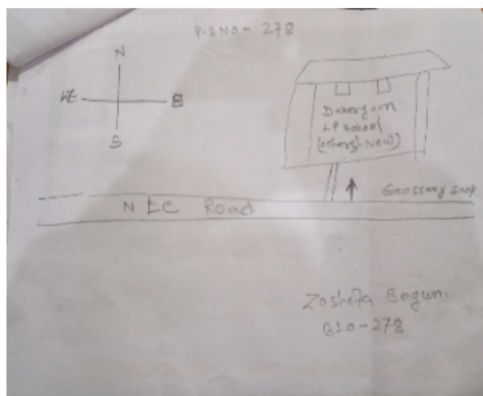

Nazri Naksha