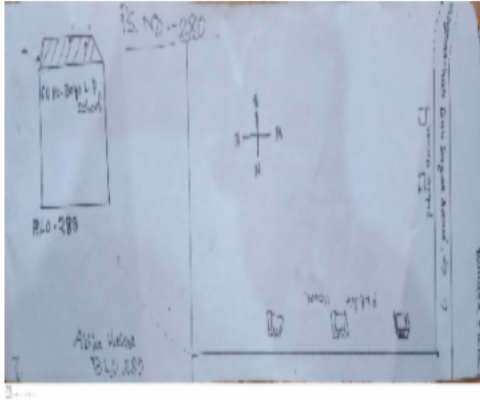

নিৰ্বাচক পঞ্জীয়ন বিষয়াৰ স্বাক্ষৰ

Nazri Naksha

Google Map View

Polling Station Building Front View

ভোটগ্ৰহন কেন্দ্ৰৰ সন্মুখৰ দৃশ্য

Cad View

Key MAP View

<p>S 1 JBM2139299</p> <p>নাম : কুলছুমা বেগম পিতাৰ নাম: আব্দুল কুদ্দুছ ঘৰ নং : 08 বয়স : 36 লিঙ্গ : মহিলা</p> <p>ফটো উপলব্ধ</p>	<p>2 JBM2190296</p> <p>নাম : মোতলেব মিঞা পিতাৰ নাম: নূৰ ইছলাম ঘৰ নং : 18 বয়স : 32 লিঙ্গ : পুৰুষ</p> <p>ফটো উপলব্ধ</p>	<p>3 JBM0585976</p> <p>নাম : মুৰশিদা খাতুন স্বামীৰ নাম: মোতলেব মিঞা ঘৰ নং : 18 বয়স : 26 লিঙ্গ : মহিলা</p> <p>ফটো উপলব্ধ</p>
<p>4 JBM0552000</p> <p>নাম : মেহেবুল বহমান পিতাৰ নাম: সাহিদুল বহমান ঘৰ নং : 09 বয়স : 26 লিঙ্গ : পুৰুষ</p> <p>ফটো উপলব্ধ</p>	<p>5 JBM0552018</p> <p>নাম : মোঃ জাইদুল মিঞা পিতাৰ নাম: মোবাৰক আলী ঘৰ নং : 89 বয়স : 27 লিঙ্গ : পুৰুষ</p> <p>ফটো উপলব্ধ</p>	<p>6 JBM1314392</p> <p>নাম : আৰিফা খাতুন স্বামীৰ নাম: জাইদুল মিঞা ঘৰ নং : 89 বয়স : 23 লিঙ্গ : মহিলা</p> <p>ফটো উপলব্ধ</p>
<p># 7 JBM0452797</p> <p>নাম : মিছ জেছমিনা বেগম স্বামীৰ নাম: মাইদুল ইছলাম ঘৰ নং : 51 ক বয়স : 25 লিঙ্গ : মহিলা</p> <p>ফটো উপলব্ধ</p>	<p># 8 JBM0556530</p> <p>নাম : জিনাকা খাতুন স্বামীৰ নাম: নূৰ হাসিম ঘৰ নং : 385 ক বয়স : 28 লিঙ্গ : মহিলা</p> <p>ফটো উপলব্ধ</p>	<p>9 JBM0047076</p> <p>নাম : ববিতা বেগম স্বামীৰ নাম: আশৰাফ আলী ঘৰ নং : 68 বয়স : 29 লিঙ্গ : মহিলা</p> <p>ফটো উপলব্ধ</p>
<p>10 EIJ0115931</p> <p>নাম : ৰোফ সীনা বেগম পিতাৰ নাম: কুদ্দত আলী ঘৰ নং : 105 বয়স : 20 লিঙ্গ : মহিলা</p> <p>ফটো উপলব্ধ</p>	<p>11 JBM2264860</p> <p>নাম : নাজমা খাতুন পিতাৰ নাম: নায়েব আলী ঘৰ নং : 180 বয়স : 30 লিঙ্গ : মহিলা</p> <p>ফটো উপলব্ধ</p>	<p>12 JBM2264917</p> <p>নাম : ফুল মিঞা পিতাৰ নাম: ফুলেৰা বেওৱা ঘৰ নং : 180 বয়স : 31 লিঙ্গ : পুৰুষ</p> <p>ফটো উপলব্ধ</p>
<p>13 JBM0220392</p> <p>নাম : ফুল বান বেগম স্বামীৰ নাম: ফুল মিঞা ঘৰ নং : 183 বয়স : 30 লিঙ্গ : মহিলা</p> <p>ফটো উপলব্ধ</p>	<p>14 JBM2184567</p> <p>নাম : আবুল কালাম আজাদ পিতাৰ নাম: ৰমজান আলী ঘৰ নং : 213 বয়স : 51 লিঙ্গ : পুৰুষ</p> <p>ফটো উপলব্ধ</p>	<p>15 JBM2184578</p> <p>নাম : মশিয়াৰা বেগম স্বামীৰ নাম: আবুল কালাম আজাদ ঘৰ নং : 213 বয়স : 45 লিঙ্গ : মহিলা</p> <p>ফটো উপলব্ধ</p>
<p>16 JBM0418814</p> <p>নাম : মাহমদুল হাছান পিতাৰ নাম: আবুল কালাম আজাদ ঘৰ নং : 213 বয়স : 25 লিঙ্গ : পুৰুষ</p> <p>ফটো উপলব্ধ</p>	<p>17 JBM2317733</p> <p>নাম : মুক্তাদিৰ হাছান পিতাৰ নাম: আবুল কালাম আজাদ ঘৰ নং : 213 বয়স : 22 লিঙ্গ : পুৰুষ</p> <p>ফটো উপলব্ধ</p>	<p>18 JBM2184589</p> <p>নাম : আব্দুল কালাম পিতাৰ নাম: ৰহিজ উদ্দিন ঘৰ নং : 218 বয়স : 75 লিঙ্গ : পুৰুষ</p> <p>ফটো উপলব্ধ</p>
<p>19 JBM2184590</p> <p>নাম : ফাতেমা খাতুন স্বামীৰ নাম: আব্দুল কালাম ঘৰ নং : 218 বয়স : 64 লিঙ্গ : মহিলা</p> <p>ফটো উপলব্ধ</p>	<p>R 20 JBM0266668</p> <p>নাম : আবুল হোসেন পিতাৰ নাম: নূৰ উদ্দিন ঘৰ নং : 218 বয়স : 59 লিঙ্গ : পুৰুষ</p> <p>ফটো উপলব্ধ</p>	<p>21 JBM2184603</p> <p>নাম : খাইৰুল ইছলাম পিতাৰ নাম: আব্দুল কালাম ঘৰ নং : 218 বয়স : 46 লিঙ্গ : পুৰুষ</p> <p>ফটো উপলব্ধ</p>
<p># 22 JBM2184625</p> <p>নাম : জাকিউল ইছলাম পিতাৰ নাম: আব্দুল কালাম ঘৰ নং : 218 বয়স : 44 লিঙ্গ : পুৰুষ</p> <p>ফটো উপলব্ধ</p>	<p>23 JBM2184614</p> <p>নাম : মো ৰফিকুল ইছলাম পিতাৰ নাম: আব্দুল কলাম ঘৰ নং : 218 বয়স : 40 লিঙ্গ : পুৰুষ</p> <p>ফটো উপলব্ধ</p>	<p>24 JBM2184647</p> <p>নাম : অজিনুৰ বহমান পিতাৰ নাম: আব্দুল কালাম ঘৰ নং : 218 বয়স : 36 লিঙ্গ : পুৰুষ</p> <p>ফটো উপলব্ধ</p>
<p>25 JBM2184636</p> <p>নাম : মোঃআখিৰুল ইছলাম পিতাৰ নাম: আব্দুল কালাম ঘৰ নং : 218 বয়স : 36 লিঙ্গ : পুৰুষ</p> <p>ফটো উপলব্ধ</p>	<p>26 JBM2190423</p> <p>নাম : আমিৰুল ইছলাম পিতাৰ নাম: আব্দুল কালাম ঘৰ নং : 218 বয়স : 32 লিঙ্গ : পুৰুষ</p> <p>ফটো উপলব্ধ</p>	<p>27 JBM0418640</p> <p>নাম : ববিতা বেগম স্বামীৰ নাম: মো ৰফিকুল ইছলাম ঘৰ নং : 218 বয়স : 30 লিঙ্গ : মহিলা</p> <p>ফটো উপলব্ধ</p>
<p>28 JBM2184658</p> <p>নাম : কহিনুৰ বান স্বামীৰ নাম: আব্দুল কালাম ঘৰ নং : 218 বয়স : 62 লিঙ্গ : মহিলা</p> <p>ফটো উপলব্ধ</p>	<p># 29 JBM2184669</p> <p>নাম : সাহিনুৰ বহমান পিতাৰ নাম: আব্দুল কালাম ঘৰ নং : 218 ক বয়স : 47 লিঙ্গ : পুৰুষ</p> <p>ফটো উপলব্ধ</p>	<p>30 JBM0418764</p> <p>নাম : মহিমা বেগম স্বামীৰ নাম: সাহিনুৰ বহমান ঘৰ নং : 218 বয়স : 36 লিঙ্গ : মহিলা</p> <p>ফটো উপলব্ধ</p>