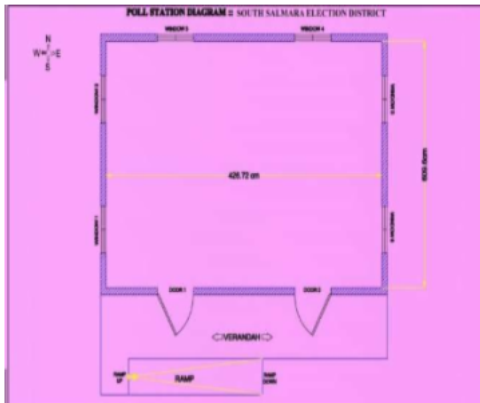

নিৰ্বাচক পঞ্জীয়ন বিষয়াৰ স্বাক্ষৰ

Nazri Naksha

Google Map View

Polling Station Building Front View

ভোটগ্ৰহন কেন্দ্ৰৰ সন্মুখৰ দৃশ্য

Cad View

Key MAP View

<p>S 1 JBM2139299</p> <p>নাম : কুলছুমা বেগম পিতাৰ নাম: আব্দুল কুদ্দুছ ঘৰ নং : 08 বয়স : 36 লিঙ্গ : মহিলা</p> <p>ফটো উপলব্ধ</p>	<p>2 JBM2190296</p> <p>নাম : মোতলেব মিঞা পিতাৰ নাম: নূৰ ইছলাম ঘৰ নং : 18 বয়স : 32 লিঙ্গ : পুৰুষ</p> <p>ফটো উপলব্ধ</p>	<p>3 JBM0585976</p> <p>নাম : মুৰশিদা খাতুন স্বামীৰ নাম: মোতলেব মিঞা ঘৰ নং : 18 বয়স : 26 লিঙ্গ : মহিলা</p> <p>ফটো উপলব্ধ</p>
<p>4 JBM0552000</p> <p>নাম : মেহেবুল বহমান পিতাৰ নাম: সাহিদুল বহমান ঘৰ নং : 09 বয়স : 26 লিঙ্গ : পুৰুষ</p> <p>ফটো উপলব্ধ</p>	<p>5 JBM0552018</p> <p>নাম : মোঃ জাইদুল মিঞা পিতাৰ নাম: মোবাৰক আলী ঘৰ নং : 89 বয়স : 27 লিঙ্গ : পুৰুষ</p> <p>ফটো উপলব্ধ</p>	<p>6 JBM1314392</p> <p>নাম : আৰিফা খাতুন স্বামীৰ নাম: জাইদুল মিঞা ঘৰ নং : 89 বয়স : 23 লিঙ্গ : মহিলা</p> <p>ফটো উপলব্ধ</p>
<p># 7 JBM0452797</p> <p>নাম : মিছ জেছমিনা বেগম স্বামীৰ নাম: মাইদুল ইছলাম ঘৰ নং : 51 ক বয়স : 25 লিঙ্গ : মহিলা</p> <p>ফটো উপলব্ধ</p>	<p># 8 JBM0556530</p> <p>নাম : জিনাকা খাতুন স্বামীৰ নাম: নূৰ হাসিম ঘৰ নং : 385 ক বয়স : 28 লিঙ্গ : মহিলা</p> <p>ফটো উপলব্ধ</p>	<p>9 JBM0047076</p> <p>নাম : ববিতা বেগম স্বামীৰ নাম: আশৰাফ আলী ঘৰ নং : 68 বয়স : 29 লিঙ্গ : মহিলা</p> <p>ফটো উপলব্ধ</p>
<p>10 EIJ0115931</p> <p>নাম : ৰোফ সীনা বেগম পিতাৰ নাম: কুদ্দত আলী ঘৰ নং : 105 বয়স : 20 লিঙ্গ : মহিলা</p> <p>ফটো উপলব্ধ</p>	<p>11 JBM2264860</p> <p>নাম : নাজমা খাতুন পিতাৰ নাম: নায়েব আলী ঘৰ নং : 180 বয়স : 30 লিঙ্গ : মহিলা</p> <p>ফটো উপলব্ধ</p>	<p>12 JBM2264917</p> <p>নাম : ফুল মিঞা পিতাৰ নাম: ফুলেৰা বেওৱা ঘৰ নং : 180 বয়স : 31 লিঙ্গ : পুৰুষ</p> <p>ফটো উপলব্ধ</p>
<p>13 JBM0220392</p> <p>নাম : ফুল বান বেগম স্বামীৰ নাম: ফুল মিঞা ঘৰ নং : 183 বয়স : 30 লিঙ্গ : মহিলা</p> <p>ফটো উপলব্ধ</p>	<p>14 JBM2184567</p> <p>নাম : আবুল কালাম আজাদ পিতাৰ নাম: ৰমজান আলী ঘৰ নং : 213 বয়স : 51 লিঙ্গ : পুৰুষ</p> <p>ফটো উপলব্ধ</p>	<p>15 JBM2184578</p> <p>নাম : মশিয়াৰা বেগম স্বামীৰ নাম: আবুল কালাম আজাদ ঘৰ নং : 213 বয়স : 45 লিঙ্গ : মহিলা</p> <p>ফটো উপলব্ধ</p>
<p>16 JBM0418814</p> <p>নাম : মাহমদুল হাছান পিতাৰ নাম: আবুল কালাম আজাদ ঘৰ নং : 213 বয়স : 25 লিঙ্গ : পুৰুষ</p> <p>ফটো উপলব্ধ</p>	<p>17 JBM2317733</p> <p>নাম : মুক্তাদিৰ হাছান পিতাৰ নাম: আবুল কালাম আজাদ ঘৰ নং : 213 বয়স : 22 লিঙ্গ : পুৰুষ</p> <p>ফটো উপলব্ধ</p>	<p>18 JBM2184589</p> <p>নাম : আব্দুল কালাম পিতাৰ নাম: ৰহিজ উদ্দিন ঘৰ নং : 218 বয়স : 75 লিঙ্গ : পুৰুষ</p> <p>ফটো উপলব্ধ</p>
<p>19 JBM2184590</p> <p>নাম : ফাতেমা খাতুন স্বামীৰ নাম: আব্দুল কালাম ঘৰ নং : 218 বয়স : 64 লিঙ্গ : মহিলা</p> <p>ফটো উপলব্ধ</p>	<p>R 20 JBM0266668</p> <p>নাম : আবুল হোসেন পিতাৰ নাম: নূৰ উদ্দিন ঘৰ নং : 218 বয়স : 59 লিঙ্গ : পুৰুষ</p> <p>ফটো উপলব্ধ</p>	<p>21 JBM2184603</p> <p>নাম : খাইৰুল ইছলাম পিতাৰ নাম: আব্দুল কালাম ঘৰ নং : 218 বয়স : 46 লিঙ্গ : পুৰুষ</p> <p>ফটো উপলব্ধ</p>
<p># 22 JBM2184625</p> <p>নাম : জাকিউল ইছলাম পিতাৰ নাম: আব্দুল কালাম ঘৰ নং : 218 বয়স : 44 লিঙ্গ : পুৰুষ</p> <p>ফটো উপলব্ধ</p>	<p>23 JBM2184614</p> <p>নাম : মো ৰফিকুল ইছলাম পিতাৰ নাম: আব্দুল কলাম ঘৰ নং : 218 বয়স : 40 লিঙ্গ : পুৰুষ</p> <p>ফটো উপলব্ধ</p>	<p>24 JBM2184647</p> <p>নাম : অজিনুৰ বহমান পিতাৰ নাম: আব্দুল কালাম ঘৰ নং : 218 বয়স : 36 লিঙ্গ : পুৰুষ</p> <p>ফটো উপলব্ধ</p>
<p>25 JBM2184636</p> <p>নাম : মোঃআখিৰুল ইছলাম পিতাৰ নাম: আব্দুল কালাম ঘৰ নং : 218 বয়স : 36 লিঙ্গ : পুৰুষ</p> <p>ফটো উপলব্ধ</p>	<p>26 JBM2190423</p> <p>নাম : আমিৰুল ইছলাম পিতাৰ নাম: আব্দুল কালাম ঘৰ নং : 218 বয়স : 32 লিঙ্গ : পুৰুষ</p> <p>ফটো উপলব্ধ</p>	<p>27 JBM0418640</p> <p>নাম : ববিতা বেগম স্বামীৰ নাম: মো ৰফিকুল ইছলাম ঘৰ নং : 218 বয়স : 30 লিঙ্গ : মহিলা</p> <p>ফটো উপলব্ধ</p>
<p>28 JBM2184658</p> <p>নাম : কহিনুৰ বান স্বামীৰ নাম: আব্দুল কালাম ঘৰ নং : 218 বয়স : 62 লিঙ্গ : মহিলা</p> <p>ফটো উপলব্ধ</p>	<p># 29 JBM2184669</p> <p>নাম : সাহিনুৰ বহমান পিতাৰ নাম: আব্দুল কালাম ঘৰ নং : 218 ক বয়স : 47 লিঙ্গ : পুৰুষ</p> <p>ফটো উপলব্ধ</p>	<p>30 JBM0418764</p> <p>নাম : মহিমা বেগম স্বামীৰ নাম: সাহিনুৰ বহমান ঘৰ নং : 218 বয়স : 36 লিঙ্গ : মহিলা</p> <p>ফটো উপলব্ধ</p>