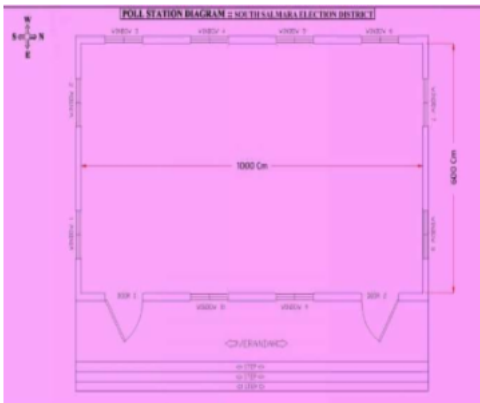

নিৰ্বাচক পঞ্জীয়ন বিষয়াৰ স্বাক্ষৰ

Nazri Naksha

Google Map View

Polling Station Building Front View

ভোটগ্ৰহন কেন্দ্ৰৰ সন্মুখৰ দৃশ্য

Cad View

Key MAP View

PS NO	Polling Station Name	Main Village Name	Part Area	Latitude	Longitude
228	Satdubi L.P. School	Katdanga Satdubi Pt.-II	Katdanga Satdubi Pt.-II	25.84056333	88.98280556