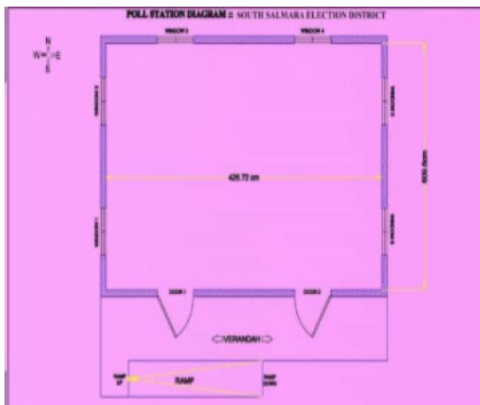

নিৰ্বাচক পঞ্জীয়ন বিষয়াৰ স্বাক্ষৰ

Nazri Naksha

Google Map View

Polling Station Building Front View

ভোটগ্ৰহন কেন্দ্ৰৰ সন্মুখৰ দৃশ্য

Cad View

Key MAP View

1 নাম : ওমেদ আলী পিতাৰ নাম: বোশেন আলী ঘৰ নং : 1 বয়স : 64 লিঙ্গ : পুৰুষ	GCL1874562 ফটো উপলব্ধ	2 নাম : ময়না খাতুন স্বামীৰ নাম: ওমেদ আলী ঘৰ নং : 1 বয়স : 58 লিঙ্গ : মহিলা	GCL1874573 ফটো উপলব্ধ	3 নাম : ফিৰোজা বেগম স্বামীৰ নাম: ময় হোসেন ঘৰ নং : 1 বয়স : 38 লিঙ্গ : মহিলা	GCL1874584 ফটো উপলব্ধ
4 নাম : মৰমী খাতুন স্বামীৰ নাম: মাইমুদুল হাছান ঘৰ নং : 1 বয়স : 19 লিঙ্গ : মহিলা	EIJ0181370 ফটো উপলব্ধ	5 নাম : মোঃ মফজুল হক পিতাৰ নাম: ওমেদ আলী ঘৰ নং : 1 কু বয়স : 35 লিঙ্গ : পুৰুষ	GCL1874595 ফটো উপলব্ধ	6 নাম : বিনা বেগম স্বামীৰ নাম: মোঃ মফজুল হক ঘৰ নং : 1 কু বয়স : 27 লিঙ্গ : মহিলা	GCL0401778 ফটো উপলব্ধ
7 নাম : মাইমুদুল হাছান পিতাৰ নাম: ওমেদ আলী ঘৰ নং : 1 বয়স : 25 লিঙ্গ : পুৰুষ	GCL0483388 ফটো উপলব্ধ	8 নাম : ইছলাম উদ্দিন পিতাৰ নাম: তৰিপ উদ্দিন ঘৰ নং : 2 বয়স : 40 লিঙ্গ : পুৰুষ	GCL1874620 ফটো উপলব্ধ	9 নাম : সাদু সেখ পিতাৰ নাম: তৰিপ উদ্দিন ঘৰ নং : 2 বয়স : 37 লিঙ্গ : পুৰুষ	GCL1874631 ফটো উপলব্ধ
10 নাম : নাৰজিনা বেগম স্বামীৰ নাম: সাদু সেখ ঘৰ নং : 2 বয়স : 31 লিঙ্গ : মহিলা	GCL0402180 ফটো উপলব্ধ	11 নাম : ছাইদা বিবি স্বামীৰ নাম: ইছলাম উদ্দিন ঘৰ নং : 2 বয়স : 27 লিঙ্গ : মহিলা	GCL0062117 ফটো উপলব্ধ	12 নাম : আঞ্জুৰাৰা বেগম স্বামীৰ নাম: সাদু সেখ ঘৰ নং : 2 বয়স : 23 লিঙ্গ : মহিলা	GCL2163483 ফটো উপলব্ধ
13 নাম : নজৰুল হক পিতাৰ নাম: তৰিপ উদ্দিন ঘৰ নং : 3 বয়স : 56 লিঙ্গ : পুৰুষ	GCL1874642 ফটো উপলব্ধ	14 নাম : নূৰজাহান বেগম স্বামীৰ নাম: নজৰুল হক ঘৰ নং : 3 বয়স : 41 লিঙ্গ : মহিলা	GCL1874653 ফটো উপলব্ধ	15 নাম : ইউনুছ আলী পিতাৰ নাম: নজৰুল হক ঘৰ নং : 3 বয়স : 40 লিঙ্গ : পুৰুষ	GCL1874664 ফটো উপলব্ধ
16 নাম : আজিদা বেগম স্বামীৰ নাম: ইউনুছ আলী ঘৰ নং : 3 বয়স : 38 লিঙ্গ : মহিলা	GCL1874675 ফটো উপলব্ধ	17 নাম : আদেশ আলী পিতাৰ নাম: নজৰুল হক ঘৰ নং : 3 বয়স : 25 লিঙ্গ : পুৰুষ	GCL1224377 ফটো উপলব্ধ	18 নাম : আব্বাছ আলী পিতাৰ নাম: নজৰুল হক ঘৰ নং : 3 বয়স : 21 লিঙ্গ : পুৰুষ	EIJ0052910 ফটো উপলব্ধ
19 নাম : আতোয়াৰ বহমান পিতাৰ নাম: আফল উদ্দিন ঘৰ নং : 5 বয়স : 51 লিঙ্গ : পুৰুষ	GCL1874700 ফটো উপলব্ধ	20 নাম : হাজেৰা বিবি স্বামীৰ নাম: আতোয়াৰ বহমান ঘৰ নং : 5 বয়স : 40 লিঙ্গ : মহিলা	GCL1874711 ফটো উপলব্ধ	21 নাম : জহিৰুল হক পিতাৰ নাম: তৰিপ উদ্দিন ঘৰ নং : 6 বয়স : 54 লিঙ্গ : পুৰুষ	GCL1874733 ফটো উপলব্ধ
22 নাম : শহিদা খাতুন স্বামীৰ নাম: জহিৰুল হক ঘৰ নং : 6 বয়স : 48 লিঙ্গ : মহিলা	GCL1874744 ফটো উপলব্ধ	23 নাম : মাহালম সেখ পিতাৰ নাম: জহিৰুল হক ঘৰ নং : 6 বয়স : 30 লিঙ্গ : পুৰুষ	GCL0149369 ফটো উপলব্ধ	24 নাম : হাছিনা খাতুন স্বামীৰ নাম: মাহালিম সেখ ঘৰ নং : 6 বয়স : 27 লিঙ্গ : মহিলা	GCL0149898 ফটো উপলব্ধ
25 নাম : মোঃ মহিদুৰ ইছলাম পিতাৰ নাম: জহিৰুল হক ঘৰ নং : 6 বয়স : 21 লিঙ্গ : পুৰুষ	EIJ0133439 ফটো উপলব্ধ	26 নাম : আহিদুৰ ইছলাম পিতাৰ নাম: জহিৰুল হক ঘৰ নং : 6 খ বয়স : 30 লিঙ্গ : পুৰুষ	GCL0149377 ফটো উপলব্ধ	27 নাম : আনজুৰা খাতুন স্বামীৰ নাম: আহিদুৰ ইছলাম ঘৰ নং : 6 খ বয়স : 27 লিঙ্গ : মহিলা	GCL0076778 ফটো উপলব্ধ
28 নাম : মনোৱাৰ হোসেন পিতাৰ নাম: জয়নাল মোল্ল্যা ঘৰ নং : 9 বয়স : 50 লিঙ্গ : পুৰুষ	GCL1874755 ফটো উপলব্ধ	29 নাম : মইফুল নেছা স্বামীৰ নাম: মনোৱাৰ হোসেন ঘৰ নং : 9 বয়স : 45 লিঙ্গ : মহিলা	GCL1874766 ফটো উপলব্ধ	30 নাম : ছেলিমা খাতুন পিতাৰ নাম: মনোৱাৰ হোসেন ঘৰ নং : 7 কু বয়স : 22 লিঙ্গ : মহিলা	GCL1550201 ফটো উপলব্ধ