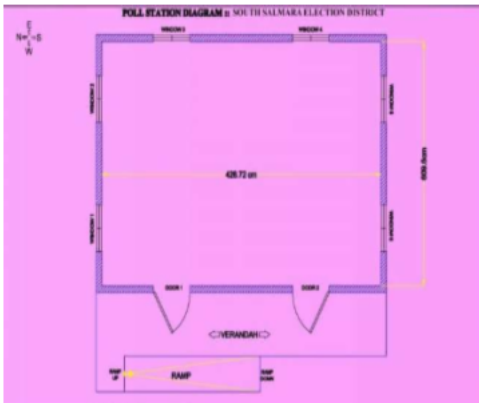

নিৰ্বাচক পঞ্জীয়ন বিষয়াৰ স্বাক্ষৰ

Nazri Naksha

Google Map View

Polling Station Building Front View

ভোটগ্ৰহন কেন্দ্ৰৰ সন্মুখৰ দৃশ্য

Cad View

Key MAP View

1 নাম : ছুৰত জামান সেখ পিতাৰ নাম: কালিম উদ্দিন ঘৰ নং : ১ বয়স : 59 লিঙ্গ : পুৰুষ	GCL1934561 ফটো উপলব্ধ	2 নাম : কোহিনৰ বিবি স্বামীৰ নাম: ছুৰত জামান সেখ ঘৰ নং : ১ বয়স : 54 লিঙ্গ : মহিলা	GCL1934572 ফটো উপলব্ধ	3 নাম : ইক্ৰামুল ইছলাম পিতাৰ নাম: ছুৰত জামান সেখ ঘৰ নং : 1ক বয়স : 21 লিঙ্গ : পুৰুষ	EIJ0075598 ফটো উপলব্ধ
4 নাম : ছৈয়দৰ বহমান পিতাৰ নাম: কালিম উদ্দিন ঘৰ নং : ২ বয়স : 57 লিঙ্গ : পুৰুষ	GCL1934583 ফটো উপলব্ধ	5 নাম : বহিমা বিবি স্বামীৰ নাম: ছৈয়দৰ বহমান ঘৰ নং : ২ বয়স : 52 লিঙ্গ : মহিলা	GCL1934594 ফটো উপলব্ধ	6 নাম : অহিদুৰ ইচলাম পিতাৰ নাম: ছৈয়দৰ বহমান ঘৰ নং : ২ বয়স : 28 লিঙ্গ : পুৰুষ	GCL0215160 ফটো উপলব্ধ
7 নাম : শৰিফুল বেগম স্বামীৰ নাম: অহিদুৰ ইছলাম ঘৰ নং : ২ বয়স : 25 লিঙ্গ : মহিলা	GCL0341230 ফটো উপলব্ধ	8 নাম : ছলিমা বিবি স্বামীৰ নাম: আবুল হোছেন ঘৰ নং : ৩ বয়স : 64 লিঙ্গ : মহিলা	GCL1934618 ফটো উপলব্ধ	9 নাম : নুৰজ্জামান সেখ পিতাৰ নাম: কালিম উদ্দিন ঘৰ নং : ৩ বয়স : 49 লিঙ্গ : পুৰুষ	GCL1934641 ফটো উপলব্ধ
10 নাম : ছফিকুল ইছলাম পিতাৰ নাম: আবুল হোছেন ঘৰ নং : ৩ বয়স : 46 লিঙ্গ : পুৰুষ	GCL1934629 ফটো উপলব্ধ	S 11 নাম : জিয়াৰা বিবি স্বামীৰ নাম: সফিকুল ইছলাম ঘৰ নং : ৩ বয়স : 43 লিঙ্গ : মহিলা	GCL1934630 ফটো উপলব্ধ	12 নাম : আমেনা খাতুন স্বামীৰ নাম: নুৰজ্জামান সেখ ঘৰ নং : ৩ বয়স : 39 লিঙ্গ : মহিলা	GCL1934652 ফটো উপলব্ধ
13 নাম : আকিতাৰা খাতুন স্বামীৰ নাম: ছফিকুল ইছলাম ঘৰ নং : ৩ বয়স : 25 লিঙ্গ : মহিলা	GCL0366716 ফটো উপলব্ধ	14 নাম : আয়মনা খাতুন স্বামীৰ নাম: অবিঅৰ বহমান ঘৰ নং : ৩ বয়স : 25 লিঙ্গ : মহিলা	GCL0479220 ফটো উপলব্ধ	15 নাম : ছালেমা খাতুন স্বামীৰ নাম: হাফিজুৰ বহমান ঘৰ নং : 3 বয়স : 21 লিঙ্গ : মহিলা	EIJ0091793 ফটো উপলব্ধ
16 নাম : অবিঅৰ বহমান পিতাৰ নাম: আবুল হোছেন ঘৰ নং : 3 গ বয়স : 26 লিঙ্গ : পুৰুষ	GCL0214783 ফটো উপলব্ধ	17 নাম : সপিয়ৰ বহমান পিতাৰ নাম: আবুল হোছেন ঘৰ নং : 3 ক বয়স : 39 লিঙ্গ : পুৰুষ	GCL1934663 ফটো উপলব্ধ	18 নাম : বেজীয়া খাতুন স্বামীৰ নাম: সোপীওৰ বহমান ঘৰ নং : 3 ক বয়স : 33 লিঙ্গ : মহিলা	GCL1941464 ফটো উপলব্ধ
19 নাম : হাফিজুৰ বহমান পিতাৰ নাম: আবুল হুছেইন ঘৰ নং : 3 খ বয়স : 26 লিঙ্গ : পুৰুষ	GCL0537795 ফটো উপলব্ধ	# 20 নাম : অলছিমা বিবি স্বামীৰ নাম: আব্দুল খলিল শেখ ঘৰ নং : 8 বয়স : 55 লিঙ্গ : মহিলা	GCL1934685 ফটো উপলব্ধ	21 নাম : মিছ সাহা বান বেগম পিতাৰ নাম: আব্দুল খলিল সেখ ঘৰ নং : 8 বয়স : 22 লিঙ্গ : মহিলা	GCL1613249 ফটো উপলব্ধ
22 নাম : আছাদ হুছেইন পিতাৰ নাম: আব্দুল খলিল সেখ ঘৰ নং : 4 বয়স : 21 লিঙ্গ : পুৰুষ	EIJ0067116 ফটো উপলব্ধ	23 নাম : পিয়াৰ জাহান পিতাৰ নাম: আব্দুল খলিল শেখ ঘৰ নং : 4 ক বয়স : 26 লিঙ্গ : পুৰুষ	GCL0299669 ফটো উপলব্ধ	24 নাম : আব্দুল জলিল সেখ পিতাৰ নাম: আছৰ উদ্দিন ঘৰ নং : ৫ বয়স : 57 লিঙ্গ : পুৰুষ	GCL1934696 ফটো উপলব্ধ
25 নাম : বসেনা বিবি স্বামীৰ নাম: আব্দুল জলিল সেখ ঘৰ নং : ৫ বয়স : 53 লিঙ্গ : মহিলা	GCL1934709 ফটো উপলব্ধ	26 নাম : সুৰীমলা বেগম পিতাৰ নাম: আব্দুৰ বহসিদ সেখ ঘৰ নং : 5 বয়স : 31 লিঙ্গ : মহিলা	GCL0215442 ফটো উপলব্ধ	27 নাম : উমি হানি বেগম স্বামীৰ নাম: অহিদুৰ বহমান ঘৰ নং : 5 বয়স : 23 লিঙ্গ : মহিলা	EIJ0078618 ফটো উপলব্ধ
R 28 নাম : উমো হানি বেগম স্বামীৰ নাম: অহিদুৰ বহমান ঘৰ নং : 5 গ বয়স : 22 লিঙ্গ : মহিলা	GCL2127561 ফটো উপলব্ধ	29 নাম : সহিদুৰ ইছলাম পিতাৰ নাম: আব্দুল জলিল সেখ ঘৰ নং : 5 গ বয়স : 28 লিঙ্গ : পুৰুষ	GCL0214320 ফটো উপলব্ধ	30 নাম : আৰ্জিনা খাতুন স্বামীৰ নাম: সহিদুৰ ইছলাম ঘৰ নং : 5 গ বয়স : 23 লিঙ্গ : মহিলা	GCL1612662 ফটো উপলব্ধ