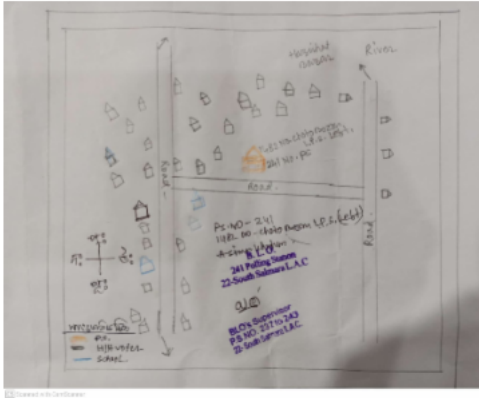

Nazri Naksha