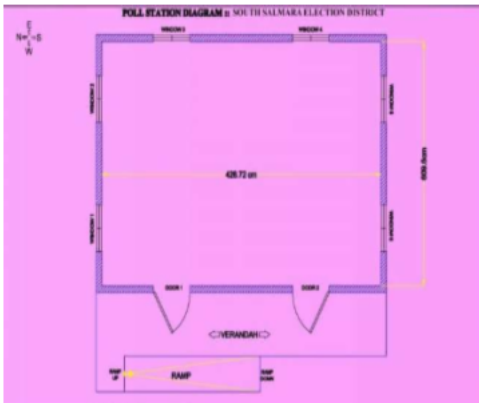

নিৰ্বাচক পঞ্জীয়ন বিষয়াৰ স্বাক্ষৰ

Nazri Naksha

Google Map View

Polling Station Building Front View

ভোটগ্ৰহন কেন্দ্ৰৰ সন্মুখৰ দৃশ্য

Cad View

Key MAP View

1 নাম : বিকতা বান পিতাৰ নাম: সৰপত আলী ঘৰ নং : ৮৮ বয়স : 54 লিঙ্গ : মহিলা	JBM1242428 ফটো উপলব্ধ	2 নাম : আব্দুল সেখ পিতাৰ নাম: উমুল্লা সেখ ঘৰ নং : ৮৯ বয়স : 60 লিঙ্গ : পুৰুষ	JBM1242133 ফটো উপলব্ধ	3 নাম : সহিদুৰ ইছলাম পিতাৰ নাম: আব্দুল সেখ ঘৰ নং : ৮৯ বয়স : 40 লিঙ্গ : পুৰুষ	JBM1242100 ফটো উপলব্ধ
4 নাম : হালিমা খাতুন স্বামীৰ নাম: সহিদুৰ ইছলাম ঘৰ নং : 89 বয়স : 27 লিঙ্গ : মহিলা	JBM0162644 ফটো উপলব্ধ	5 নাম : কহিনুৰ বেগম স্বামীৰ নাম: আব্দুল সেখ ঘৰ নং : 89 বয়স : 27 লিঙ্গ : মহিলা	JBM0163311 ফটো উপলব্ধ	6 নাম : শ্বৰিফা খাতুন স্বামীৰ নাম: আজাহাৰ আলী ঘৰ নং : ৮৯ বয়স : 24 লিঙ্গ : মহিলা	JBM2513166 ফটো উপলব্ধ
7 নাম : ছাফিউল ইছলাম পিতাৰ নাম: আব্দুল সেখ ঘৰ নং : 89 বয়স : 24 লিঙ্গ : পুৰুষ	JBM1389386 ফটো উপলব্ধ	8 নাম : ছপিয়া খাতুন স্বামীৰ নাম: ছাফিউল ইছলাম ঘৰ নং : 89 বয়স : 21 লিঙ্গ : মহিলা	EIJ0274449 ফটো উপলব্ধ	9 নাম : হাবিজুৰ ৰহমান পিতাৰ নাম: সহিদুৰ ইছলাম ঘৰ নং : 89 বয়স : 20 লিঙ্গ : পুৰুষ	EIJ0167676 ফটো উপলব্ধ
10 নাম : আজাহাৰ আলী পিতাৰ নাম: আব্দুল সেখ ঘৰ নং : 89 ক বয়স : 26 লিঙ্গ : পুৰুষ	JBM0166603 ফটো উপলব্ধ	11 নাম : ছপিকুল ইছলাম পিতাৰ নাম: আব্দুল হক ঘৰ নং : 89 খ বয়স : 26 লিঙ্গ : পুৰুষ	JBM0652602 ফটো উপলব্ধ	12 নাম : ইছমোত্ৰা বেগম স্বামীৰ নাম: ছপিকুল ইছলাম ঘৰ নং : 89 খ বয়স : 25 লিঙ্গ : মহিলা	JBM0652651 ফটো উপলব্ধ
13 নাম : নুৰুল আমিন পিতাৰ নাম: ওমৰ উল্লা ঘৰ নং : ৯০ বয়স : 54 লিঙ্গ : পুৰুষ	JBM1242359 ফটো উপলব্ধ	14 নাম : ৰহিমা বেগম স্বামীৰ নাম: নুৰুল আমিন ঘৰ নং : ৯০ বয়স : 36 লিঙ্গ : মহিলা	JBM1242484 ফটো উপলব্ধ	# 15 নাম : আখিৰুল ইছলাম পিতাৰ নাম: নুৰুল আমিন ঘৰ নং : 90 ক বয়স : 25 লিঙ্গ : পুৰুষ	JBM0652933 ফটো উপলব্ধ
16 নাম : আকিফুল ইছলাম পিতাৰ নাম: নুৰুল আমিন ঘৰ নং : ৯০ বয়স : 23 লিঙ্গ : পুৰুষ	JBM1182179 ফটো উপলব্ধ	17 নাম : জলিফা ইয়াছমিন স্বামীৰ নাম: আখিৰুল ইছলাম ঘৰ নং : 90 বয়স : 19 লিঙ্গ : মহিলা	EIJ0232694 ফটো উপলব্ধ	18 নাম : মনব্বাৰী বেগম পিতাৰ নাম: অমৰউল্লা ঘৰ নং : ৯১ বয়স : 44 লিঙ্গ : মহিলা	JBM1242348 ফটো উপলব্ধ
19 নাম : মিৰাজ বেপাৰী পিতাৰ নাম: হাসমত আলী ঘৰ নং : ৯২ বয়স : 80 লিঙ্গ : পুৰুষ	JBM1242111 ফটো উপলব্ধ	20 নাম : জিয়াৰুল হক পিতাৰ নাম: মিৰাজ বেপাৰী ঘৰ নং : ৯২ বয়স : 40 লিঙ্গ : পুৰুষ	JBM1242235 ফটো উপলব্ধ	21 নাম : ছাহেবা খাতুন স্বামীৰ নাম: আব্দুল গনি সেখ ঘৰ নং : ৯৩ বয়স : 82 লিঙ্গ : মহিলা	JBM1242360 ফটো উপলব্ধ
22 নাম : আব্দুল গনি শেখ পিতাৰ নাম: মিৰাজ বেপাৰী ঘৰ নং : ৯৩ বয়স : 56 লিঙ্গ : পুৰুষ	JBM1242291 ফটো উপলব্ধ	23 নাম : মহিবুল আলম পিতাৰ নাম: আব্দুল গনি সেখ ঘৰ নং : ৯৩ বয়স : 26 লিঙ্গ : পুৰুষ	JBM2453017 ফটো উপলব্ধ	24 নাম : আয়শা খাতুন স্বামীৰ নাম: সাহিবুল আলম ঘৰ নং : ৯৩ বয়স : 23 লিঙ্গ : মহিলা	JBM1241504 ফটো উপলব্ধ
25 নাম : আকতাৰ বান স্বামীৰ নাম: আব্দুল কাইয়ম ঘৰ নং : ৯৪ বয়স : 46 লিঙ্গ : মহিলা	JBM1242473 ফটো উপলব্ধ	26 নাম : আলী আকবৰ সেখ পিতাৰ নাম: আব্দুল কাইয়ম ঘৰ নং : ৯৪ বয়স : 25 লিঙ্গ : পুৰুষ	JBM0650432 ফটো উপলব্ধ	27 নাম : আজেন্দা বেগম স্বামীৰ নাম: আলী আকবৰ সেখ ঘৰ নং : 94 বয়স : 23 লিঙ্গ : মহিলা	JBM1772946 ফটো উপলব্ধ
# 28 নাম : আমিৰ খান পিতাৰ নাম: আব্দুল কাইয়ম ঘৰ নং : 94 খ বয়স : 19 লিঙ্গ : পুৰুষ	EIJ0250902 ফটো উপলব্ধ	29 নাম : আব্দুল কাইয়ম পিতাৰ নাম: আয়নাল হক ঘৰ নং : ৯৪ ক বয়স : 52 লিঙ্গ : পুৰুষ	JBM1242382 ফটো উপলব্ধ	30 নাম : আব্দুল আজিজ পিতাৰ নাম: সাপিয়ত আলী ঘৰ নং : ৯৫ বয়স : 65 লিঙ্গ : পুৰুষ	JBM1242155 ফটো উপলব্ধ