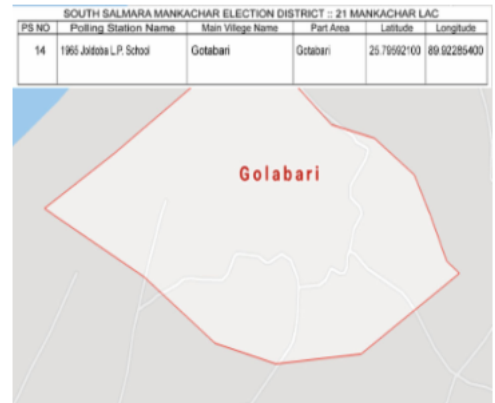

নিৰ্বাচক পঞ্জীয়ন বিষয়াৰ স্বাক্ষৰ

Nazri Naksha

Google Map View

Polling Station Building Front View

ভোটগ্ৰহন কেন্দ্ৰৰ সন্মুখৰ দৃশ্য

Cad View

Key MAP View

1 নাম : বিকতা বান পিতাৰ নাম: সৰপত আলী ঘৰ নং : ৮৮ বয়স : 54 লিঙ্গ : মহিলা	JBM1242428 ফটো উপলব্ধ	2 নাম : আব্দুল সেখ পিতাৰ নাম: উমুল্লা সেখ ঘৰ নং : ৮৯ বয়স : 60 লিঙ্গ : পুৰুষ	JBM1242133 ফটো উপলব্ধ	3 নাম : সহিদুৰ ইছলাম পিতাৰ নাম: আব্দুল সেখ ঘৰ নং : ৮৯ বয়স : 40 লিঙ্গ : পুৰুষ	JBM1242100 ফটো উপলব্ধ
4 নাম : হালিমা খাতুন স্বামীৰ নাম: সহিদুৰ ইছলাম ঘৰ নং : 89 বয়স : 27 লিঙ্গ : মহিলা	JBM0162644 ফটো উপলব্ধ	5 নাম : কহিনুৰ বেগম স্বামীৰ নাম: আব্দুল সেখ ঘৰ নং : 89 বয়স : 27 লিঙ্গ : মহিলা	JBM0163311 ফটো উপলব্ধ	6 নাম : শ্বৰিফা খাতুন স্বামীৰ নাম: আজাহাৰ আলী ঘৰ নং : ৮৯ বয়স : 24 লিঙ্গ : মহিলা	JBM2513166 ফটো উপলব্ধ
7 নাম : ছাফিউল ইছলাম পিতাৰ নাম: আব্দুল সেখ ঘৰ নং : 89 বয়স : 24 লিঙ্গ : পুৰুষ	JBM1389386 ফটো উপলব্ধ	8 নাম : ছপিয়া খাতুন স্বামীৰ নাম: ছাফিউল ইছলাম ঘৰ নং : 89 বয়স : 21 লিঙ্গ : মহিলা	EIJ0274449 ফটো উপলব্ধ	9 নাম : হাবিজুৰ ৰহমান পিতাৰ নাম: সহিদুৰ ইছলাম ঘৰ নং : 89 বয়স : 20 লিঙ্গ : পুৰুষ	EIJ0167676 ফটো উপলব্ধ
10 নাম : আজাহাৰ আলী পিতাৰ নাম: আব্দুল সেখ ঘৰ নং : 89 ক বয়স : 26 লিঙ্গ : পুৰুষ	JBM0166603 ফটো উপলব্ধ	11 নাম : ছপিকুল ইছলাম পিতাৰ নাম: আব্দুল হক ঘৰ নং : 89 খ বয়স : 26 লিঙ্গ : পুৰুষ	JBM0652602 ফটো উপলব্ধ	12 নাম : ইছমোত্ৰা বেগম স্বামীৰ নাম: ছপিকুল ইছলাম ঘৰ নং : 89 খ বয়স : 25 লিঙ্গ : মহিলা	JBM0652651 ফটো উপলব্ধ
13 নাম : নুৰুল আমিন পিতাৰ নাম: ওমৰ উল্লা ঘৰ নং : ৯০ বয়স : 54 লিঙ্গ : পুৰুষ	JBM1242359 ফটো উপলব্ধ	14 নাম : ৰহিমা বেগম স্বামীৰ নাম: নুৰুল আমিন ঘৰ নং : ৯০ বয়স : 36 লিঙ্গ : মহিলা	JBM1242484 ফটো উপলব্ধ	# 15 নাম : আখিৰুল ইছলাম পিতাৰ নাম: নুৰুল আমিন ঘৰ নং : 90 ক বয়স : 25 লিঙ্গ : পুৰুষ	JBM0652933 ফটো উপলব্ধ
16 নাম : আকিফুল ইছলাম পিতাৰ নাম: নুৰুল আমিন ঘৰ নং : ৯০ বয়স : 23 লিঙ্গ : পুৰুষ	JBM1182179 ফটো উপলব্ধ	17 নাম : জলিফা ইয়াছমিন স্বামীৰ নাম: আখিৰুল ইছলাম ঘৰ নং : 90 বয়স : 19 লিঙ্গ : মহিলা	EIJ0232694 ফটো উপলব্ধ	18 নাম : মনব্বাৰী বেগম পিতাৰ নাম: অমৰউল্লা ঘৰ নং : ৯১ বয়স : 44 লিঙ্গ : মহিলা	JBM1242348 ফটো উপলব্ধ
19 নাম : মিৰাজ বেপাৰী পিতাৰ নাম: হাসমত আলী ঘৰ নং : ৯২ বয়স : 80 লিঙ্গ : পুৰুষ	JBM1242111 ফটো উপলব্ধ	20 নাম : জিয়াৰুল হক পিতাৰ নাম: মিৰাজ বেপাৰী ঘৰ নং : ৯২ বয়স : 40 লিঙ্গ : পুৰুষ	JBM1242235 ফটো উপলব্ধ	21 নাম : ছাহেবা খাতুন স্বামীৰ নাম: আব্দুল গনি সেখ ঘৰ নং : ৯৩ বয়স : 82 লিঙ্গ : মহিলা	JBM1242360 ফটো উপলব্ধ
22 নাম : আব্দুল গনি শেখ পিতাৰ নাম: মিৰাজ বেপাৰী ঘৰ নং : ৯৩ বয়স : 56 লিঙ্গ : পুৰুষ	JBM1242291 ফটো উপলব্ধ	23 নাম : মহিবুল আলম পিতাৰ নাম: আব্দুল গনি সেখ ঘৰ নং : ৯৩ বয়স : 26 লিঙ্গ : পুৰুষ	JBM2453017 ফটো উপলব্ধ	24 নাম : আয়শা খাতুন স্বামীৰ নাম: সাহিবুল আলম ঘৰ নং : ৯৩ বয়স : 23 লিঙ্গ : মহিলা	JBM1241504 ফটো উপলব্ধ
25 নাম : আকতাৰ বান স্বামীৰ নাম: আব্দুল কাইয়ম ঘৰ নং : ৯৪ বয়স : 46 লিঙ্গ : মহিলা	JBM1242473 ফটো উপলব্ধ	26 নাম : আলী আকবৰ সেখ পিতাৰ নাম: আব্দুল কাইয়ম ঘৰ নং : ৯৪ বয়স : 25 লিঙ্গ : পুৰুষ	JBM0650432 ফটো উপলব্ধ	27 নাম : আজেন্দা বেগম স্বামীৰ নাম: আলী আকবৰ সেখ ঘৰ নং : 94 বয়স : 23 লিঙ্গ : মহিলা	JBM1772946 ফটো উপলব্ধ
# 28 নাম : আমিৰ খান পিতাৰ নাম: আব্দুল কাইয়ম ঘৰ নং : 94 খ বয়স : 19 লিঙ্গ : পুৰুষ	EIJ0250902 ফটো উপলব্ধ	29 নাম : আব্দুল কাইয়ম পিতাৰ নাম: আয়নাল হক ঘৰ নং : ৯৪ ক বয়স : 52 লিঙ্গ : পুৰুষ	JBM1242382 ফটো উপলব্ধ	30 নাম : আব্দুল আজিজ পিতাৰ নাম: সাপিয়ত আলী ঘৰ নং : ৯৫ বয়স : 65 লিঙ্গ : পুৰুষ	JBM1242155 ফটো উপলব্ধ