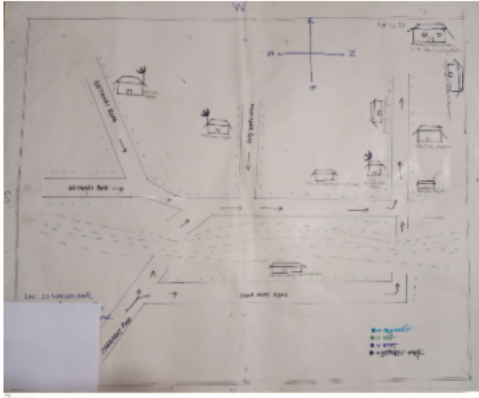

Nazri Naksha