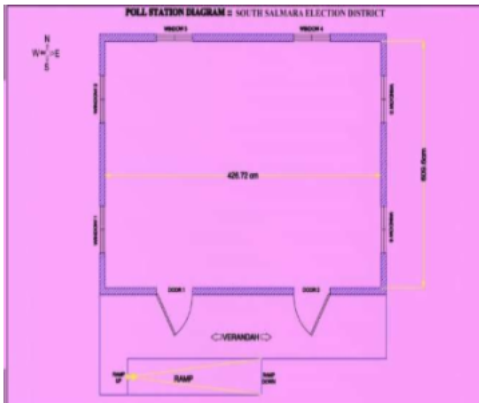

নিৰ্বাচক পঞ্জীয়ন বিষয়াৰ স্বাক্ষৰ

Nazri Naksha

Google Map View

Polling Station Building Front View

ভোটগ্ৰহন কেন্দ্ৰৰ সন্মুখৰ দৃশ্য

Cad View

Key MAP View

SOUTH SALMARA MANKACHAR ELECTION DISTRICT :: 21 MANKACHAR LAC					
PS NO	Polling Station Name	Main Village Name	Part Area	Latitude	Longitude
16	lalampur High School	Khopatia Pt.-III	Khopatia Pt.-II	25.78138111	89.93319444