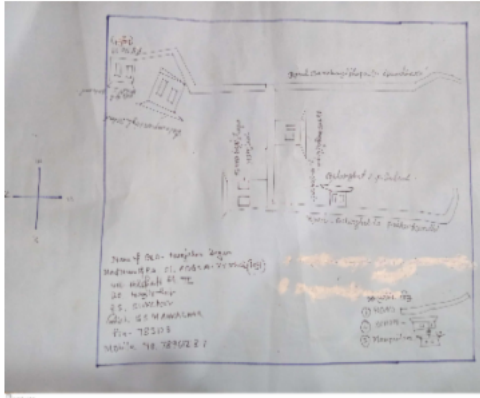

Nazri Naksha