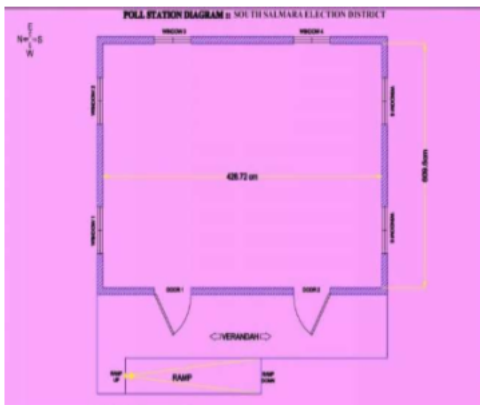

নিৰ্বাচক পঞ্জীয়ন বিষয়াৰ স্বাক্ষৰ

Nazri Naksha

Google Map View

Polling Station Building Front View

ভোটগ্ৰন কেন্দ্ৰৰ সন্মুখৰ দৃশ্য

Cad View

Key MAP View

PS NO	Polling Station Name	Main Village Name	Part Area	Latitude	Longitude
21	ABGS AI M.V. School (Left)	Khopatia Pt.-III	Khopatia Pt.-III	25.75224500	89.91338700