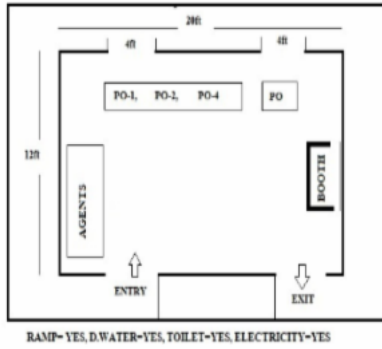

নিৰ্বাচক পঞ্জীয়ন বিষয়াৰ স্বাক্ষৰ

Nazri Naksha

Google Map View

Polling Station Building Front View

ভোটগ্ৰহন কেন্দ্ৰৰ সন্মুখৰ দৃশ্য

Cad View

Key MAP View

1 নাম : মনছিং বৰদলৈ পিতাৰ নাম: পদ্ম বৰদলৈ ঘৰ নং : 1 বয়স : 46 লিঙ্গ : পুৰুষ	JRF1174578 ফটো উপলব্ধ	2 নাম : সুনালি বৰদলৈ স্বামীৰ নাম: মনসিং বৰদলৈ ঘৰ নং : 1 বয়স : 34 লিঙ্গ : মহিলা	JRF0208975 ফটো উপলব্ধ	3 নাম : তিতাৰাম বৰদলৈ পিতাৰ নাম: পদ্ম বৰদলৈ ঘৰ নং : 2 বয়স : 56 লিঙ্গ : পুৰুষ	JRF1174590 ফটো উপলব্ধ
4 নাম : ভোগেমাই বৰদলৈ স্বামীৰ নাম: তিতাৰাম বৰদলৈ ঘৰ নং : 2 বয়স : 51 লিঙ্গ : মহিলা	JRF1174603 ফটো উপলব্ধ	5 নাম : বিহুবৰ বৰদলৈ পিতাৰ নাম: পদ্ম বৰদলৈ ঘৰ নং : 3 বয়স : 58 লিঙ্গ : পুৰুষ	JRF1174614 ফটো উপলব্ধ	6 নাম : দিপিকা মাগাৰ স্বামীৰ নাম: ভাস্কৰ জ্যোতি জ্যোতি ফুকন ভূঞা ঘৰ নং : 3 বয়স : 35 লিঙ্গ : মহিলা	JRF0012004 ফটো উপলব্ধ
S 7 নাম : মধুমতি বৰদলৈ পিতাৰ নাম: বিহুবৰ বৰদলৈ ঘৰ নং : 3 বয়স : 26 লিঙ্গ : মহিলা	JRF0279869 ফটো উপলব্ধ	S 8 নাম : বুপা বৰদলৈ পিতাৰ নাম: বিহুবৰ বৰদলৈ ঘৰ নং : 3 বয়স : 25 লিঙ্গ : মহিলা	JRF0603050 ফটো উপলব্ধ	9 নাম : ধৰ্মেন্দ্ৰ বৰদলৈ পিতাৰ নাম: কেশৰাম বৰদলৈ ঘৰ নং : 8 বয়স : 47 লিঙ্গ : পুৰুষ	JRF1174636 ফটো উপলব্ধ
10 নাম : মনিৰাম বৰদলৈ পিতাৰ নাম: কেশৰাম বৰদলৈ ঘৰ নং : 8 বয়স : 37 লিঙ্গ : পুৰুষ	JRF1174647 ফটো উপলব্ধ	11 নাম : মনিতা দেউৰী স্বামীৰ নাম: ধৰ্মেন্দ্ৰ বৰদলৈ ঘৰ নং : 8 বয়স : 34 লিঙ্গ : মহিলা	JRF0198440 ফটো উপলব্ধ	12 নাম : বুপৰাম বৰদলৈ পিতাৰ নাম: লিগু বৰদলৈ ঘৰ নং : 5 বয়স : 51 লিঙ্গ : পুৰুষ	JRF2383020 ফটো উপলব্ধ
13 নাম : বিনিতা দাস বৰদলৈ স্বামীৰ নাম: বুপৰাম বৰদলৈ ঘৰ নং : 5 বয়স : 48 লিঙ্গ : মহিলা	JRF2383042 ফটো উপলব্ধ	14 নাম : মণি বৰদলৈ অন্যান্য: সৰুমাই বৰদলৈ ঘৰ নং : 5 বয়স : 38 লিঙ্গ : মহিলা	JRF0380543 ফটো উপলব্ধ	15 নাম : ফুলেশ্বৰ পাটৰ পিতাৰ নাম: ভোগৰাম পাটৰ ঘৰ নং : 5(ক) বয়স : 41 লিঙ্গ : পুৰুষ	LRP0002190 ফটো উপলব্ধ
16 নাম : ফাৰাকুছিং বৰদলৈ পিতাৰ নাম: গৌ বৰদলৈ ঘৰ নং : 6 বয়স : 69 লিঙ্গ : পুৰুষ	JRF1174670 ফটো উপলব্ধ	17 নাম : জন্টি বৰদলৈ স্বামীৰ নাম: পোনাকন বৰদলৈ ঘৰ নং : 6 বয়স : 33 লিঙ্গ : পুৰুষ	JRF0012007 ফটো উপলব্ধ	S 18 নাম : দখমী ডেকাৰাজা পিতাৰ নাম: চন্ডল ডেকাৰাজা ঘৰ নং : 6 বয়স : 28 লিঙ্গ : মহিলা	JRF0152587 ফটো উপলব্ধ
19 নাম : দিপাংক বৰদলৈ পিতাৰ নাম: ফ. বসিংহ বৰদলৈ ঘৰ নং : 06 বয়স : 25 লিঙ্গ : পুৰুষ	JRF1124825 ফটো উপলব্ধ	20 নাম : দিগন্ত বৰদলৈ পিতাৰ নাম: ফ. বছিং বৰদলৈ ঘৰ নং : 06 বয়স : 24 লিঙ্গ : পুৰুষ	JRF1125855 ফটো উপলব্ধ	21 নাম : গৌৰী কোঁৱৰ স্বামীৰ নাম: দিগন্ত বৰদলৈ ঘৰ নং : 6 ক বয়স : 21 লিঙ্গ : মহিলা	QEU0021170 ফটো উপলব্ধ
22 নাম : বাবুলি বৰদলৈ পিতাৰ নাম: নীলকান্ত বৰদলৈ ঘৰ নং : 9 বয়স : 59 লিঙ্গ : পুৰুষ	JRF1174692 ফটো উপলব্ধ	23 নাম : দিপজ্যোতী বৰদলৈ পিতাৰ নাম: বাবুলী বৰদলৈ ঘৰ নং : 9 বয়স : 33 লিঙ্গ : পুৰুষ	JRF0162909 ফটো উপলব্ধ	24 নাম : মানকা তিমুং স্বামীৰ নাম: দিবাকিন বৰদলৈ ঘৰ নং : 9 বয়স : 26 লিঙ্গ : মহিলা	JRF0318337 ফটো উপলব্ধ
25 নাম : মৃদলা ডেউৰী পিতাৰ নাম: ৰাজেন ডেউৰী ঘৰ নং : 7(ক) বয়স : 40 লিঙ্গ : মহিলা	JRF1180014 ফটো উপলব্ধ	26 নাম : সৰুমাই বৰদলৈ স্বামীৰ নাম: তিলক বৰদলৈ ঘৰ নং : ৮ বয়স : 67 লিঙ্গ : মহিলা	JRF1174738 ফটো উপলব্ধ	27 নাম : কৰন বৰদলৈ পিতাৰ নাম: তিলক বৰদলৈ ঘৰ নং : ৮ বয়স : 40 লিঙ্গ : মহিলা	JRF1174783 ফটো উপলব্ধ
28 নাম : চননজিতা বৰদলৈ স্বামীৰ নাম: অনুপম আমছি ঘৰ নং : 8 বয়স : 34 লিঙ্গ : মহিলা	QEU0003780 ফটো উপলব্ধ	29 নাম : আচিছ আমছি পিতাৰ নাম: বিন্টি বৰদলৈ ঘৰ নং : 8 বয়স : 20 লিঙ্গ : পুৰুষ	QEU0003640 ফটো উপলব্ধ	30 নাম : বিপ্লব আমচি পিতাৰ নাম: তিলক আমচি ঘৰ নং : 8(ক) বয়স : 31 লিঙ্গ : পুৰুষ	JRF1174716 ফটো উপলব্ধ