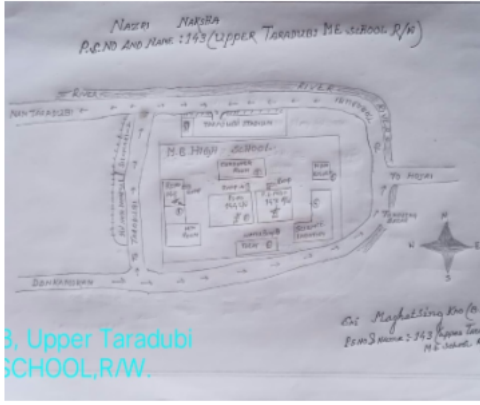

Nazri Naksha