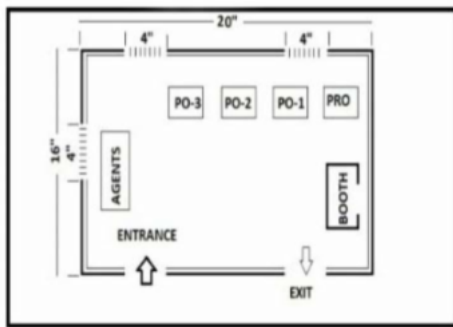

নিৰ্বাচক পঞ্জীয়ন বিষয়াৰ স্বাক্ষৰ

Nazri Naksha

Google Map View

Polling Station Building Front View

ভোটগ্ৰহন কেন্দ্ৰৰ সন্মুখৰ দৃশ্য

Cad View

BASIC FACILITIES	D. WATER	TOILET	RAMP	ELECTRICITY
	✓	✓	✓	

All Dimensions are in Ft.