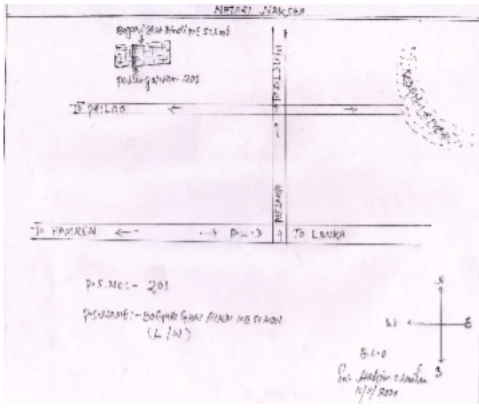

Nazri Naksha