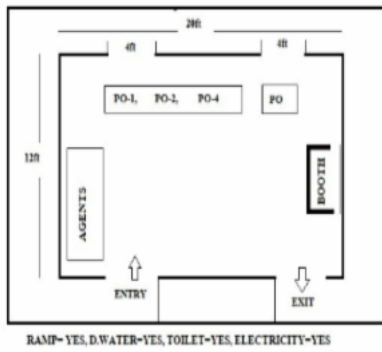

নিৰ্বাচক পঞ্জীয়ন বিষয়াৰ স্বাক্ষৰ

Nazri Naksha

Google Map View

Polling Station Building Front View

ভোটগ্ৰহন কেন্দ্ৰৰ সন্মুখৰ দৃশ্য

Cad View

Key MAP View

1	JRF1520430	ফটো উপলব্ধ
নাম : চনমতী দেবী স্বামীৰ নাম : শম্ভু ৰাজভৰ ঘৰ নং : 1 বয়স : 69 লিঙ্গ : মহিলা		