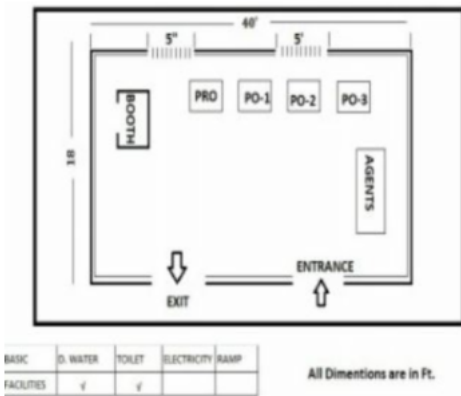

নিৰ্বাচক পঞ্জীয়ন বিষয়াৰ স্বাক্ষৰ

Nazri Naksha

Google Map View

Polling Station Building Front View

ভোটগ্ৰহন কেন্দ্ৰৰ সন্মুখৰ দৃশ্য

Cad View

Key MAP View

1	JRF1538836	ফটো উপলব্ধ
নাম : ভিক্ষাৰী চৌহান পিতাৰ নাম: বিজয় চৌহান ঘৰ নং : ১ বয়স : ৪৯ লিঙ্গ : পুৰুষ		