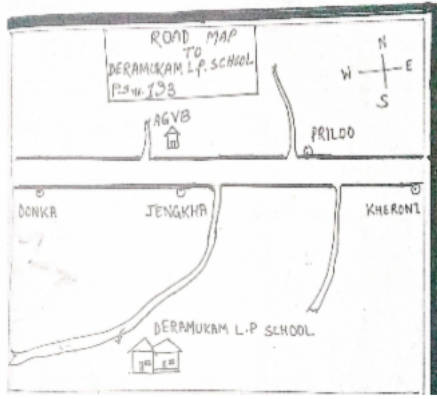

Nazri Naksha